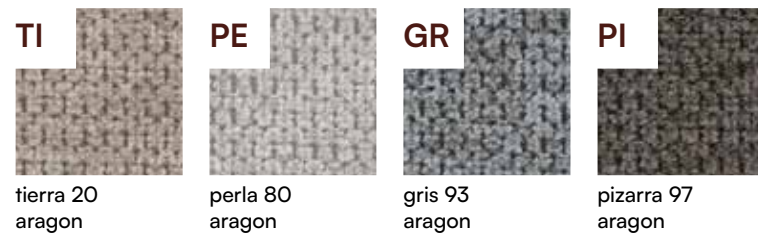

acabados

CG1850

PUNTOS 302

butacas por caja 1

Línea de producto, imágenes
dirección creativa y producción gráfica: bogal

Debido a los sistemas de impresión, los soportes utilizados y la iluminación, los colores reproducidos en este catálogo pueden diferir de los colores reales del producto.

La empresa se reserva el derecho de introducir cualquier modificación en el diseño, medidas y puntos por razones técnicas o errores tipográficos.
Queda totalmente prohibida la reproducción total o parcial de este catálogo sin autorización de bogal.