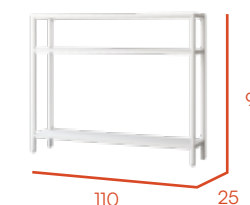

Titania estantería recibidor 110 x 90 negro

descripción	referencia	puntos	bultos
estantería recibidor 110 x 90 negro	CG1744LN	46	1

acabados —

estantería recibidor 110 x 90 crema **Titania**

descripción	referencia	puntos	bultos
estantería recibidor 110 x 90 crema	CG1744LC	46	1

acabados —