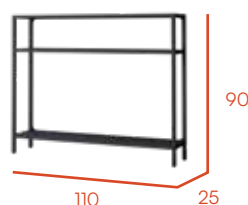

Titania estantería recibidor 110 x 90 negro

descripción	referencia	puntos	bultos
estantería recibidor 110 x 90 negro	CG1744LN	46	1

acabados —

estantería recibidor 110 x 90 crema **Titania**

descripción	referencia	puntos	bultos
estantería recibidor 110 x 90 crema	CG1744LC	46	1

acabados —