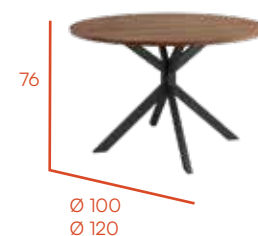

acabados sobres