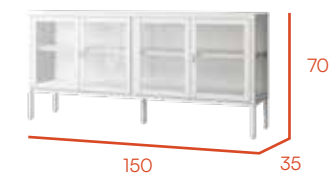

Titania aparador cristal 150 x 70 negro

descripción	referencia	puntos	bultos
aparador cristal 150 x 70 negro	CG1740LN	134	1

acabados —

lacado negro

aparador cristal 150 x 70 crema Titania

descripción	referencia	puntos	bultos
aparador cristal 150 x 70 crema	CG1740LC	134	1

acabados —

lacado crema