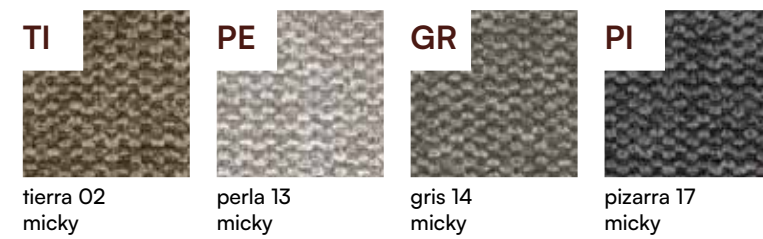

Mía

relax manual

acabados

CG1764

PUNTOS	192
butacas por caja	1

Mía

relax +
power-lift eléctrico

acabados

CG1766

PUNTOS	248
butacas por caja	1