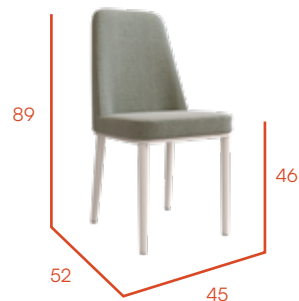

Tromso

Sillas

acabados

CG02

PUNTOS 42 x 4 = 168

sillas por caja 4

silla giratoria 180° return **Bursa**

Sillas

acabados

CG1708

PUNTOS 80

sillas por caja 1