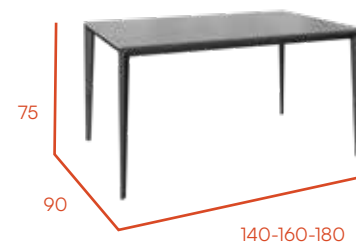

## acabados

porland

carrara

marquina

140-160-180

# estructura marfil **Cortés-M**

descripción	referencia	puntos	bultos
rectangular fija marfil 140 x 90	<b>CNG043M</b>	222	3
rectangular fija marfil 160 x 90	<b>CNG044M</b>	240	3
rectangular fija marfil 180 x 90	<b>CNG045M</b>	260	3