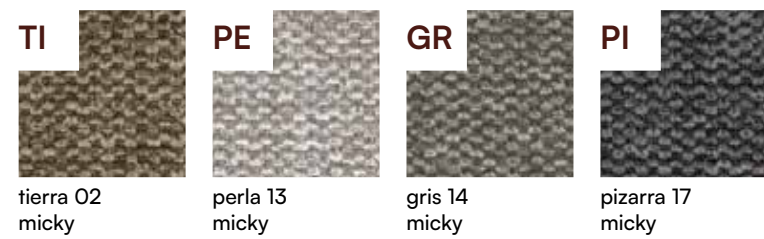

acabados

CG1764

PUNTOS	192
butacas por caja	1