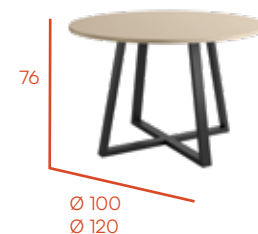

acabados sobres