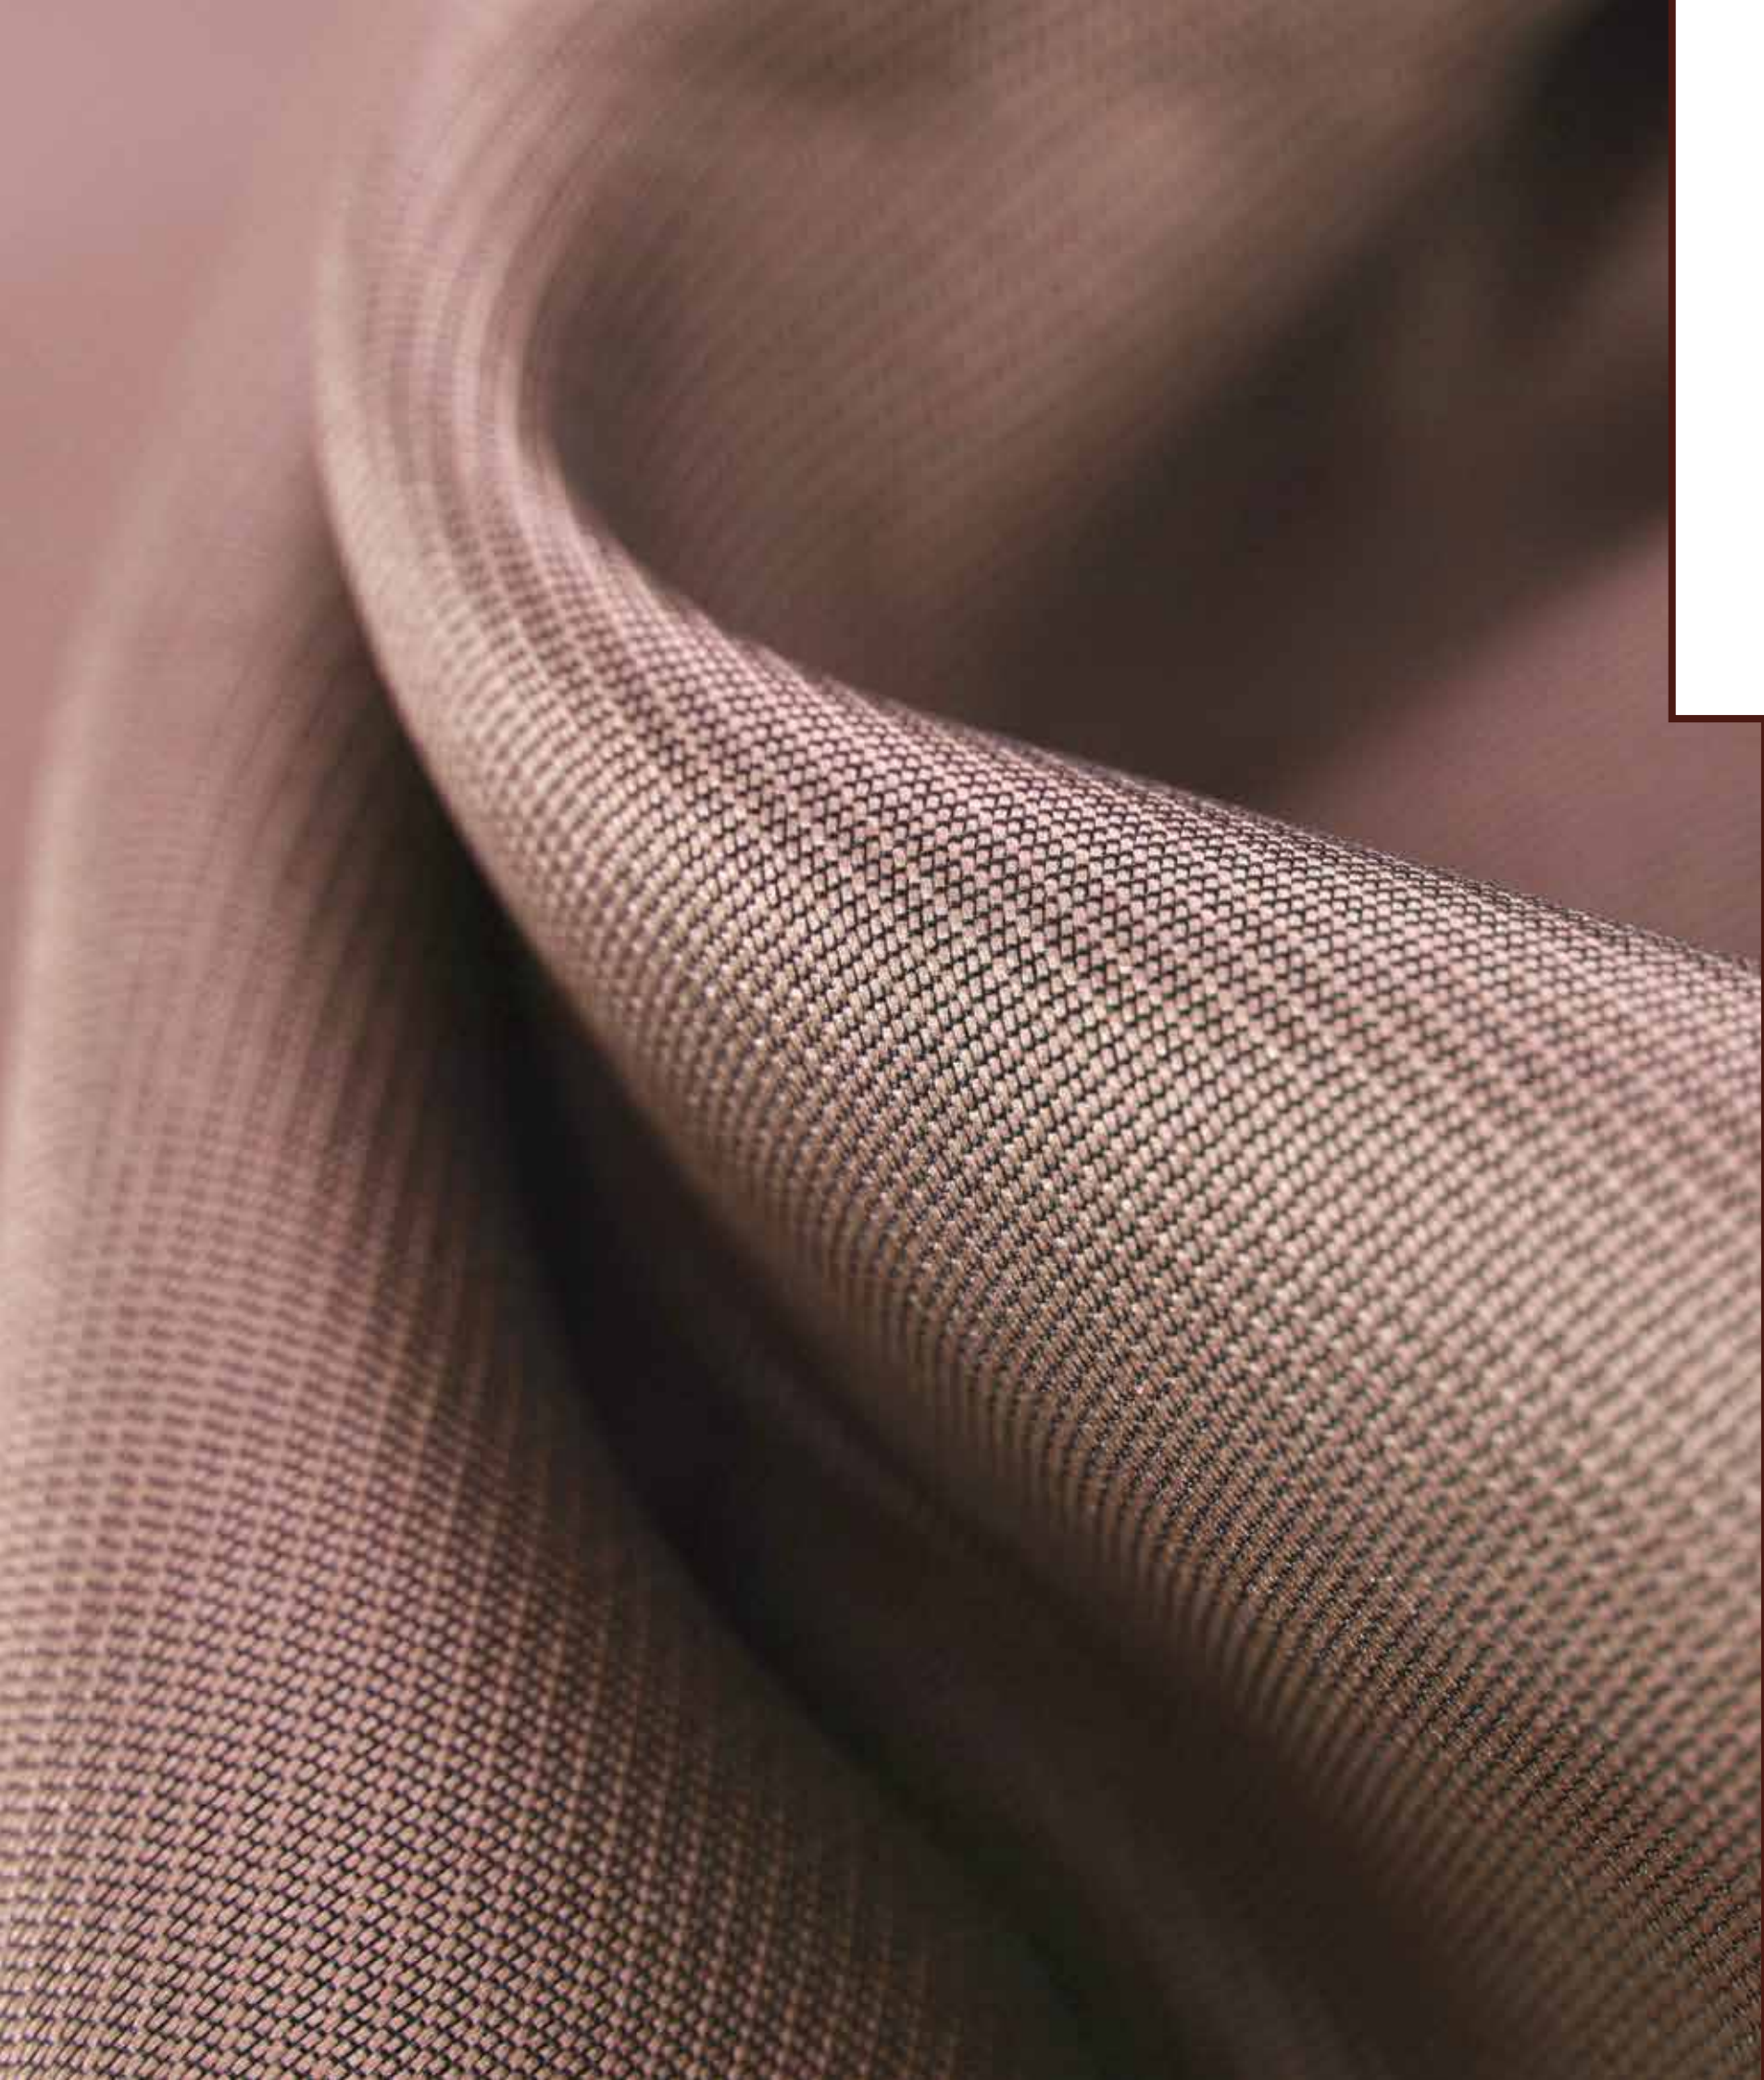

butacas

	Iris	68		
		69	Tulipán	
	Dalia	70		
		71	Peonía	
	Sakura	72		
		73	Ume