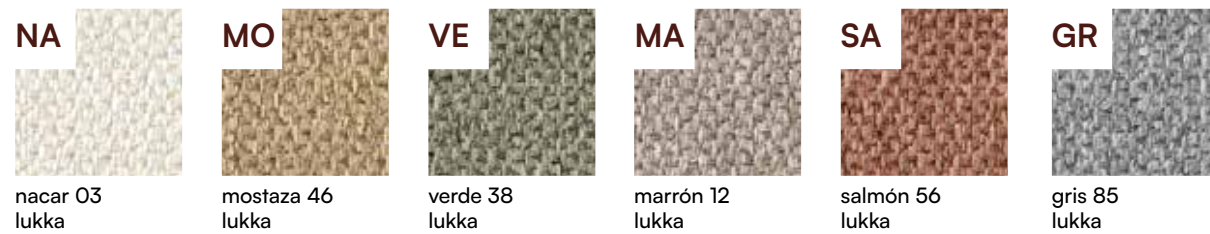

acabados

CG02

PUNTOS 42 x 4 = 168

sillas por caja 4