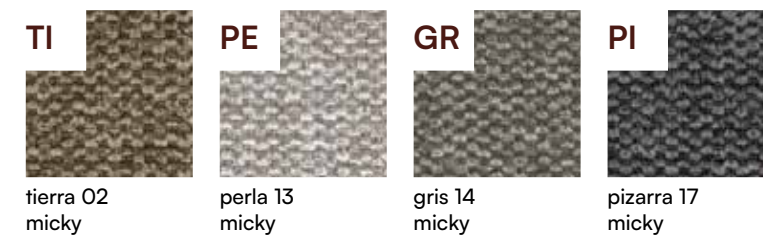

acabados

CG1762

PUNTOS	244
butacas por caja	1