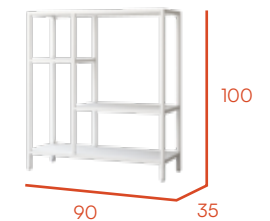

Titania estantería 90 x 100 negro

descripción	referencia	puntos	bultos
estantería 90 x 100 negro	CG1752LN	54	1

acabados —

lacado negro

estantería 90 x 100 crema Titania

descripción	referencia	puntos	bultos
estantería 90 x 100 crema	CG1752LC	54	1

acabados —

lacado crema