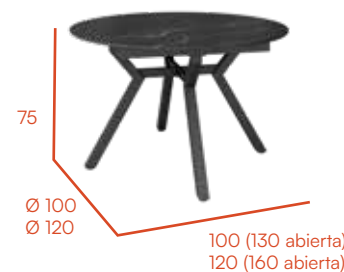

Ross-N

estructura negra

descripción	referencia	puntos	bultos
redonda extensible Ø100/130 negra	CNG046N	370	2
redonda extensible Ø120/160 negra	CNG047N	430	2

acabados

estructura marfil

Ross-M

descripción	referencia	puntos	bultos
redonda extensible Ø100/130 marfil	CNG046M	370	2
redonda extensible Ø120/160 marfil	CNG047M	430	2

acabados