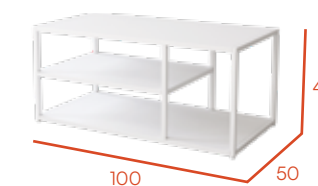

Titania mesa auxiliar 100 x 50 negro

descripción	referencia	puntos	bultos
mesa auxiliar 100 x 50 negro	CG1750LN	40	1

acabados —

lacado negro

mesa auxiliar 100 x 50 crema Titania

descripción	referencia	puntos	bultos
mesa auxiliar 100 x 50 crema	CG1750LC	40	1

acabados —

lacado crema