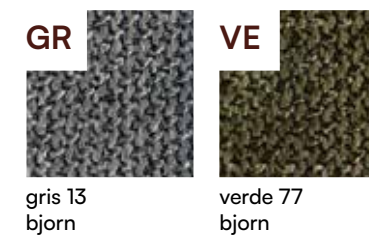

acabados

CG1728

PUNTOS	158
butacas por caja	1