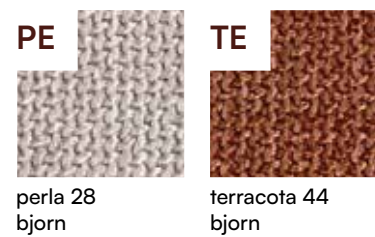

acabados

CG1726

PUNTOS	168
butacas por caja	1