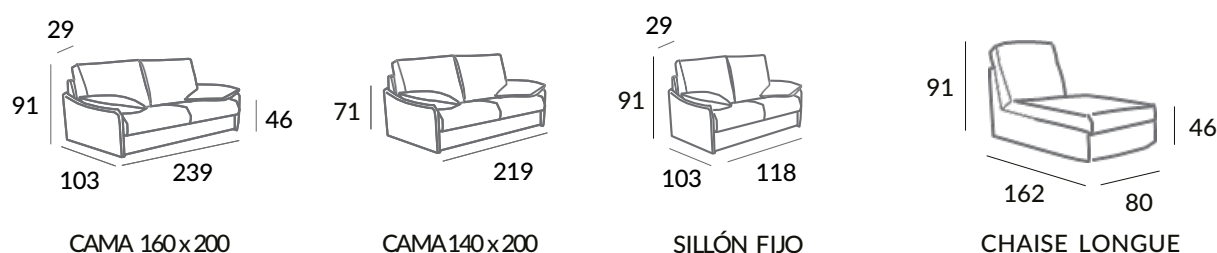

Colchón NEW BPO (140, 160)x 195 x 12 cm. +/- 2 cm.
Mattress NEW BPO (140, 160)x 195 x 12 cm. +/- 2 cm.
Matelas NEW BPO (140, 160)x 195 x 12 cm. +/- 2 cm.

Fondo de asiento 58 cm. / Seat depth 58 cm. / Profondeur d'assise 58 cm.

Todas las medidas están expresadas en cm. con un margen de error de +/- 5 cm.

All measurements are in cm. with a margin of error of +/- 5 cm.

Toutes les mesures sont en cm. avec une marge d'erreur de +/- 5 cm.

OPCIONES / OPTIONS / OPTIONS

CAMBIO / CHANGE / CHANGEMENT

OPCIONES / OPTIONS / OPTIONS			
CAMBIO / CHANGE / CHANGEMENT			
	NEW PISA VISCO	COLCHÓN / MATTRESS / MATELAS - 140 x 195 x 13 cm. +/- 2 cm.	2,80 P.
		COLCHÓN / MATTRESS / MATELAS - 160 x 195 x 13 cm. +/- 2 cm.	2,80 P.
	NEW RUBÍ XL	COLCHÓN / MATTRESS / MATELAS - 140 x 192 x 15 cm. +/- 2 cm.	2,80 P.
		COLCHÓN / MATTRESS / MATELAS - 160 x 192 x 15 cm. +/- 2 cm.	2,80 P.
	KIT DE DESPLAZAMIENTO - CASTERS / ROULETTES		2,71 P.
	TOPPER MEMORY - 140 x 198 x 3,5 cm. +/- 1 cm.		4,50 P.

*NOTA IMPORTANTE: La Chaise Longue tiene mano, indicar siempre vista de frente, izquierda o derecha. NO ASUMIREMOS LOS ERRORES.

*IMPORTANT NOTE: The Chaise Longue is hand-held, always indicate front view, left or right. WE WILL NOT ASSUME ANY MISTAKES.

*NOTE IMPORTANTE: La Chaise Longue est tenue à la main, toujours indiquer la vue de face, gauche ou droite. NOUS N'ASSUMONS AUCUNE ERREUR.

ARMAND	SERIE 5	SERIE 6	SERIE 7	SERIE 8
Sofá cama 160 x 200 cm.	51,65 P.	53,80 P.	54,61 P.	56,29 P.
Sofá cama 140 x 200 cm.	47,68 P.	49,72 P.	50,50 P.	52,11 P.
Chaise Longue *	21,16 P.	23,09 P.	23,82 P.	25,33 P.
Sillón ARMAND	24,86 P.	26,12 P.	26,59 P.	27,58 P.
Pouff ARMAND 97 x 97 x 42 cm.	8,60 P.	9,26 P.	9,51 P.	10,03 P.
Pouff ARMAND 57 x 57 x 42 cm.	5,35 P.	5,65 P.	5,76 P.	5,99 P.

ARMAND	SERIE 5	SERIE 6	SERIE 7	SERIE 8
Fundas / Covers / Couvre				
Sofá cama 160 x 200 cm.	11,62 P.	13,80 P.	14,62 P.	16,33 P.
Sofá cama 140 x 200 cm.	11,32 P.	13,22 P.	13,94 P.	15,43 P.
Chaise Longue *	8,79 P.	10,59 P.	11,26 P.	12,67 P.
Sillón ARMAND	7,30 P.	8,50 P.	8,96 P.	9,91 P.
Pouff ARMAND 97 x 97 x 42 cm.	3,68 P.	4,25 P.	4,46 P.	4,91 P.
Pouff ARMAND 57 x 57 x 42 cm.	2,82 P.	3,07 P.	3,17 P.	3,36 P.

Garantía de mecanismo
Mechanism guarantee
Garantie du mécanisme

5 Años
Years
Ans

ó 5.000 - APERTURAS/
OPENING/ OUVERTURES