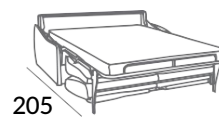

CAMA ABIERTA