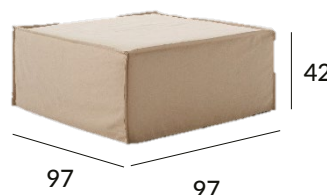

Pouff ARMAND 97

Colchón NEW BPO (140, 160)x 195 x 12 cm. +/- 2 cm.
Mattress NEW BPO (140, 160)x 195 x 12 cm. +/- 2 cm.
Matelas NEW BPO (140, 160)x 195 x 12 cm. +/- 2 cm.

Fondo de asiento 58 cm. / Seat depth 58 cm. / Profondeur d'assise 58 cm.

Todas las medidas están expresadas en cm. con un margen de error de +/- 5 cm.

All measurements are in cm. with a margin of error of +/- 5 cm.

Toutes les mesures sont en cm. avec une marge d'erreur de +/- 5 cm.

OPCIONES / OPTIONS / OPTIONS

CAMBIO / CHANGE / CHANGEMENT

OPCIONES / OPTIONS / OPTIONS			
CAMBIO / CHANGE / CHANGEMENT			
	NEW PISA VISCO	COLCHÓN / MATTRESS / MATELAS - 140 x 195 x 13 cm. +/- 2 cm.	2,80 P.
		COLCHÓN / MATTRESS / MATELAS - 160 x 195 x 13 cm. +/- 2 cm.	2,80 P.
	NEW RUBÍ XL	COLCHÓN / MATTRESS / MATELAS - 140 x 192 x 15 cm. +/- 2 cm.	2,80 P.
		COLCHÓN / MATTRESS / MATELAS - 160 x 192 x 15 cm. +/- 2 cm.	2,80 P.
	KIT DE DESPLAZAMIENTO - CASTERS / ROULETTES		2,71 P.
	TOPPER MEMORY - 140 x 198 x 3,5 cm. +/- 1 cm.		4,50 P.

*NOTA IMPORTANTE: La Chaise Longue tiene mano, indicar siempre vista de frente, izquierda o derecha. NO ASUMIREMOS LOS ERRORES.

*IMPORTANT NOTE: The Chaise Longue is hand-held, always indicate front view, left or right. WE WILL NOT ASSUME ANY MISTAKES.

*NOTE IMPORTANTE: La Chaise Longue est tenue à la main, toujours indiquer la vue de face, gauche ou droite. NOUS N'ASSUMONS AUCUNE ERREUR.

ARMAND	SERIE 5	SERIE 6	SERIE 7	SERIE 8
Sofá cama 160 x 200 cm.	51,65 P.	53,80 P.	54,61 P.	56,29 P.
Sofá cama 140 x 200 cm.	47,68 P.	49,72 P.	50,50 P.	52,11 P.
Chaise Longue *	21,16 P.	23,09 P.	23,82 P.	25,33 P.
Sillón ARMAND	24,86 P.	26,12 P.	26,59 P.	27,58 P.
Pouff ARMAND 97 x 97 x 42 cm.	8,60 P.	9,26 P.	9,51 P.	10,03 P.
Pouff ARMAND 57 x 57 x 42 cm.	5,35 P.	5,65 P.	5,76 P.	5,99 P.

ARMAND	SERIE 5	SERIE 6	SERIE 7	SERIE 8
Fundas / Covers / Couvre				
Sofá cama 160 x 200 cm.	11,62 P.	13,80 P.	14,62 P.	16,33 P.
Sofá cama 140 x 200 cm.	11,32 P.	13,22 P.	13,94 P.	15,43 P.
Chaise Longue *	8,79 P.	10,59 P.	11,26 P.	12,67 P.
Sillón ARMAND	7,30 P.	8,50 P.	8,96 P.	9,91 P.
Pouff ARMAND 97 x 97 x 42 cm.	3,68 P.	4,25 P.	4,46 P.	4,91 P.
Pouff ARMAND 57 x 57 x 42 cm.	2,82 P.	3,07 P.	3,17 P.	3,36 P.

Garantía de mecanismo
Mechanism guarantee
Garantie du mécanisme

5 Años
Years
Ans

ó 5.000 - APERTURAS/
OPENING/ OUVERTURES