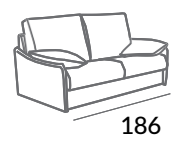

### CARACTÉRISTIQUES

- Système d'ouverture à l'italienne.
- Structure : bois de pin et panneaux de particules recouverts de mousse PUR de différentes densités.
- Assise : coussin amovible en mousse PUR HR 30 Kg/m<sup>3</sup>, recouvert de fibre polyester thermoliée.
- Dossier : coussin déhoussable en fibre 100% souple avec housses déhoussables.
- Mécanisme : métal, antirouille et finition en résine époxy.
- Base : base en métal avec treillis électrosoudé fixé par des ressorts au mécanisme et par des sangles élastiques dans la zone de l'assise, pour une suspension correcte dans les deux zones.
- Chaise Longue avec structure en bois de pin et panneaux de particules recouverts de mousse PUR de différentes densités.
- Housses entièrement déhoussables.
- Comprend deux coussins de 40 x 50 cm avec rembourrage et fermeture éclair.

CAMA 160x200

CAMA 140x200

CAMA 120x200

CHAISE LONGUE

CAMA ABIERTA

Colchón NEW BPO (120, 140, 160) x 195 x 12 cm. +/- 2 cm.  
Mattress NEW BPO (120, 140, 160) x 195 x 12 cm. +/- 2 cm.  
Matelas NEW BPO (120, 140, 160) x 195 x 12 cm. +/- 2 cm.