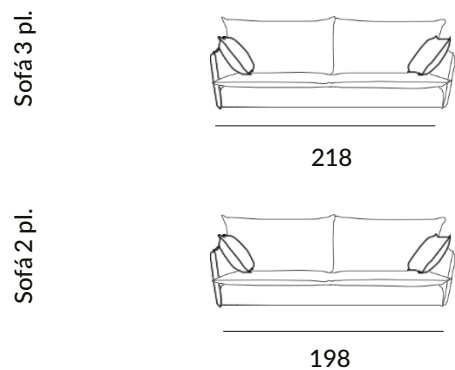

Fondo de asiento 60 cm. / Seat depth 60 cm. / Profondeur d'assise 60 cm.

Todas las medidas están expresadas en cm. con un margen de error de +/- 5 cm.
All measurements are in cm. with a margin of error of +/- 5 cm.
Toutes les mesures sont en cm. avec une marge d'erreur de +/- 5 cm.

*NOTA IMPORTANTE: La Chaise Longue tiene mano, indicar siempre vista de frente, izquierda o derecha. NO ASUMIREMOS LOS ERRORES.

*IMPORTANT NOTE: The Chaise Longue is hand-held, always indicate front view, left or right. WE WILL NOT ASSUME ANY MISTAKES.

*NOTE IMPORTANTE: La Chaise Longue est tenue à la main, toujours indiquer la vue de face, gauche ou droite. NOUS N'ASSUMONS AUCUNE ERREUR.

FABIÁN	SERIE 5	SERIE 6	SERIE 7	SERIE 8
Sofá fijo 5 plazas - 258 cm.	41,11 P.	43,72 P.	44,70 P.	46,74 P.
Sofá fijo 4 plazas ** - 238 cm.	37,10 P.	39,37 P.	40,26 P.	42,09 P.
Sofá fijo 3 plazas - 218 cm.	34,73 P.	36,89 P.	37,70 P.	39,40 P.
Sofá fijo 2 plazas - 198 cm.	31,97 P.	34,02 P.	34,79 P.	36,40 P.
Chaise Longue *	21,16 P.	23,09 P.	23,82 P.	25,33 P.
Sillón FABIÁN	24,86 P.	26,12 P.	26,59 P.	27,58 P.
Pouff FABIÁN 97 x 97 x 42 cm.	8,60 P.	9,26 P.	9,51 P.	10,03 P.
Pouff FABIÁN 57 x 57 x 42 cm.	5,35 P.	5,65 P.	5,76 P.	5,99 P.

FABIÁN	SERIE 5	SERIE 6	SERIE 7	SERIE 8
Fundas / Covers / Couvre				
Sofá 5 plazas - 258 cm.	12,90 P.	15,86 P.	16,98 P.	19,30 P.
Sofá 4 plazas ** - 238 cm.	12,33 P.	15,08 P.	16,12 P.	18,28 P.
Sofá 3 plazas - 218 cm.	11,77 P.	14,31 P.	15,27 P.	17,26 P.
Sofá 2 plazas - 198 cm.	10,97 P.	13,28 P.	14,16 P.	15,97 P.
Chaise Longue *	8,79 P.	10,59 P.	11,26 P.	12,67 P.
Sillón FABIÁN	7,30 P.	8,50 P.	8,96 P.	9,91 P.
Pouff FABIÁN 97 x 97 x 42 cm.	3,68 P.	4,25 P.	4,46 P.	4,91 P.
Pouff FABIÁN 57 x 57 x 42 cm.	2,82 P.	3,07 P.	3,17 P.	3,36 P.