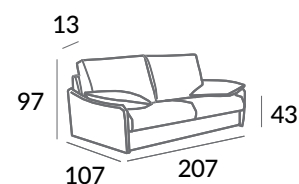

# SAMUEL

CAMA 160x200

CAMA 140x200

CAMA ABIERTA

Fondo de asiento 60 cm. / Seat depth 60 cm. / Profondeur d'assise 60 cm.

Todas las medidas están expresadas en cm. con un margen de error de +/- 5 cm.  
All measurements are in cm. with a margin of error of +/- 5 cm.  
Toutes les mesures sont en cm. avec une marge d'erreur de +/- 5 cm.