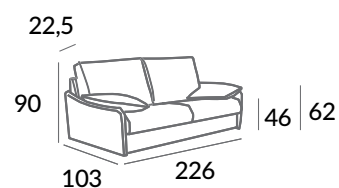

CAMA 160x200