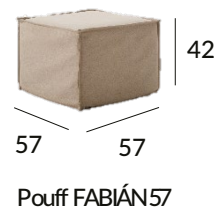

Fondo de asiento 60 cm. / Seat depth 60 cm. / Profondeur d'assise 60 cm.

Todas las medidas están expresadas en cm. con un margen de error de +/- 5 cm.
All measurements are in cm. with a margin of error of +/- 5 cm.
Toutes les mesures sont en cm. avec une marge d'erreur de +/- 5 cm.

*NOTA IMPORTANTE: La Chaise Longue tiene mano, indicar siempre vista de frente, izquierda o derecha. NO ASUMIREMOS LOS ERRORES.

*IMPORTANT NOTE: The Chaise Longue is hand-held, always indicate front view, left or right. WE WILL NOT ASSUME ANY MISTAKES.

*NOTE IMPORTANTE: La Chaise Longue est tenue à la main, toujours indiquer la vue de face, gauche ou droite. NOUS N'ASSUMONS AUCUNE ERREUR.

FABIÁN	SERIE 5	SERIE 6	SERIE 7	SERIE 8
Sofá fijo 5 plazas - 258 cm.	41,11 P.	43,72 P.	44,70 P.	46,74 P.
Sofá fijo 4 plazas ** - 238 cm.	37,10 P.	39,37 P.	40,26 P.	42,09 P.
Sofá fijo 3 plazas - 218 cm.	34,73 P.	36,89 P.	37,70 P.	39,40 P.
Sofá fijo 2 plazas - 198 cm.	31,97 P.	34,02 P.	34,79 P.	36,40 P.
Chaise Longue *	21,16 P.	23,09 P.	23,82 P.	25,33 P.
Sillón FABIÁN	24,86 P.	26,12 P.	26,59 P.	27,58 P.
Pouff FABIÁN 97 x 97 x 42 cm.	8,60 P.	9,26 P.	9,51 P.	10,03 P.
Pouff FABIÁN 57 x 57 x 42 cm.	5,35 P.	5,65 P.	5,76 P.	5,99 P.

FABIÁN	SERIE 5	SERIE 6	SERIE 7	SERIE 8
Fundas / Covers / Couvre				
Sofá 5 plazas - 258 cm.	12,90 P.	15,86 P.	16,98 P.	19,30 P.
Sofá 4 plazas ** - 238 cm.	12,33 P.	15,08 P.	16,12 P.	18,28 P.
Sofá 3 plazas - 218 cm.	11,77 P.	14,31 P.	15,27 P.	17,26 P.
Sofá 2 plazas - 198 cm.	10,97 P.	13,28 P.	14,16 P.	15,97 P.
Chaise Longue *	8,79 P.	10,59 P.	11,26 P.	12,67 P.
Sillón FABIÁN	7,30 P.	8,50 P.	8,96 P.	9,91 P.
Pouff FABIÁN 97 x 97 x 42 cm.	3,68 P.	4,25 P.	4,46 P.	4,91 P.
Pouff FABIÁN 57 x 57 x 42 cm.	2,82 P.	3,07 P.	3,17 P.	3,36 P.