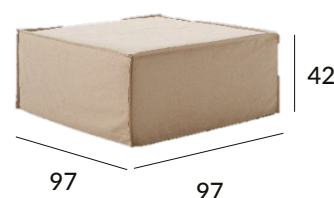

CHAISE LONGUE

SILLÓN FIJO

Pouff MARCELO 57

Pouff MARCELO 97

Fondo de asiento 56 cm. / Seat depth 56 cm. / Profondeur d'assise 56 cm.

Todas las medidas están expresadas en cm. con un margen de error de +/- 5 cm.  
All measurements are in cm. with a margin of error of +/- 5 cm.  
Toutes les mesures sont en cm. avec une marge d'erreur de +/- 5 cm.