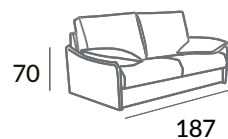

CAMA 140x200