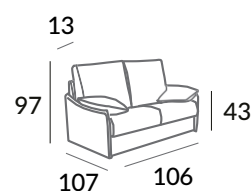

SILLÓN FIJO