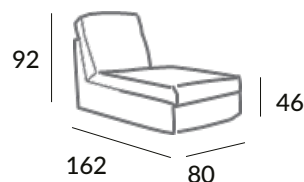

### CARACTÉRISTIQUES

- Système d'ouverture à l'italienne.
- Structure : bois de pin et panneaux de particules recouverts de mousse PUR de différentes densités.
- Assise : coussin amovible en mousse PUR HR 30 Kg/m<sup>3</sup>, recouvert de fibre polyester thermoliée.
- Dossier : coussin déhoussable en fibre 100% souple avec housses déhoussables.
- Mécanisme : métal, antirouille et finition en résine époxy.
- Base : base en métal avec treillis électrosoudé fixé par des ressorts au mécanisme et par des sangles élastiques dans la zone de l'assise, pour une suspension correcte dans les deux zones.
- Chaise Longue avec structure en bois de pin et panneaux de particules recouverts de mousse PUR de différentes densités.
- Housses entièrement déhoussables.
- Comprend deux coussins de 40 x 50 cm avec rembourrage et fermeture éclair.

CAMA 160x200

CAMA 140x200

CAMA 120x200

CHAISE LONGUE

CAMA ABIERTA

Colchón NEW BPO (120, 140, 160) x 195 x 12 cm. +/- 2 cm.  
Mattress NEW BPO (120, 140, 160) x 195 x 12 cm. +/- 2 cm.  
Matelas NEW BPO (120, 140, 160) x 195 x 12 cm. +/- 2 cm.