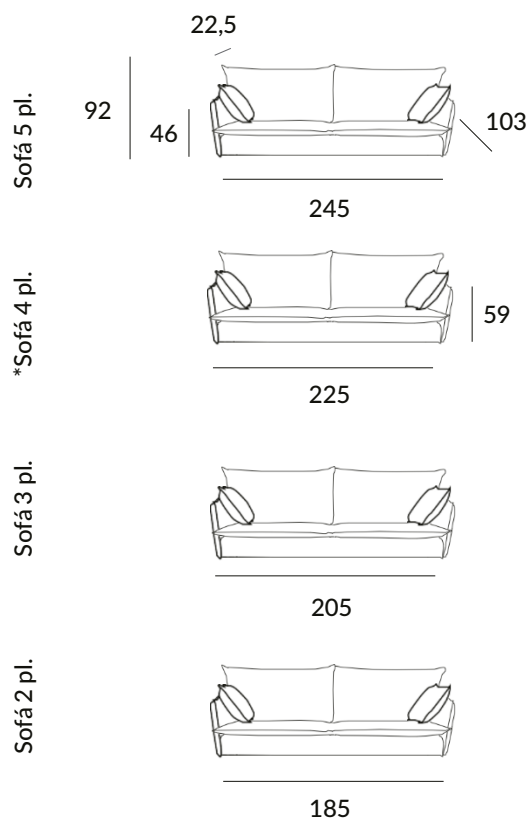

Fondo de asiento 60 cm. / Seat depth 60 cm. / Profondeur d'assise 60 cm.

Todas las medidas están expresadas en cm. con un margen de error de +/- 5 cm.
All measurements are in cm. with a margin of error of +/- 5 cm.
Toutes les mesures sont en cm. avec une marge d'erreur de +/- 5 cm.

*NOTA IMPORTANTE: La Chaise Longue tiene mano, indicar siempre vista de frente, izquierda o derecha. NO ASUMIREMOS LOS ERRORES.

*IMPORTANT NOTE: The Chaise Longue is hand-held, always indicate front view, left or right. WE WILL NOT ASSUME ANY MISTAKES.

*NOTE IMPORTANTE: La Chaise Longue est tenue à la main, toujours indiquer la vue de face, gauche ou droite. NOUS N'ASSUMONS AUCUNE ERREUR.

ÓLIVER	SERIE 5	SERIE 6	SERIE 7	SERIE 8
Sofá fijo 5 plazas - 245 cm.	38,87 P.	41,40 P.	42,36 P.	44,34 P.
Sofá fijo 4 plazas - 225 cm.	35,03 P.	37,37 P.	38,26 P.	40,09 P.
Sofá fijo 3 plazas - 205 cm.	32,73 P.	34,89 P.	35,70 P.	37,40 P.
Sofá fijo 2 plazas - 185 cm.	29,97 P.	32,02 P.	32,79 P.	34,40 P.
Chaise Longue *	21,16 P.	23,09 P.	23,82 P.	25,33 P.
Pouff ÓLIVER 97 x 97 x 42 cm.	8,60 P.	9,26 P.	9,51 P.	10,03 P.
Pouff ÓLIVER 57 x 57 x 42 cm.	5,35 P.	5,65 P.	5,76 P.	5,99 P.

ÓLIVER	SERIE 5	SERIE 6	SERIE 7	SERIE 8
Fundas / Covers / Couvre				
Sofá 5 plazas - 245 cm.	10,97 P.	13,21 P.	14,06 P.	15,82 P.
Sofá 4 plazas - 225 cm.	10,50 P.	12,57 P.	13,35 P.	14,98 P.
Sofá 3 plazas - 205 cm.	10,03 P.	11,99 P.	12,74 P.	14,28 P.
Sofá 2 plazas - 185 cm.	9,33 P.	11,17 P.	11,85 P.	13,28 P.
Chaise Longue *	8,79 P.	10,59 P.	11,26 P.	12,67 P.
Pouff ÓLIVER 97 x 97 x 42 cm.	3,68 P.	4,25 P.	4,46 P.	4,91 P.
Pouff ÓLIVER 57 x 57 x 42 cm.	2,82 P.	3,07 P.	3,17 P.	3,36 P.