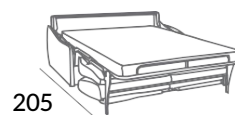

# SAMUEL

CAMA 160x200

CAMA 140x200

CAMA ABIERTA

Fondo de asiento 60 cm. / Seat depth 60 cm. / Profondeur d'assise 60 cm.

Todas las medidas están expresadas en cm. con un margen de error de +/- 5 cm.  
All measurements are in cm. with a margin of error of +/- 5 cm.  
Toutes les mesures sont en cm. avec une marge d'erreur de +/- 5 cm.