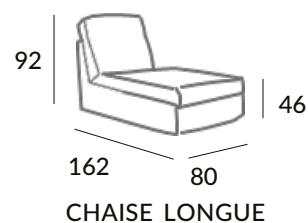

Fondo de asiento 60 cm. / Seat depth 60 cm. / Profondeur d'assise 60 cm.

Todas las medidas están expresadas en cm. con un margen de error de +/- 5 cm.
All measurements are in cm. with a margin of error of +/- 5 cm.
Toutes les mesures sont en cm. avec une marge d'erreur de +/- 5 cm.

*NOTA IMPORTANTE: La Chaise Longue tiene mano, indicar siempre vista de frente, izquierda o derecha. NO ASUMIREMOS LOS ERRORES.

*IMPORTANT NOTE: The Chaise Longue is hand-held, always indicate front view, left or right. WE WILL NOT ASSUME ANY MISTAKES.

*NOTE IMPORTANTE: La Chaise Longue est tenue à la main, toujours indiquer la vue de face, gauche ou droite. NOUS N'ASSUMONS AUCUNE ERREUR.

ÓLIVER	SERIE 5	SERIE 6	SERIE 7	SERIE 8
Sofá fijo 5 plazas - 245 cm.	38,87 P.	41,40 P.	42,36 P.	44,34 P.
Sofá fijo 4 plazas - 225 cm.	35,03 P.	37,37 P.	38,26 P.	40,09 P.
Sofá fijo 3 plazas - 205 cm.	32,73 P.	34,89 P.	35,70 P.	37,40 P.
Sofá fijo 2 plazas - 185 cm.	29,97 P.	32,02 P.	32,79 P.	34,40 P.
Chaise Longue *	21,16 P.	23,09 P.	23,82 P.	25,33 P.
Pouff ÓLIVER 97 x 97 x 42 cm.	8,60 P.	9,26 P.	9,51 P.	10,03 P.
Pouff ÓLIVER 57 x 57 x 42 cm.	5,35 P.	5,65 P.	5,76 P.	5,99 P.

ÓLIVER	SERIE 5	SERIE 6	SERIE 7	SERIE 8
Fundas / Covers / Couvre				
Sofá 5 plazas - 245 cm.	10,97 P.	13,21 P.	14,06 P.	15,82 P.
Sofá 4 plazas - 225 cm.	10,50 P.	12,57 P.	13,35 P.	14,98 P.
Sofá 3 plazas - 205 cm.	10,03 P.	11,99 P.	12,74 P.	14,28 P.
Sofá 2 plazas - 185 cm.	9,33 P.	11,17 P.	11,85 P.	13,28 P.
Chaise Longue *	8,79 P.	10,59 P.	11,26 P.	12,67 P.
Pouff ÓLIVER 97 x 97 x 42 cm.	3,68 P.	4,25 P.	4,46 P.	4,91 P.
Pouff ÓLIVER 57 x 57 x 42 cm.	2,82 P.	3,07 P.	3,17 P.	3,36 P.