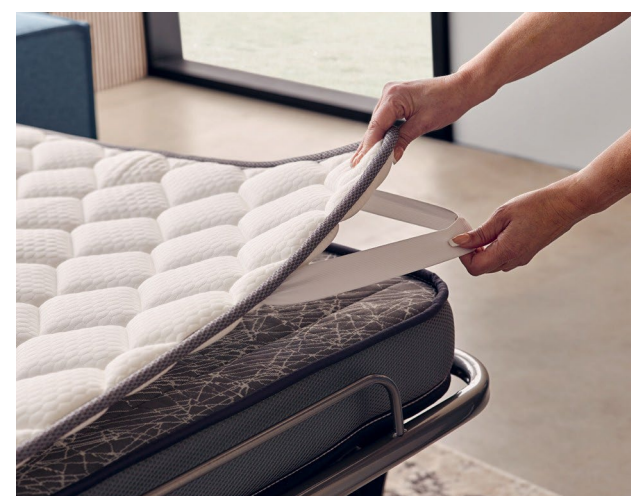

TOPPER Memory

140 x 198 x 3,5 cm. +/- 1 cm.

- Tejidos 100% poliéster antiácara e hidrórepelente.
- 100% anti-mite and water-repellent fabrics.
- Tissus 100% anti-acariens et hydrofuge.

- Acolchado de 2 cm. Espuma Viscoelástica 45 kg.
- 2 cm. padding with Visco (45 kg. - memory foam).
- Matelassage de 2 cm. avec Visco (mousse à mémoire de 45kg.).

- Acolchado 1,5 cm. Espuma 30 kg.
- 1,5 cm. padding with 30 kg. foam.
- Rembourrage de 1,5 cm. avec mousse de 30 kg.

ATENCIÓN - MUY IMPORTANTE / ATTENTION - VERY IMPORTANT / ATTENTION - TRÈS IMPORTANT

PIEZA CUBRE COLCHÓN OPCIONAL:

- NO DEJAR EL TOPPER puesto después de cada uso, deber retirarse de encima del colchón del sofá cama

ANTES DE CERRAR.

CERRAR EL SOFÁ CAMA CON EL TOPPER PUESTO PROVOCA LA ROTURA DEL MECANISMO.

OPTIONAL MATTRESS COVER:

- DO NOT LEAVE THE TOPPER ON after each use, It must be removed from the top of the sofa bed mattress

BEFORE CLOSING.

CLOSING THE SOFA BED WITH THE TOPPER WILL CAUSE THE MECHANISM TO BREAK.

PIÈCE SUR-MATELAS OPTIONNEL:

- NE LAISSEZ PAS LE TOPPER EN PLACE après chaque utilisation, il doit être retiré du dessus du matelas du canapé-lit

AVANT LA FERMETURE.

FERMER LE CANAPÉ-LIT AVEC LE TOPPER SUR ENTRAÎNERA LA RUPTURE DU MÉCANISME.

TOPPER MEMORY		
	TOPPER MEMORY - 140 x 198 x 3,5 cm. +/- 1 cm.	4,50 P.