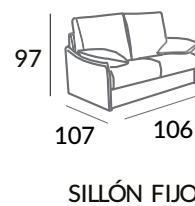

SILLÓN FIJO