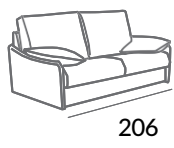

CAMA 140x200