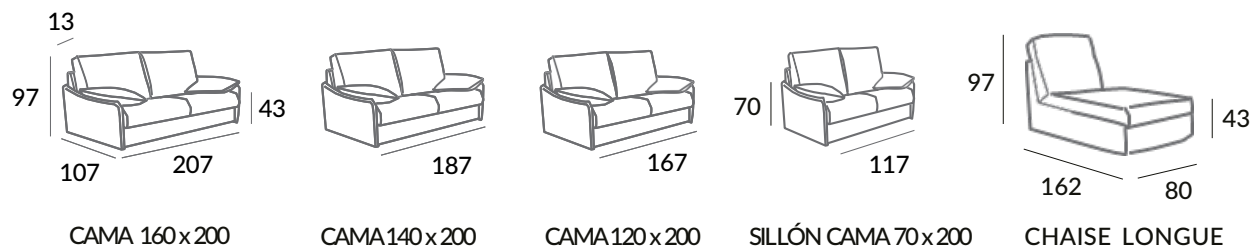

CARACTÉRISTIQUES

- Système d'ouverture à l'italienne.
- Structure : bois de pin et panneaux de particules recouverts de mousse PUR de différentes densités.
- Assise : coussin amovible en mousse PUR HR 30 Kg/m3, recouvert de fibre polyester thermoligée.
- Dossier : coussin déhoussable en fibre 100% souple avec housses déhoussables.
- Mécanisme : métal, antirouille et finition en résine époxy.
- Base : base en métal avec treillis électrosoudé fixé par des ressorts au mécanisme et par des sangles élastiques dans la zone de l'assise, pour une suspension correcte dans les deux zones.
- Chaise Longue avec structure en bois de pin et panneaux de particules recouverts de mousse PUR de différentes densités.
- Housses entièrement déhoussables.
- Comprend deux coussins de 55 x 55 cm avec rembourrage et fermeture éclair.
- Le canapé-lit (70 cm.) n'a pas de coussins.
- Le fauteuil fixe n'a pas de coussins.

Colchón NEW BPO (70, 120, 140, 160)x 195 x 12 cm. +/- 2 cm.
Mattress NEW BPO (70, 120, 140, 160)x 195 x 12 cm. +/- 2 cm.
Matelas NEW BPO (70, 120, 140, 160)x 195 x 12 cm. +/- 2 cm.

Fondo de asiento 60 cm. / Seat depth 60 cm. / Profondeur d'assise 60 cm.

Todas las medidas están expresadas en cm. con un margen de error de +/- 5 cm.
All measurements are in cm. with a margin of error of +/- 5 cm.
Toutes les mesures sont en cm. avec une marge d'erreur de +/- 5 cm.

OPCIONES / OPTIONS / OPTIONS			
CAMBIO / CHANGE / CHANGEMENT			
	NEW PISA VISCO	COLCHÓN / MATTRESS / MATELAS - 70 x 195 x 13 cm. +/- 2 cm.	2,80 P.
		COLCHÓN / MATTRESS / MATELAS - 120 x 195 x 13 cm. +/- 2 cm.	2,80 P.
		COLCHÓN / MATTRESS / MATELAS - 140 x 195 x 13 cm. +/- 2 cm.	2,80 P.
		COLCHÓN / MATTRESS / MATELAS - 160 x 195 x 13 cm. +/- 2 cm.	2,80 P.
	NEW RUBÍ XL	COLCHÓN / MATTRESS / MATELAS - 70 x 192 x 15 cm. +/- 2 cm.	2,80 P.
		COLCHÓN / MATTRESS / MATELAS - 120 x 192 x 15 cm. +/- 2 cm.	2,80 P.
		COLCHÓN / MATTRESS / MATELAS - 140 x 192 x 15 cm. +/- 2 cm.	2,80 P.
		COLCHÓN / MATTRESS / MATELAS - 160 x 192 x 15 cm. +/- 2 cm.	2,80 P.
	KIT DE DESPLAZAMIENTO - CASTERS / ROULETTES		2,71 P.
	TOPPER MEMORY - 140 x 198 x 3,5 cm. +/- 1 cm.		4,50 P.

*NOTA IMPORTANTE: La Chaise Longue tiene mano, indicar siempre vista de frente, izquierda o derecha. NO ASUMIREMOS LOS ERRORES.

*IMPORTANT NOTE: The Chaise Longue is hand-held, always indicate front view, left or right. WE WILL NOT ASSUME ANY MISTAKES.

*NOTE IMPORTANTE: La Chaise Longue est tenue à la main, toujours indiquer la vue de face, gauche ou droite. NOUS N'ASSUMONS AUCUNE ERREUR.

SABINO	SERIE 5	SERIE 6	SERIE 7	SERIE 8
Sofá cama 160 x 200 cm.	50,09 P.	52,43 P.	53,32 P.	55,17 P.
Sofá cama 140 x 200 cm.	45,18 P.	47,29 P.	48,09 P.	49,75 P.
Sofá cama 120 x 200 cm.	45,18 P.	47,29 P.	48,09 P.	49,75 P.
Sillón cama 70 x 200 cm.	40,66 P.	42,66 P.	43,38 P.	44,88 P.
Chaise Longue *	21,16 P.	23,09 P.	23,82 P.	25,33 P.
Sillón SABINO	20,09 P.	21,58 P.	22,14 P.	23,31 P.
Pouff SABINO 97 x 97 x 42 cm.	8,60 P.	9,26 P.	9,51 P.	10,03 P.
Pouff SABINO 57 x 57 x 42 cm.	5,35 P.	5,65 P.	5,76 P.	5,99 P.

SABINO	SERIE 5	SERIE 6	SERIE 7	SERIE 8
Fundas / Covers / Couvre				
Sofá cama 160 x 200 cm.	11,62 P.	13,80 P.	14,62 P.	16,33 P.
Sofá cama 140 x 200 cm.	10,46 P.	12,42 P.	13,16 P.	14,70 P.
Sofá cama 120 x 200 cm.	10,46 P.	12,42 P.	13,16 P.	14,70 P.
Sillón cama 70 x 200 cm.	10,15 P.	12,05 P.	12,77 P.	14,26 P.
Chaise Longue *	8,79 P.	10,59 P.	11,26 P.	12,67 P.
Sillón SABINO	7,89 P.	9,32 P.	9,87 P.	10,99 P.
Pouff SABINO 97 x 97 x 42 cm.	3,68 P.	4,25 P.	4,46 P.	4,91 P.
Pouff SABINO 57 x 57 x 42 cm.	2,82 P.	3,07 P.	3,17 P.	3,36 P.

Garantía de mecanismo
Mechanism guarantee
Garantie du mécanisme

5 Años
Years
Ans

ó 5.000 - APERTURAS/
OPENING/ OUVERTURES