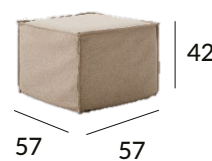

Pouff SABINO 57