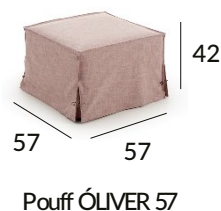

Fondo de asiento 60 cm. / Seat depth 60 cm. / Profondeur d'assise 60 cm.

Todas las medidas están expresadas en cm. con un margen de error de +/- 5 cm.
All measurements are in cm. with a margin of error of +/- 5 cm.
Toutes les mesures sont en cm. avec une marge d'erreur de +/- 5 cm.

*NOTA IMPORTANTE: La Chaise Longue tiene mano, indicar siempre vista de frente, izquierda o derecha. NO ASUMIREMOS LOS ERRORES.

*IMPORTANT NOTE: The Chaise Longue is hand-held, always indicate front view, left or right. WE WILL NOT ASSUME ANY MISTAKES.

*NOTE IMPORTANTE: La Chaise Longue est tenue à la main, toujours indiquer la vue de face, gauche ou droite. NOUS N'ASSUMONS AUCUNE ERREUR.

ÓLIVER	SERIE 5	SERIE 6	SERIE 7	SERIE 8
Sofá fijo 5 plazas - 245 cm.	38,87 P.	41,40 P.	42,36 P.	44,34 P.
Sofá fijo 4 plazas - 225 cm.	35,03 P.	37,37 P.	38,26 P.	40,09 P.
Sofá fijo 3 plazas - 205 cm.	32,73 P.	34,89 P.	35,70 P.	37,40 P.
Sofá fijo 2 plazas - 185 cm.	29,97 P.	32,02 P.	32,79 P.	34,40 P.
Chaise Longue *	21,16 P.	23,09 P.	23,82 P.	25,33 P.
Pouff ÓLIVER 97 x 97 x 42 cm.	8,60 P.	9,26 P.	9,51 P.	10,03 P.
Pouff ÓLIVER 57 x 57 x 42 cm.	5,35 P.	5,65 P.	5,76 P.	5,99 P.

ÓLIVER	SERIE 5	SERIE 6	SERIE 7	SERIE 8
Fundas / Covers / Couvre				
Sofá 5 plazas - 245 cm.	10,97 P.	13,21 P.	14,06 P.	15,82 P.
Sofá 4 plazas - 225 cm.	10,50 P.	12,57 P.	13,35 P.	14,98 P.
Sofá 3 plazas - 205 cm.	10,03 P.	11,99 P.	12,74 P.	14,28 P.
Sofá 2 plazas - 185 cm.	9,33 P.	11,17 P.	11,85 P.	13,28 P.
Chaise Longue *	8,79 P.	10,59 P.	11,26 P.	12,67 P.
Pouff ÓLIVER 97 x 97 x 42 cm.	3,68 P.	4,25 P.	4,46 P.	4,91 P.
Pouff ÓLIVER 57 x 57 x 42 cm.	2,82 P.	3,07 P.	3,17 P.	3,36 P.