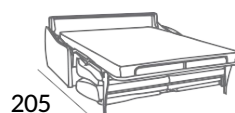

205
CAMA ABIERTA