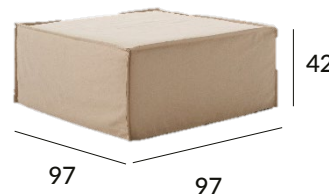

Pouff SABINO 97

OPCIONES / OPTIONS / OPTIONS			
CAMBIO / CHANGE / CHANGEMENT			
	NEW PISA VISCO	COLCHÓN / MATTRESS / MATELAS - 70 x 195 x 13 cm. +/- 2 cm.	2,80 P.
		COLCHÓN / MATTRESS / MATELAS - 120 x 195 x 13 cm. +/- 2 cm.	2,80 P.
		COLCHÓN / MATTRESS / MATELAS - 140 x 195 x 13 cm. +/- 2 cm.	2,80 P.
		COLCHÓN / MATTRESS / MATELAS - 160 x 195 x 13 cm. +/- 2 cm.	2,80 P.
	NEW RUBÍ XL	COLCHÓN / MATTRESS / MATELAS - 70 x 192 x 15 cm. +/- 2 cm.	2,80 P.
		COLCHÓN / MATTRESS / MATELAS - 120 x 192 x 15 cm. +/- 2 cm.	2,80 P.
		COLCHÓN / MATTRESS / MATELAS - 140 x 192 x 15 cm. +/- 2 cm.	2,80 P.
		COLCHÓN / MATTRESS / MATELAS - 160 x 192 x 15 cm. +/- 2 cm.	2,80 P.
	KIT DE DESPLAZAMIENTO - CASTERS / ROULETTES		2,71 P.
	TOPPER MEMORY - 140 x 198 x 3,5 cm. +/- 1 cm.		4,50 P.

*NOTA IMPORTANTE: La Chaise Longue tiene mano, indicar siempre vista de frente, izquierda o derecha. NO ASUMIREMOS LOS ERRORES.

*IMPORTANT NOTE: The Chaise Longue is hand-held, always indicate front view, left or right. WE WILL NOT ASSUME ANY MISTAKES.

*NOTE IMPORTANTE: La Chaise Longue est tenue à la main, toujours indiquer la vue de face, gauche ou droite. NOUS N'ASSUMONS AUCUNE ERREUR.

SABINO	SERIE 5	SERIE 6	SERIE 7	SERIE 8
Sofá cama 160 x 200 cm.	50,09 P.	52,43 P.	53,32 P.	55,17 P.
Sofá cama 140 x 200 cm.	45,18 P.	47,29 P.	48,09 P.	49,75 P.
Sofá cama 120 x 200 cm.	45,18 P.	47,29 P.	48,09 P.	49,75 P.
Sillón cama 70 x 200 cm.	40,66 P.	42,66 P.	43,38 P.	44,88 P.
Chaise Longue *	21,16 P.	23,09 P.	23,82 P.	25,33 P.
Sillón SABINO	20,09 P.	21,58 P.	22,14 P.	23,31 P.
Pouff SABINO 97 x 97 x 42 cm.	8,60 P.	9,26 P.	9,51 P.	10,03 P.
Pouff SABINO 57 x 57 x 42 cm.	5,35 P.	5,65 P.	5,76 P.	5,99 P.

SABINO	SERIE 5	SERIE 6	SERIE 7	SERIE 8
Fundas / Covers / Couvre				
Sofá cama 160 x 200 cm.	11,62 P.	13,80 P.	14,62 P.	16,33 P.
Sofá cama 140 x 200 cm.	10,46 P.	12,42 P.	13,16 P.	14,70 P.
Sofá cama 120 x 200 cm.	10,46 P.	12,42 P.	13,16 P.	14,70 P.
Sillón cama 70 x 200 cm.	10,15 P.	12,05 P.	12,77 P.	14,26 P.
Chaise Longue *	8,79 P.	10,59 P.	11,26 P.	12,67 P.
Sillón SABINO	7,89 P.	9,32 P.	9,87 P.	10,99 P.
Pouff SABINO 97 x 97 x 42 cm.	3,68 P.	4,25 P.	4,46 P.	4,91 P.
Pouff SABINO 57 x 57 x 42 cm.	2,82 P.	3,07 P.	3,17 P.	3,36 P.

Garantía de mecanismo
Mechanism guarantee
Garantie du mécanisme

5 Años
Years
Ans

ó 5.000 - APERTURAS/
OPENING/ OUVERTURES