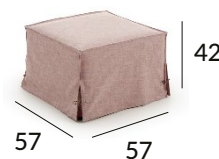

Pouff TRAVIS 57