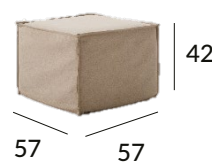

Pouff MARCELO 57