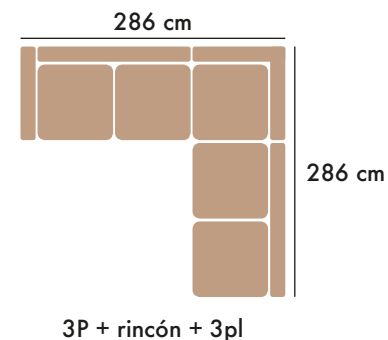

4000 rinconera

ASIENTO	Deslizante, espuma 28 kg. doble respunte y desenfundable.
RESPALDO	Fibra hueca siliconada, reclinable y desenfundable.
ESTRUCTURA	Madera de pino.
PATAS	Aluminio y madera.
OBSERVACIONES	Las medidas pueden variar entre 2 ó 3 cm.