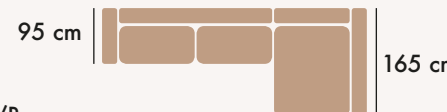

295 cm · Chaise 3pl.

260 cm · Chaise 260

240 cm · Chaise 2pl.

100 cm

77 cm · 1pl del 3pl S/B

67 cm · 1pl del 260 S/B

57 cm · 1pl del 2pl S/B

95 cm

165 cm

Julia  
chaiselongue