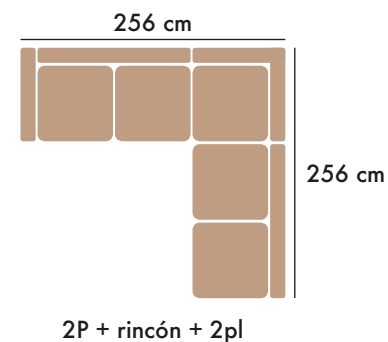

4000 rinconera

ASIENTO	Deslizante, espuma 28 kg. doble respunte y desenfundable.
RESPALDO	Fibra hueca siliconada, reclinable y desenfundable.
ESTRUCTURA	Madera de pino.
PATAS	Aluminio y madera.
OBSERVACIONES	Las medidas pueden variar entre 2 ó 3 cm.