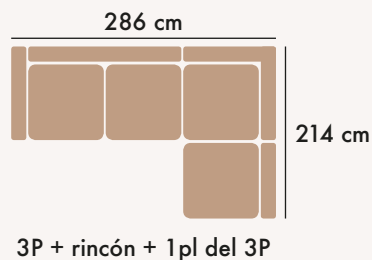

4000	SERIE PROMOCIÓN DINO, DONE, FUTUR, NEVADA, NELIA, VEGA	SERIE OFERTA
3P + rincón + 1pl del 3P	1000	1060
3P + rincón + 2pl	1120	1180
3P + rincón + 3pl	1180	1240
2P + rincón + 2pl	1050	1110

* Para otras series de telas o medidas, como sofás y otras composiciones, misma tarifa que el modelo 4000 rincón del catálogo general.