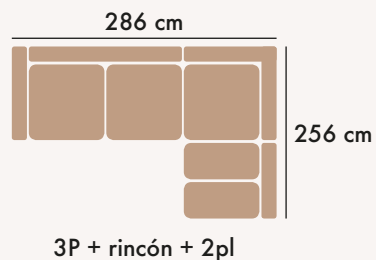

4000	SERIE PROMOCIÓN DINO, DONE, FUTUR, NEVADA, NELIA, VEGA	SERIE OFERTA
3P + rincón + 1pl del 3P	1000	1060
3P + rincón + 2pl	1120	1180
3P + rincón + 3pl	1180	1240
2P + rincón + 2pl	1050	1110

* Para otras series de telas o medidas, como sofás y otras composiciones, misma tarifa que el modelo 4000 rincón del catálogo general.