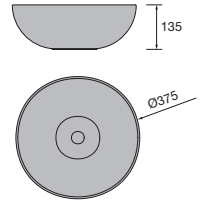

Lavabo de posar LISBOA Porcelana blanca
sin sifón ni desagüe clicker
Ø 360 x 140 mm
90771 **130 €**

Lavabo de posar KANDY Porcelana blanca
sin sifón ni desagüe
Ø 360 x 120 mm
91489 **180 €**

Lavabo de posar CARLA 45 Porcelana blanca
sin sifón ni desagüe clicker
455 x 325 x 135 mm
103343 **150 €**

Lavabo de posar ALTIRO Porcelana blanca mate
sin sifón ni desagüe
Ø 390 x 140 mm
24555 **210 €**

Lavabo de posar VARMEGA Porcelana blanca
sin sifón ni desagüe
500 x 385 x 140 mm
24553 **170 €**

Lavabo de posar LOKUM Porcelana negra mate
sin sifón ni desagüe clicker
Ø 375 x 135 mm
87734 **215 €**