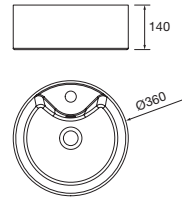

Lavabo de posar LISBOA Porcelana blanca
sin sifón ni desagüe clicker
Ø 360 x 140 mm
90771 **130 €**

Lavabo de posar KANDY Porcelana blanca
sin sifón ni desagüe
Ø 360 x 120 mm
91489 **180 €**

Lavabo de posar CARLA 45 Porcelana blanca
sin sifón ni desagüe clicker
455 x 325 x 135 mm
103343 **150 €**

Lavabo de posar ALTIRO Porcelana blanca mate
sin sifón ni desagüe
Ø 390 x 140 mm
24555 **210 €**

Lavabo de posar VARMEGA Porcelana blanca
sin sifón ni desagüe
500 x 385 x 140 mm
24553 **170 €**

Lavabo de posar LOKUM Porcelana negra mate
sin sifón ni desagüe clicker
Ø 375 x 135 mm
87734 **215 €**