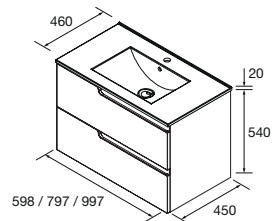

CONJUNTO LAVABO

Compuesto de mueble VIMA de 2 cajones y lavabo de porcelana. Incluido organizador de cajón.

	White satin	Roble África	
	COD.	COD.	€
600	111754	111758	375
800	111755	111759	415
1000	111756	111760	480