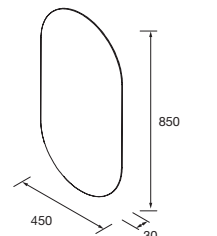

Conjunto OPTIMUS
Espejo y aplico optimus.
luz led IP44 (5700°K)
600 - 10W
800 - 12W
1000 - 15W

Espejo BECKET 800
horizontal con luz led
(9 W - 5700°K)
IP 44
estante inferior negro incluido
800 x 790 mm
105600 215 €

Espejo NORA 600
circular con luz
(10W 5700°K)
IP 44 ø600 mm
105597 195 €

Espejo NORA 800
circular con luz
(13W 5700°K)
IP 44 ø800 mm
97307 210 €

Espejo BLOCK 800
horizontal vertical luz led (20
W-5700°K)
IP44 - 600 x 800 mm
97308 215 €

Espejo BLOCK 1000
horizontal vertical luz led (25
W-5700°K)
IP44 - 700 x 1000 mm
105598 280 €

Espejo Thais
vertical con luz led
(12 W - 5700°K)
IP 44
450 x 850 mm
105599 230 €

Espejo con luz LED

| | COD. | € |
|------------|-------|-----|
| 600 x 700 | 97309 | 190 |
| 800 x 700 | 97313 | 212 |
| 1000 x 700 | 97315 | 234 |
| 1200 x 700 | 97316 | 256 |