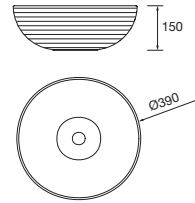

Lavabo de posar LISBOA Porcelana blanca
sin sifón ni desagüe clicker
Ø 360 x 140 mm
90771 **130 €**

Lavabo de posar KANDY Porcelana blanca
sin sifón ni desagüe
Ø 360 x 120 mm
91489 **180 €**

Lavabo de posar CARLA 45 Porcelana blanca
sin sifón ni desagüe clicker
455 x 325 x 135 mm
103343 **150 €**

Lavabo de posar ALTIRO Porcelana blanca mate
sin sifón ni desagüe
Ø 390 x 140 mm
24555 **210 €**

Lavabo de posar VARMEGA Porcelana blanca
sin sifón ni desagüe
500 x 385 x 140 mm
24553 **170 €**

Lavabo de posar LOKUM Porcelana negra mate
sin sifón ni desagüe clicker
Ø 375 x 135 mm
87734 **215 €**