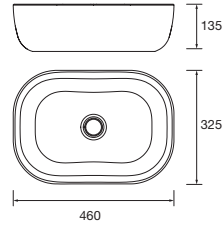

Lavabo de posar LISBOA Porcelana blanca
sin sifón ni desagüe clicker
Ø 360 x 140 mm
90771 **130 €**

Lavabo de posar KANDY Porcelana blanca
sin sifón ni desagüe
Ø 360 x 120 mm
91489 **180 €**

Lavabo de posar CARLA 45 Porcelana blanca
sin sifón ni desagüe clicker
455 x 325 x 135 mm
103343 **150 €**

Lavabo de posar ALTIRO Porcelana blanca mate
sin sifón ni desagüe
Ø 390 x 140 mm
24555 **210 €**

Lavabo de posar VARMEGA Porcelana blanca
sin sifón ni desagüe
500 x 385 x 140 mm
24553 **170 €**

Lavabo de posar LOKUM Porcelana negra mate
sin sifón ni desagüe clicker
Ø 375 x 135 mm
87734 **215 €**