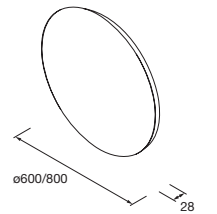

Lavabo de posar ALTIRO Porcelana blanca mate
sin sifón ni desagüe
Ø 390 x 140 mm
24555 **210 €**

Lavabo de posar VARMEGA Porcelana blanca
sin sifón ni desagüe
500 x 385 x 140 mm
24553 **170 €**

Lavabo de posar LOKUM Porcelana negra mate
sin sifón ni desagüe clicker
Ø 375 x 135 mm
87734 **215 €**

Lavabo de posar ULTRAFINO SEDUCTION
Porcelana blanca
sin sifón ni desagüe
Ø 390 x 150 mm
21854 **180 €**

Espejo ALCOR
horizontal con luz led y
antivaho
IP44 (5700°K)
600 - 7+21W
800 - 11+21W
1000 - 13+21W
1200 - 15+21W

Conjunto OPTIMUS
Espejo y aplico optimus.
luz led IP44 (5700°K)
600 - 10W
800 - 12W
1000 - 15W

Espejo BECKET 800
horizontal con luz led
(9 W - 5700°K)
IP 44
estante inferior negro incluido
800 x 790 mm
105600 215 €

Espejo NORA 600
circular con luz
(10W 5700°K)
IP 44 ø600 mm
105597 195 €

Espejo NORA 800
circular con luz
(13W 5700°K)
IP 44 ø800 mm
97307 210 €

Espejo BLOCK 800
horizontal vertical luz led (20
W-5700°K)
IP44 - 600 x 800 mm
97308 215 €