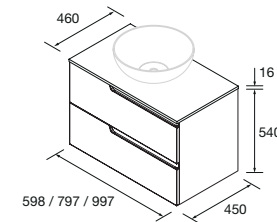

CONJUNTO ENCIMERA

Compuesto de mueble VIMA de 2 cajones y encimera del acabado del mueble. Incluido organizador de cajón. Lavabo de posar no incluido.

VIMA 1200, compuesto de 2 muebles VIMA 2 cajones.

	White satin	Roble África	
	COD.	COD.	€
600	111804	111803	369
800	111807	111806	399
1000	111810	111809	449
1200	111814	111813	699