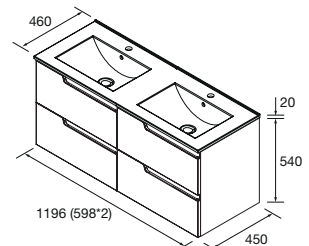

CONJUNTO LAVABO DOBLE

Compuesto de 2 muebles VIMA 2 cajones y lavabo de porcelana doble. Incluido organizador de cajón.

	White satin	Roble África	
	COD.	COD.	€
1200	111757	111761	861