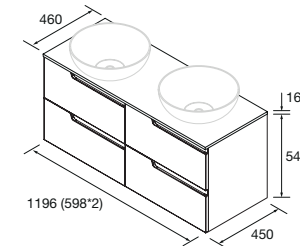

CONJUNTO ENCIMERA ROBLE AFRICA

Compuesto de mueble VIMA de 2 cajones y encimera en acabado Roble Africa. Incluido organizador de cajón. Lavabo de posar no incluido.

VIMA 1200, compuesto de 2 muebles VIMA 2 cajones.

	White satin	
	COD.	€
600	111802	369
800	111805	399
1000	111808	449
1200	111811	699