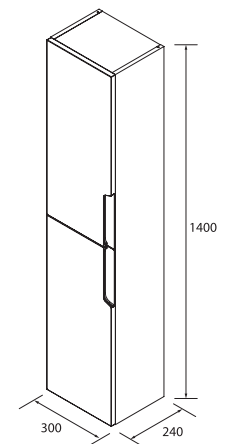

PILAR

Pilar VIMA de 2 puertas, reversible y baldas de madera.

	White satin	Roble África	
	COD.	COD.	€
	111815	111816	305