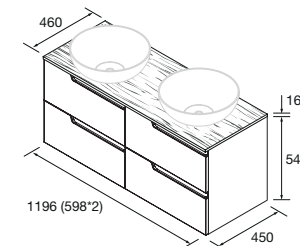

CAJÓN MADERA COMPLETO

Cajón completo madera sin salvasifón, Onix.

	onix	
	COD.	€
600	111835	35