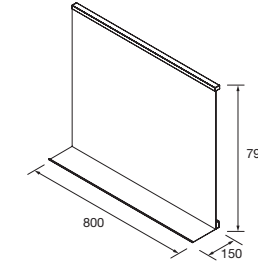

Lavabo de posar ALTIRO Porcelana blanca mate
sin sifón ni desagüe
Ø 390 x 140 mm
24555 **210 €**

Lavabo de posar VARMEGA Porcelana blanca
sin sifón ni desagüe
500 x 385 x 140 mm
24553 **170 €**

Lavabo de posar LOKUM Porcelana negra mate
sin sifón ni desagüe clicker
Ø 375 x 135 mm
87734 **215 €**

Lavabo de posar ULTRAFINO SEDUCTION
Porcelana blanca
sin sifón ni desagüe
Ø 390 x 150 mm
21854 **180 €**

Espejo ALCOR
horizontal con luz led y
antivaho
IP44 (5700°K)
600 - 7+21W
800 - 11+21W
1000 - 13+21W
1200 - 15+21W

Conjunto OPTIMUS
Espejo y aplico optimus.
luz led IP44 (5700°K)
600 - 10W
800 - 12W
1000 - 15W

Espejo BECKET 800
horizontal con luz led
(9 W - 5700°K)
IP 44
estante inferior negro incluido
800 x 790 mm
105600 215 €