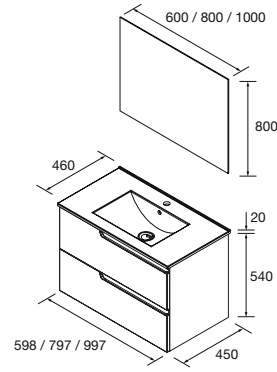

CONJUNTO COMPLETO

Compuesto de mueble VIMA de 2 cajones, lavabo de porcelana y espejo. Incluido organizador de cajón.

	White satin	Roble África	
	COD.	COD.	€
600	111770	111774	463
800	111771	111775	508
1000	111772	111776	583