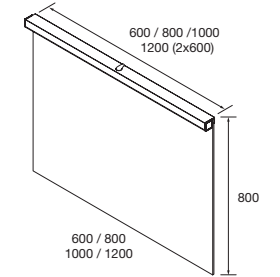

Espejo con luz LED

	COD.	€
600 x 700	97309	190
800 x 700	97313	212
1000 x 700	97315	234
1200 x 700	97316	256

	COD.	€
600	106045	178
800	106047	193
1000	106049	213
1200	106050	322