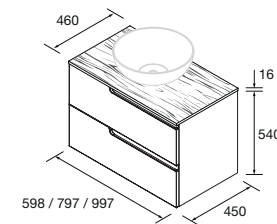

CAJÓN MADERA COMPLETO

Cajón completo madera sin salvasifón, Onix.

	onix	
	COD.	€
600	111835	35