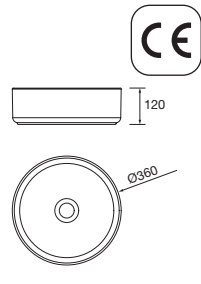

Lavabo de posar LISBOA Porcelana blanca
sin sifón ni desagüe clicker
Ø 360 x 140 mm
90771 **130 €**

Lavabo de posar KANDY Porcelana blanca
sin sifón ni desagüe
Ø 360 x 120 mm
91489 **180 €**

Lavabo de posar CARLA 45 Porcelana blanca
sin sifón ni desagüe clicker
455 x 325 x 135 mm
103343 **150 €**

Lavabo de posar ALTIRO Porcelana blanca mate
sin sifón ni desagüe
Ø 390 x 140 mm
24555 **210 €**

Lavabo de posar VARMEGA Porcelana blanca
sin sifón ni desagüe
500 x 385 x 140 mm
24553 **170 €**

Lavabo de posar LOKUM Porcelana negra mate
sin sifón ni desagüe clicker
Ø 375 x 135 mm
87734 **215 €**