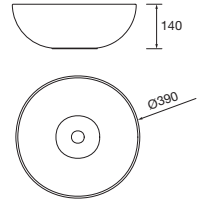

Lavabo de posar LISBOA Porcelana blanca
sin sifón ni desagüe clicker
Ø 360 x 140 mm
90771 **130 €**

Lavabo de posar KANDY Porcelana blanca
sin sifón ni desagüe
Ø 360 x 120 mm
91489 **180 €**

Lavabo de posar CARLA 45 Porcelana blanca
sin sifón ni desagüe clicker
455 x 325 x 135 mm
103343 **150 €**

Lavabo de posar ALTIRO Porcelana blanca mate
sin sifón ni desagüe
Ø 390 x 140 mm
24555 **210 €**

Lavabo de posar VARMEGA Porcelana blanca
sin sifón ni desagüe
500 x 385 x 140 mm
24553 **170 €**

Lavabo de posar LOKUM Porcelana negra mate
sin sifón ni desagüe clicker
Ø 375 x 135 mm
87734 **215 €**