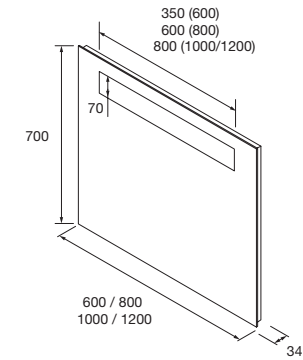

Lavabo de posar LISBOA Porcelana blanca
sin sifón ni desagüe clicker
Ø 360 x 140 mm
90771 **130 €**

Lavabo de posar KANDY Porcelana blanca
sin sifón ni desagüe
Ø 360 x 120 mm
91489 **180 €**

Lavabo de posar CARLA 45 Porcelana blanca
sin sifón ni desagüe clicker
455 x 325 x 135 mm
103343 **150 €**

Lavabo de posar ALTIRO Porcelana blanca mate
sin sifón ni desagüe
Ø 390 x 140 mm
24555 **210 €**

Lavabo de posar VARMEGA Porcelana blanca
sin sifón ni desagüe
500 x 385 x 140 mm
24553 **170 €**

Lavabo de posar LOKUM Porcelana negra mate
sin sifón ni desagüe clicker
Ø 375 x 135 mm
87734 **215 €**

Lavabo de posar ULTRAFINO SEDUCTION
Porcelana blanca
sin sifón ni desagüe
Ø 390 x 150 mm
21854 **180 €**

Espejo ALCOR
horizontal con luz led y
antivaho
IP44 (5700°K)
600 - 7+21W
800 - 11+21W
1000 - 13+21W
1200 - 15+21W