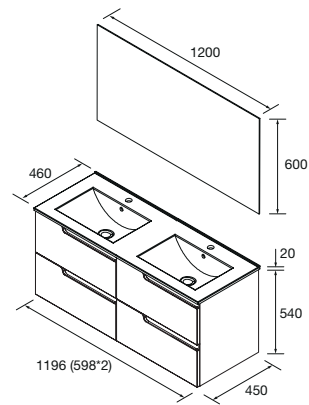

CONJUNTO COMPLETO DOBLE

Compuesto de 2 muebles VIMA 2 cajones, lavabo de porcelana doble y espejo. Incluido organizador de cajón.

	White satin	Roble África	
	COD.	COD.	€
1200	111773	111777	999