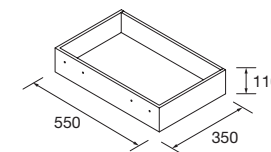

CAJÓN MADERA COMPLETO

Cajón completo madera sin salvasifón, Onix.

	onix	
	COD.	€
600	111835	35