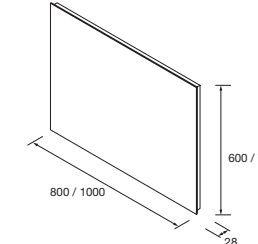

Espejo BLOCK 800
horizontal vertical luz led (20
W-5700°K)
IP44 - 600 x 800 mm
97308 215 €

Espejo BLOCK 1000
horizontal vertical luz led (25
W-5700°K)
IP44 - 700 x 1000 mm
105598 280 €