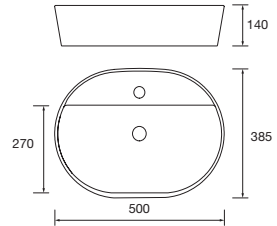

Lavabo de posar LISBOA Porcelana blanca
sin sifón ni desagüe clicker
Ø 360 x 140 mm
90771 **130 €**

Lavabo de posar KANDY Porcelana blanca
sin sifón ni desagüe
Ø 360 x 120 mm
91489 **180 €**

Lavabo de posar CARLA 45 Porcelana blanca
sin sifón ni desagüe clicker
455 x 325 x 135 mm
103343 **150 €**

Lavabo de posar ALTIRO Porcelana blanca mate
sin sifón ni desagüe
Ø 390 x 140 mm
24555 **210 €**

Lavabo de posar VARMEGA Porcelana blanca
sin sifón ni desagüe
500 x 385 x 140 mm
24553 **170 €**

Lavabo de posar LOKUM Porcelana negra mate
sin sifón ni desagüe clicker
Ø 375 x 135 mm
87734 **215 €**

Lavabo de posar ULTRAFINO SEDUCTION
Porcelana blanca
sin sifón ni desagüe
Ø 390 x 150 mm
21854 **180 €**

Espejo ALCOR
horizontal con luz led y
antivaho
IP44 (5700°K)
600 - 7+21W
800 - 11+21W
1000 - 13+21W
1200 - 15+21W