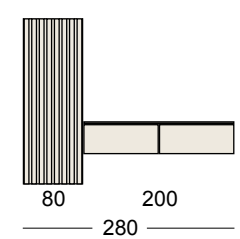

Diseño
contemporáneo
creativo y personal

SALÓN 22