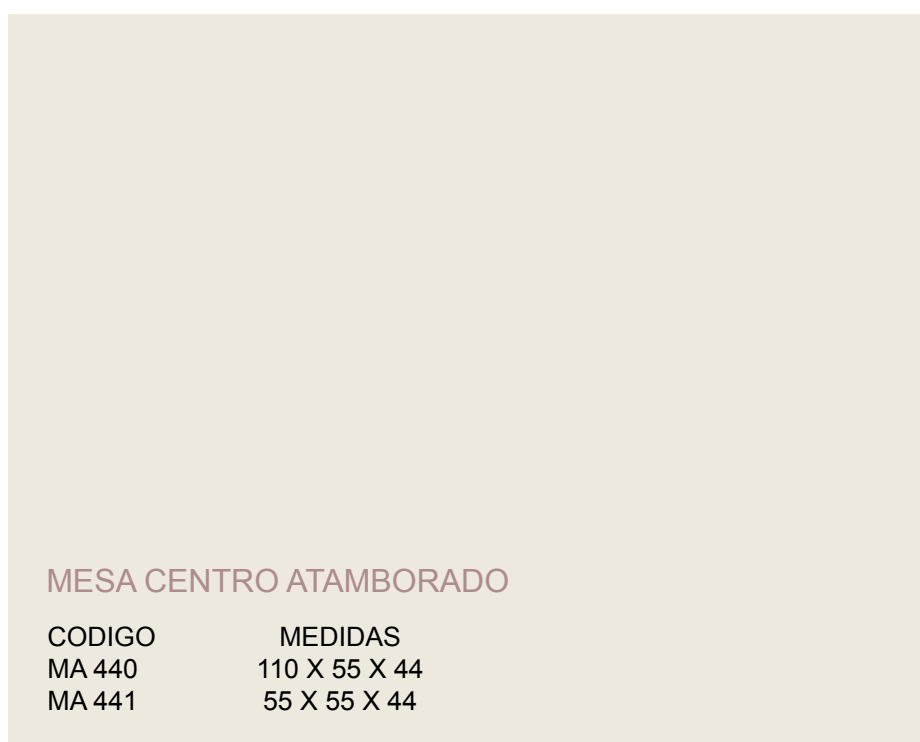

MESA CENTRO ATAMBORADO

CODIGO	MEDIDAS
MA 440	110 X 55 X 44
MA 441	55 X 55 X 44