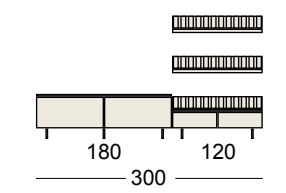

Nieve poro / Picasso

Estante combinado con panel barras  
Detalles que marcan la diferencia.

SALÓN 08

Maple / Blanco

Glaciar / Nature

Grafito / Roble nudos

SALÓN 09

Marfil / Fumé / Negro