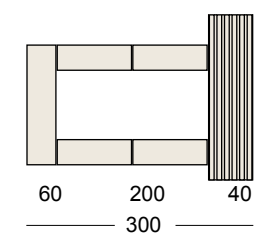

Nieve poro / Picasso

Estante combinado con panel barras  
Detalles que marcan la diferencia.

SALÓN 08

Maple / Blanco

Glaciar / Nature

Grafito / Roble nudos

SALÓN 09

Marfil / Fumé / Negro