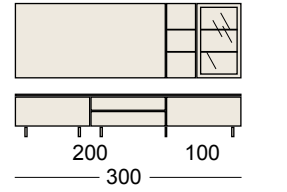

ESPACIOS
QUE DAN
VIDA

SALÓN 06