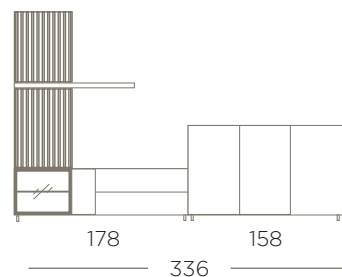

Books on the floating shelf above the TV stand.

CLAIR DE LUNE

20

21

Nórdico | Blanco

Maple | Nieve Poro

22

Combinar distintas alturas en una composición nos permite llenar exactamente el espacio que necesitamos.