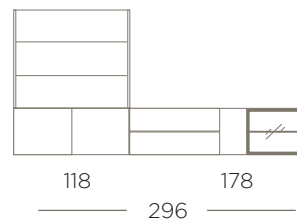

Books on the floating shelf above the TV stand.

CLAIR DE LUNE

20

21

Nórdico | Blanco

Maple | Nieve Poro

22

Combinar distintas alturas en una composición nos permite llenar exactamente el espacio que necesitamos.