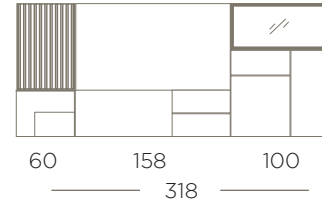

· MARE · COLECCION ·