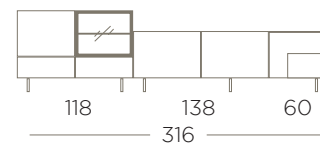

Madera, cristal y formas desiguales.
Juega con ellos para crear ambientes
cálidos y sofisticados.