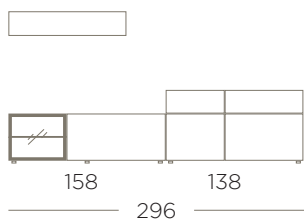

41

¿Buscas un mueble
que combine con
todo?