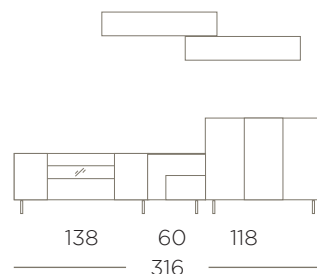

Nórdico | Blanco