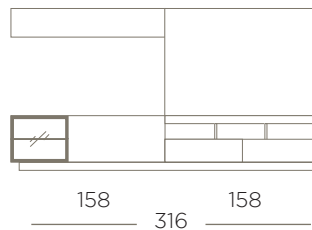

07

Una apuesta segura.

Composiciones de líneas pulidas en las que el blanco y la madera se encuentran para crear ambientes elegantes, versátiles y atemporales.