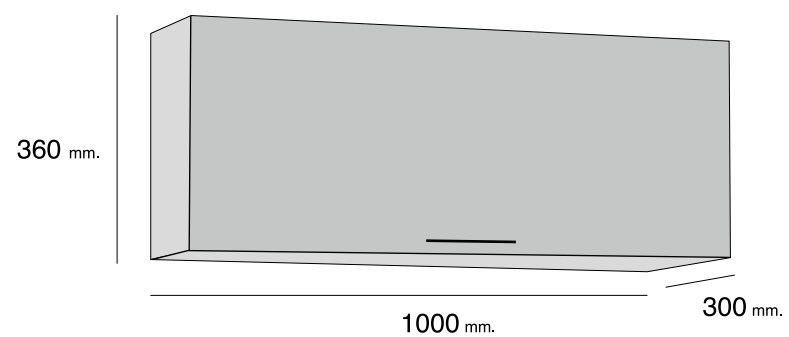

TÉCNICOS MOD. CÁDIZ

MOD. CÁDIZ

REFERENCIA	DESCRIPCIÓN	ALTO	ANCHO	FONDO	PUNTOS
ALBA100CA	ALTO BAR 100 CADIZ	360	1000	300	59