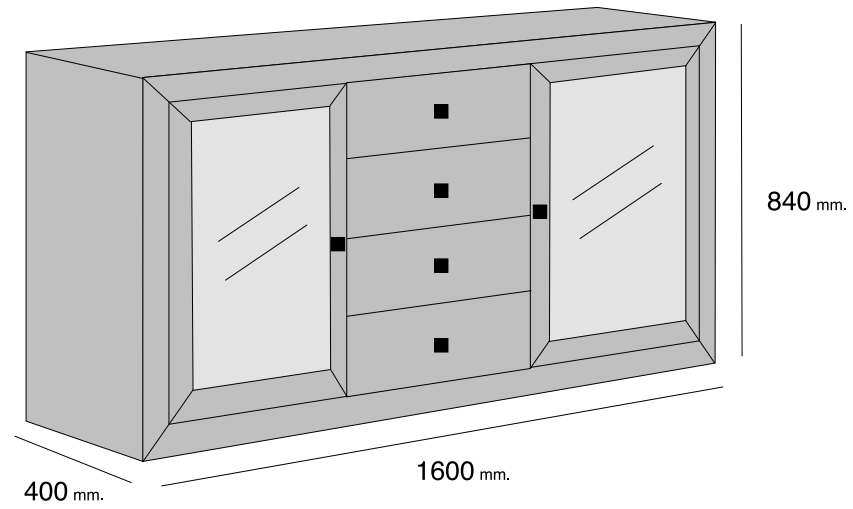

TÉCNICOS MOD. PRAGA

MOD. PRAGA

REFERENCIA	DESCRIPCIÓN	ALTO	ANCHO	FONDO	PUNTOS
APPR	APARADOR PRAGA	840	1600	400	265