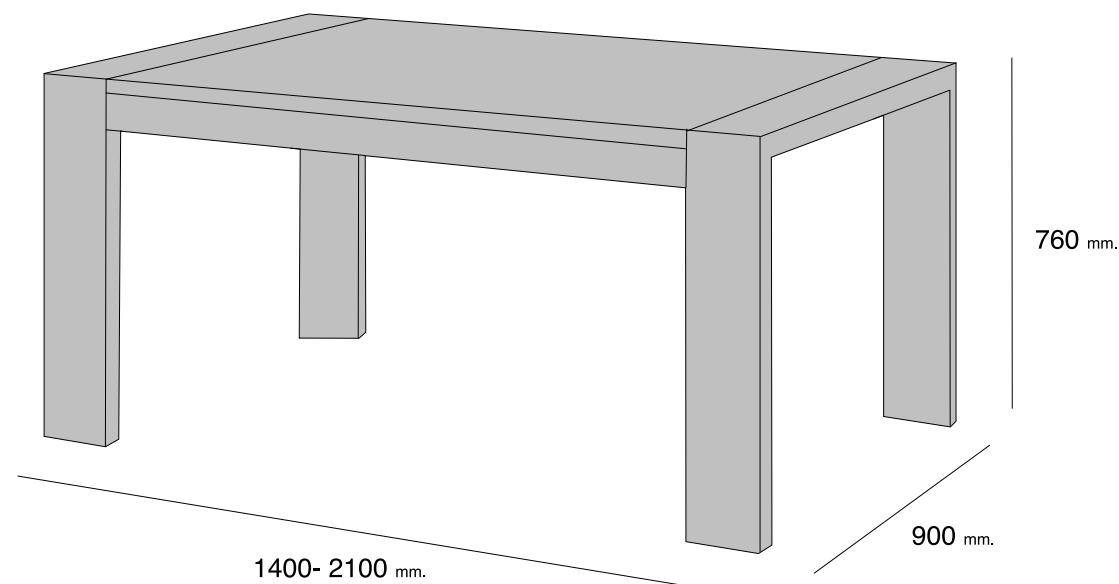

PORTERÍA EXTENSIBLE

REFERENCIA	DESCRIPCIÓN	ALTO	ANCHO	FONDO	PUNTOS
MEPO	MESA DE PORTERÍA	760	1400-2100	900	333