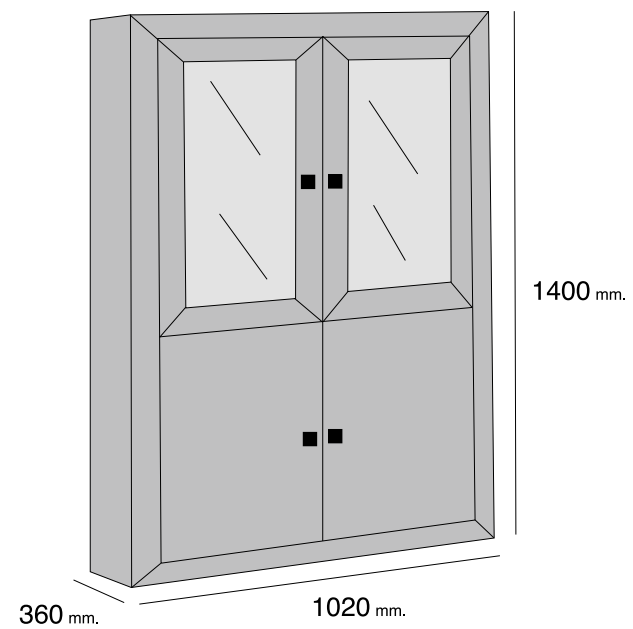

MOD. PRAGA

REFERENCIA	DESCRIPCIÓN	ALTO	ANCHO	FONDO	PUNTOS
BO100PR	BODEGUERO DE 100 PRAGA	1400	1020	360	193