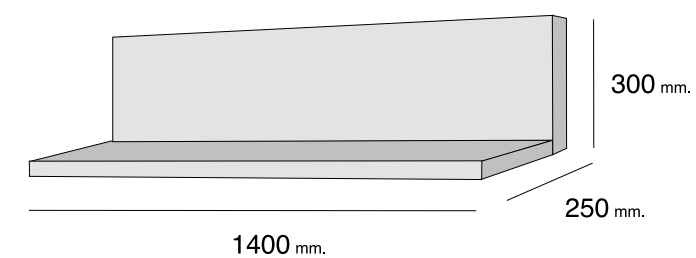

MOD. CÁDIZ

REFERENCIA	DESCRIPCIÓN	ALTO	ANCHO	FONDO	PUNTOS
RECA1E140	REPISA CÁDIZ 1 ESTANTE DE 1400	300	1400	250	30