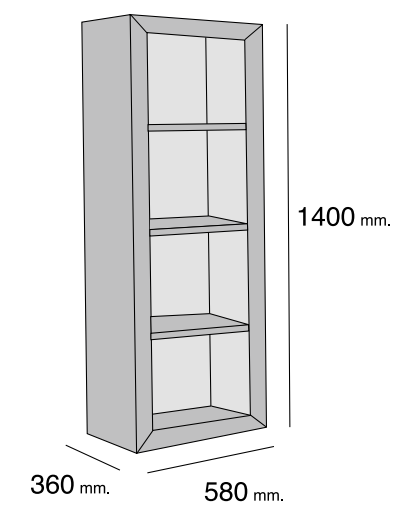

MOD. PRAGA

REFERENCIA	DESCRIPCIÓN	ALTO	ANCHO	FONDO	PUNTOS
ESCOPR140	ESTANTERÍA COLUMNA PRAGA 140	1400	580	360	100