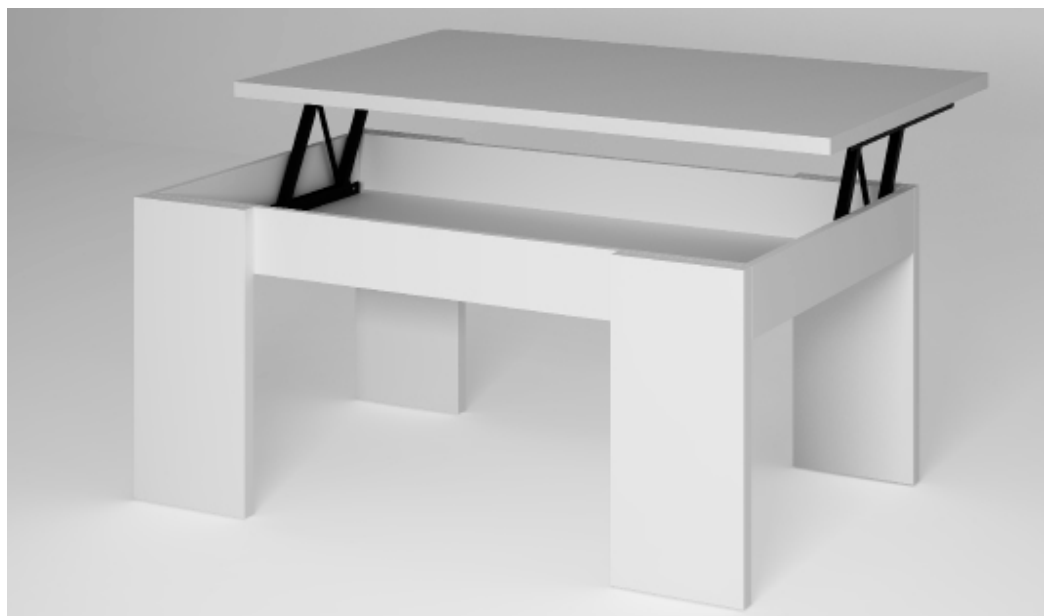

# Escalera

MESAS

## MESA CENTRO ELEVABLE

BLANCO / WALNUT / CAMBRIAN O NOYER

REFERENCIA	DESCRIPCIÓN	CANTIDAD	PUNTOS
MECEELBL	MESA CENTRO ELEVABLE BLANCO DE 560*1000*500	1	86