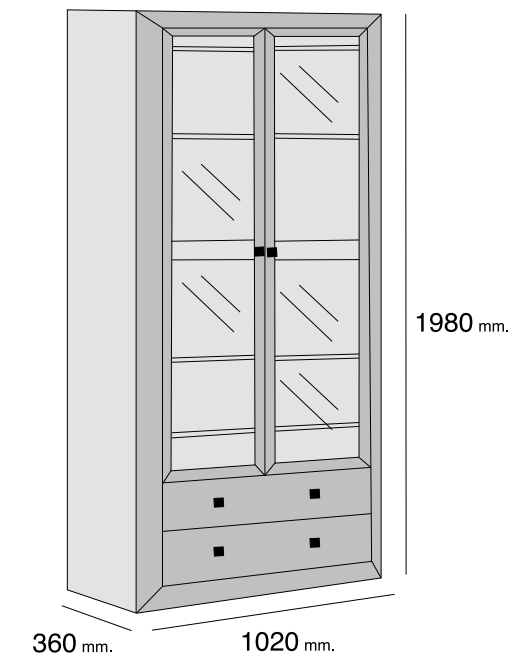

MOD. PRAGA

REFERENCIA	DESCRIPCIÓN	ALTO	ANCHO	FONDO	PUNTOS
VI2P2CPR	VITRINA 2/P + 2/C PRAGA	1980	1020	360	294