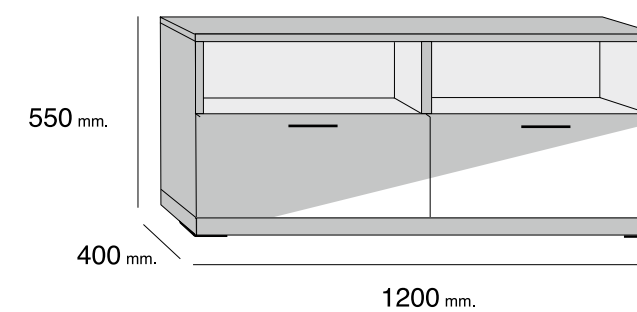

MOD. PARIS

REFERENCIA	DESCRIPCIÓN	ALTO	ANCHO	FONDO	PUNTOS
BA2CHU120PA	BAJO 2/C + HUECO DE 120 PARIS	550	1200	400	111