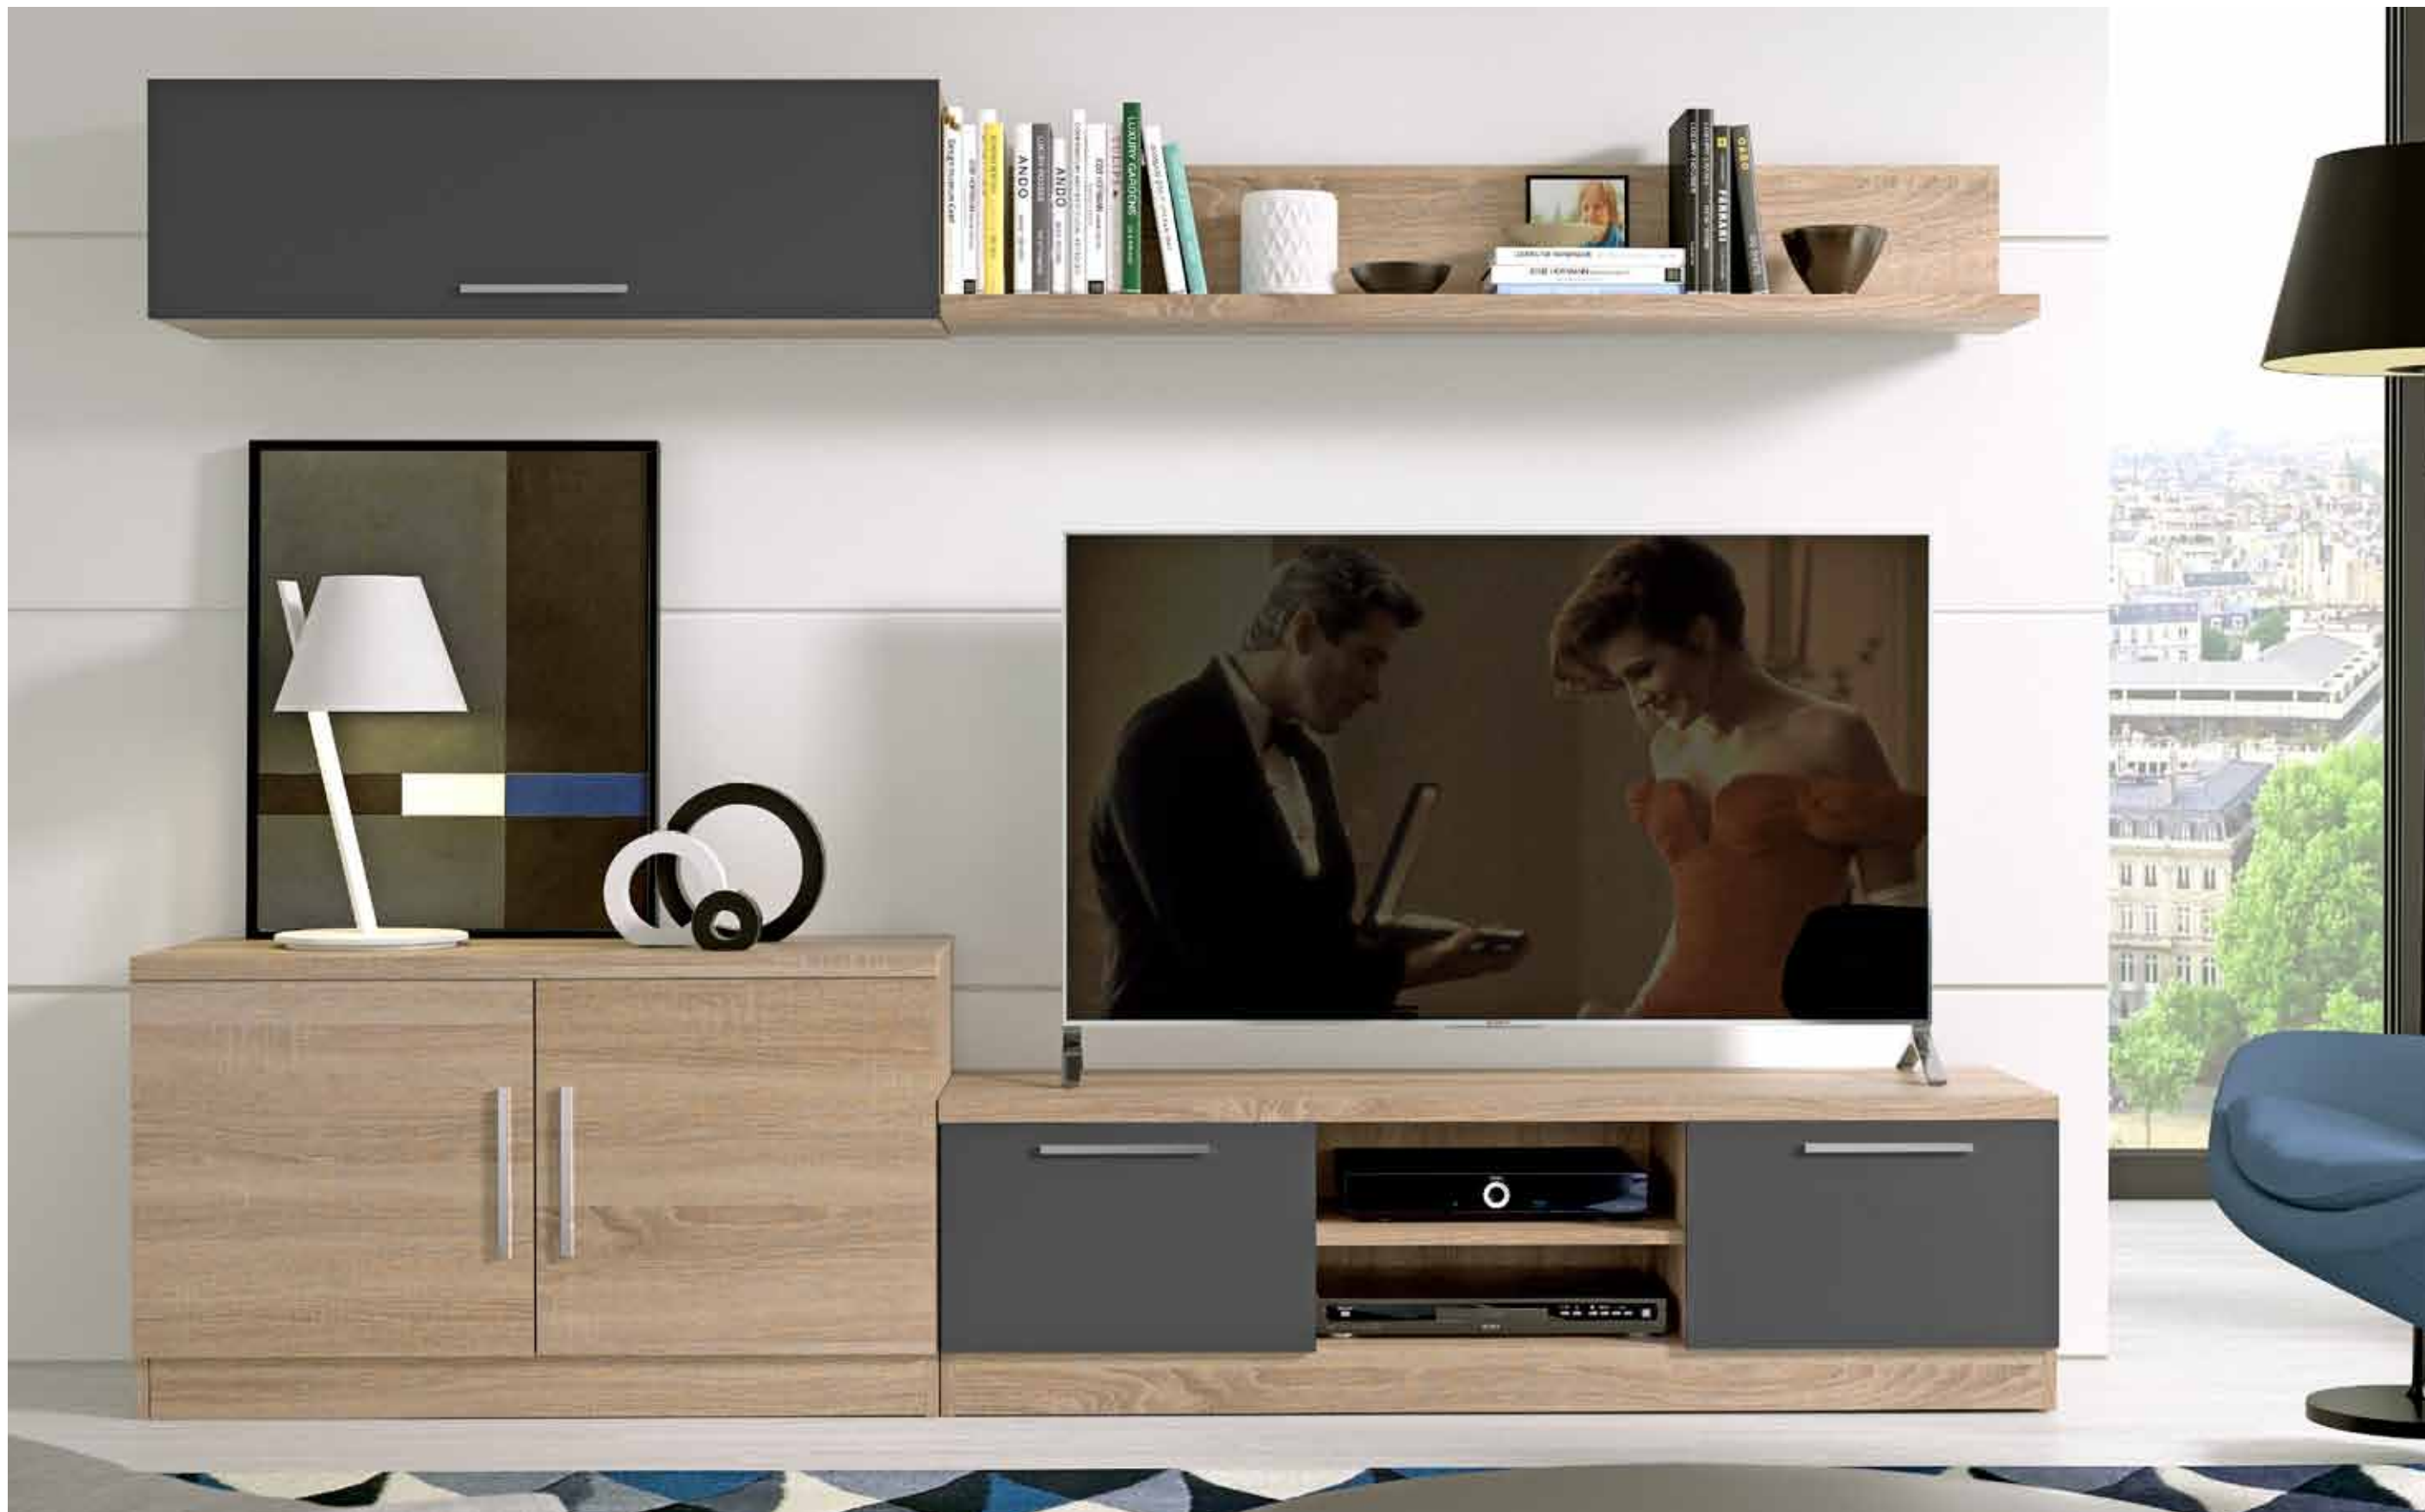

40

MOD. CADIZ 240
CAMBRIAN / PIZARRA

REFERENCIA	DESCRIPCIÓN	CANTIDAD	PUNTOS
ALBA100CACAPI	ALTO BAR 100 CADIZ CAMBRIAN/PIZARRA 1000*360*300	1	59
RECA1E140CA	REPISA CADIZ 1 ESTANTE DE 1400 CAMBRIAN 1400*300*250	1	30
BA2P100CACA	BAJO 2/P DE 100 CADIZ CAMBRIAN 1000*510*400	1	63
BA2CHU140CACAPI	BAJO 2/C + HUECO DE 140 CADIZ CAMBRIAN/PIZARRA 1400*350*400	1	97

TOTAL: 249