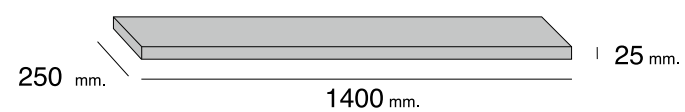

MOD. PARIS

REFERENCIA	DESCRIPCIÓN	ALTO	ANCHO	FONDO	PUNTOS
ESPA140PA	ESTANTE PARED DE 140 PARIS	25	1400	250	38