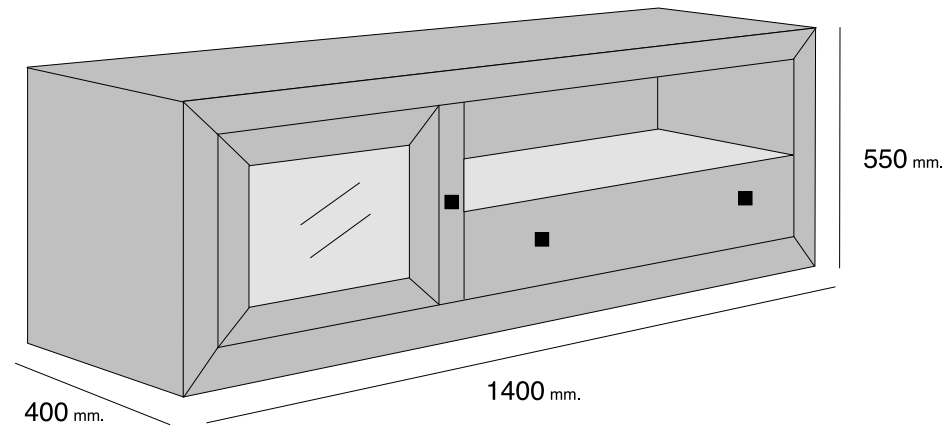

TÉCNICOS MOD. PRAGA

MOD. PRAGA

REFERENCIA	DESCRIPCIÓN	ALTO	ANCHO	FONDO	PUNTOS
BA1P1C140PR	BAJO 1/P + 1/C DE 140 PRAGA	550	1400	400	139