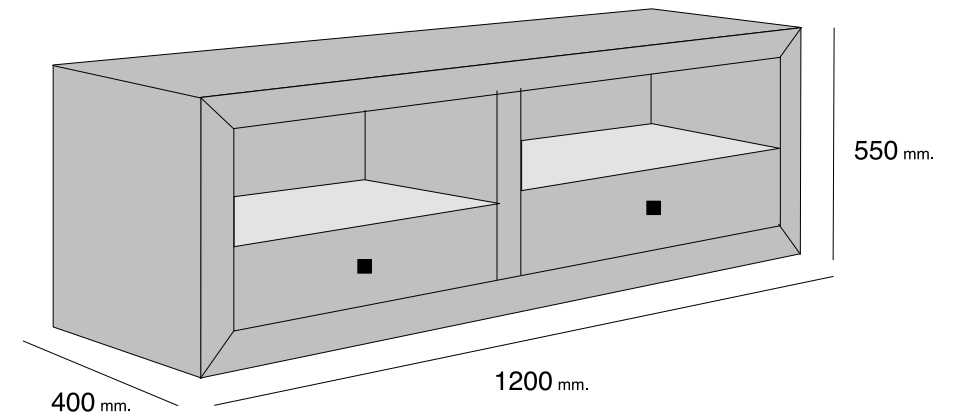

MOD. PRAGA

REFERENCIA	DESCRIPCIÓN	ALTO	ANCHO	FONDO	PUNTOS
BA2CHU120PR	BAJO 2/C + HUECO DE 120 PRAGA	550	1200	400	120