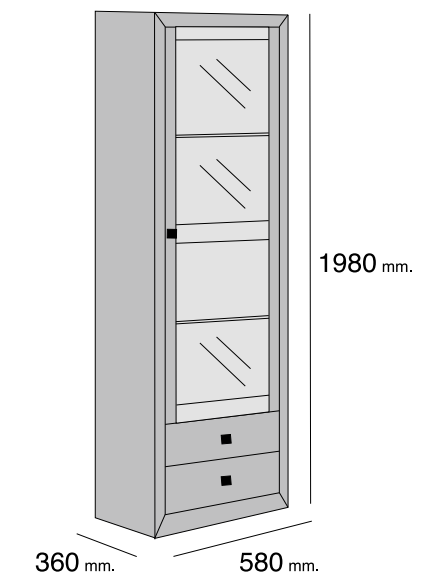

MOD. PRAGA

REFERENCIA	DESCRIPCIÓN	ALTO	ANCHO	FONDO	PUNTOS
VI1P2CPR	VITRINA 1/P + 2/C PRAGA	1980	580	360	186