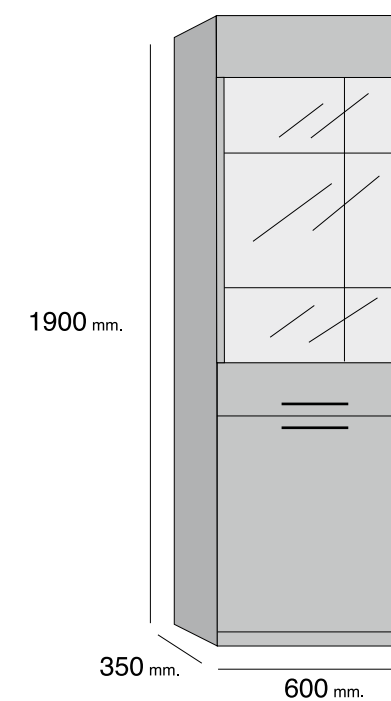

MOD. PARIS

REFERENCIA	DESCRIPCIÓN	ALTO	ANCHO	FONDO	PUNTOS
VIPA	VITRINA PARIS	1900	600	350	131

MOD. PARIS

REFERENCIA	DESCRIPCIÓN	ALTO	ANCHO	FONDO	PUNTOS
ESPA140PA	ESTANTE PARED DE 140 PARIS	25	1400	250	38