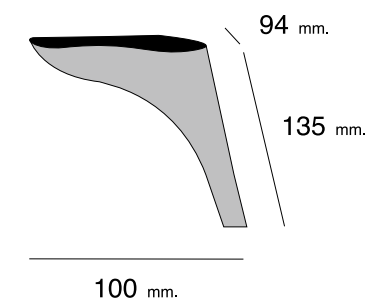

MOD. PRAGA

REFERENCIA	DESCRIPCIÓN	ALTO	ANCHO	FONDO	PUNTOS
JUPAPR	JUEGO PATAS PRAGA	135	100	94	29