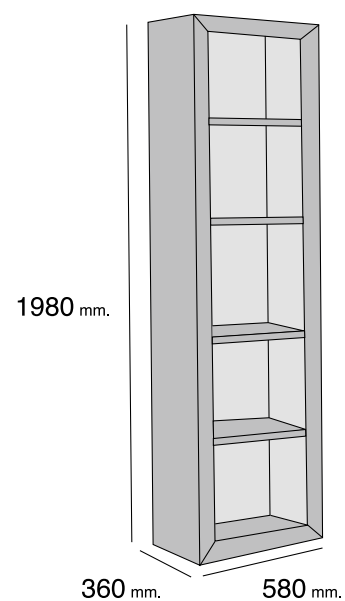

MOD. PRAGA

REFERENCIA	DESCRIPCIÓN	ALTO	ANCHO	FONDO	PUNTOS
ESCOPR200	ESTANTERÍA COLUMNA PRAGA 200	1980	580	360	119