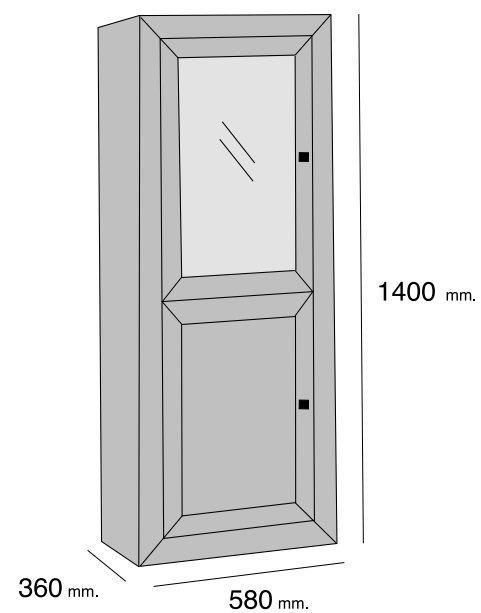

TÉCNICOS MOD. PRAGA

MOD. PRAGA

REFERENCIA	DESCRIPCIÓN	ALTO	ANCHO	FONDO	PUNTOS
BO60PR	BODEGUERO DE 60 PRAGA	1400	580	360	134