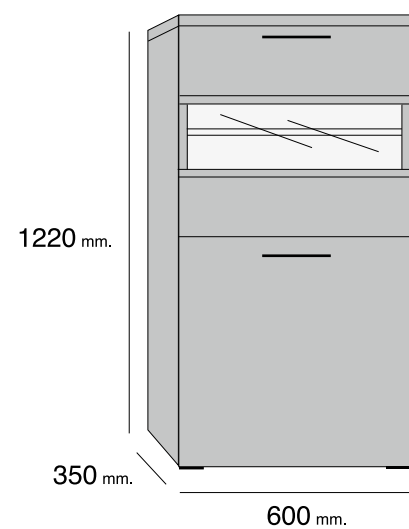

TÉCNICOS MOD. PARIS

MOD. PARIS

REFERENCIA	DESCRIPCIÓN	ALTO	ANCHO	FONDO	PUNTOS
BOPA	BODEGUERO PARIS	1220	600	350	101