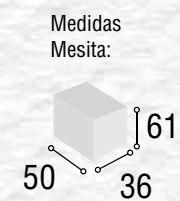

Referencia	Descripción	Cantidad	Puntos
CBK135BL	CABECERO EKO 135/150 BLANCO	1	42
ME3CGRBL	MESITA 3/C GRECIA BLANCO	2	136
CO4CGRBL	COMODA 4/C GRECIA BLANCO	1	130
MAESGRBL	MARCO ESPEJO GRECIA BLANCO	1	31
			Total
			339