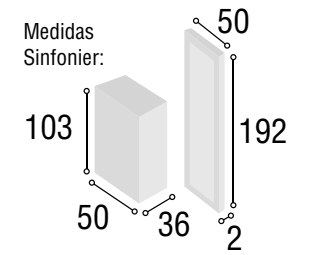

Total  
**369**

DORMITORIO LISBOA

32

Referencia	Descripción	Cantidad	Puntos
CBLI135CABL	CABECERO LISBOA 135/150 CAMBRIAN/BLANCO	1	65
ME2CITCABL	MESITA 2/C ITALIA CAMBRIAN/BLANCO	2	112
SI5CITCABL	SINFONIER 5/C ITALIA CAMBRIAN/BLANCO	1	100
MUSIGRCA	MURAL SINFONIER GRECIA CAMBRIAN	1	55
Total			<b>332</b>

DORMITORIO LISBOA

33

Referencia	Descripción	Cantidad	Puntos
CBLI135TIPI	CABECERO LISBOA 135/150 TIBET/PIZARRA	1	65
ME2CITTIPI	MESITA 2/C ITALIA TIBET/PIZARRA	2	112
SI5CITTIPI	SINFONIER 5/C ITALIA TIBET/PIZARRA	1	100
MUSIGRTI	MURAL SINFONIER GRECIA TIBET	1	55
Total			<b>332</b>

DORMITORIO SOFIA

34

Referencia	Descripción	Cantidad	Puntos
CBS0135CABL	CABECERO SOFIA 135/150 CAMBRIAN/BLANCO	1	65
ME2CITCABL	MESITA 2/C ITALIA CAMBRIAN/BLANCO	2	112
SI5CITCABL	SINFONIER 5/C ITALIA CAMBRIAN/BLANCO	1	100
MUSIGRCA	MURAL SINFONIER GRECIA CAMBRIAN	1	55