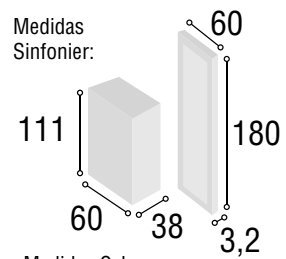

# 22

Medidas Mesita:

Medidas Cabecero:

Referencia	Descripción	Cantidad	Puntos
CBIB135CABL	CABECERO IBIZA 135/150 CAMBRIAN/ BLANCO	1	118
ME3CMOCABL	MESITA 3/C MONACO CAMBRIAN/BLANCO	2	166
CO4CMOCABL	COMODA 4/C MONACO CAMBRIAN/BLANCO	1	163
MAESMOCA	MARCO ESPEJO MONACO CAMBRIAN	1	47
JUPAMO	JUEGO PATAS MONACO	3	42
			Total
			<b>536</b>

Medidas Cabecero:

**DORMITORIO  
IBIZA**