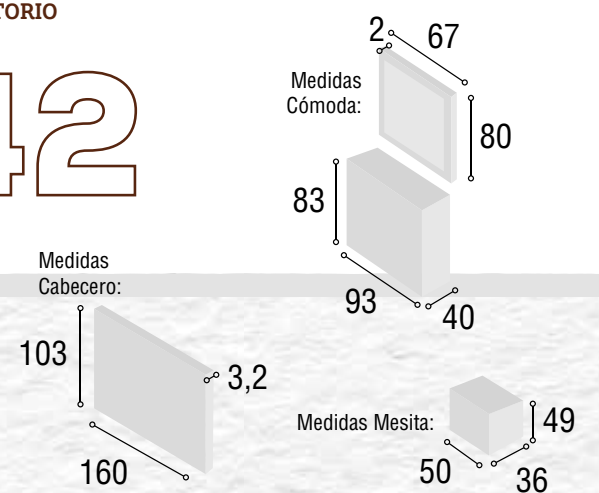

DORMITORIO NIZA

42