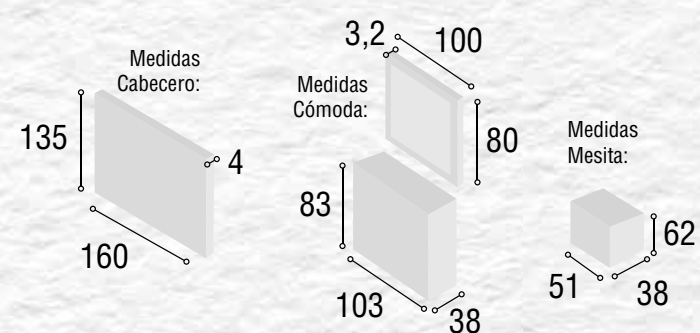

Total  
**446**

DORMITORIO PRAGA

05

Medidas Cabecero:

Referencia	Descripci6n	Cantidad	Puntos
CBPR135BL	CABECERO PRAGA 135/150 BLANCO	1	92
ME3CSUBL	MESITA 3/C SUIZA BLANCO	2	160
CO4CSUBL	COMODA 4/C SUIZA BLANCO	1	147
MAESSUBL	MARCO ESPEJO SUIZA BLANCO	1	47

Total  
**500**

DORMITORIO  
MARSELLA

19

Referencia	Descripción	Cantidad	Puntos
CBMR135RT	CABECERO MARSELLA 135/150 TIBET	1	103
ME3CMORT	MESITA 3/C MONACO TIBET	2	166
CO4CMORT	COMODA 4/C MONACO TIBET	1	163
MAESMORT	MARCO ESPEJO MONACO TIBET	1	47

Total **479**

DORMITORIO  
MARSELLA

20

Referencia	Descripción	Cantidad	Puntos
CBMR135BL	CABECERO MARSELLA 135/150 BLANCO	1	103
ME3CMOBL	MESITA 3/C MONACO BLANCO	2	166
SI5CMOBL	SINFONIER 5/C MONACO BLANCO	1	139
MAESMOBL	MURAL SINFONIER MONACO BLANCO	1	67