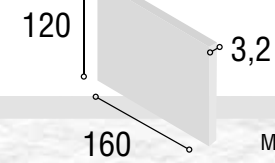

Total  
**446**

DORMITORIO PRAGA

05

Medidas Cabecero:

Referencia	Descripci6n	Cantidad	Puntos
CBPR135BL	CABECERO PRAGA 135/150 BLANCO	1	92
ME3CSUBL	MESITA 3/C SUIZA BLANCO	2	160
CO4CSUBL	COMODA 4/C SUIZA BLANCO	1	147
MAESSUBL	MARCO ESPEJO SUIZA BLANCO	1	47