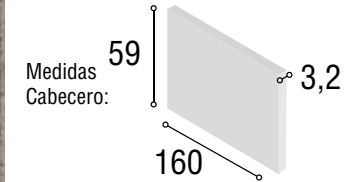

Referencia	Descripción	Cantidad	Puntos
CBS0135CABL	CABECERO SOFIA 135/150 CAMBRIAN/BLANCO	1	65
ME2CITCABL	MESITA 2/C ITALIA CAMBRIAN/BLANCO	2	112
SI5CITCABL	SINFONIER 5/C ITALIA CAMBRIAN/BLANCO	1	100
MUSIGRCA	MURAL SINFONIER GRECIA CAMBRIAN	1	55

Total
332