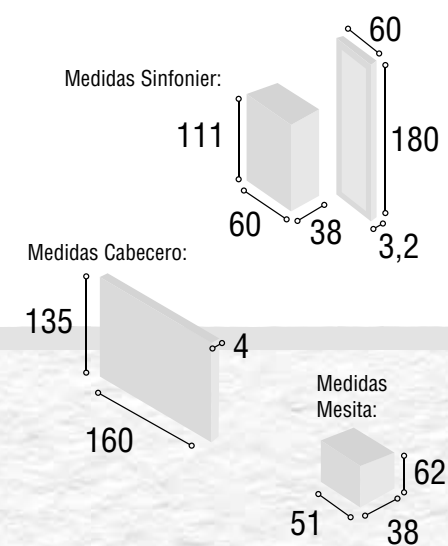

Total  
**446**

DORMITORIO PRAGA

05

Medidas Cabecero:

Referencia	Descripci6n	Cantidad	Puntos
CBPR135BL	CABECERO PRAGA 135/150 BLANCO	1	92
ME3CSUBL	MESITA 3/C SUIZA BLANCO	2	160
CO4CSUBL	COMODA 4/C SUIZA BLANCO	1	147
MAESSUBL	MARCO ESPEJO SUIZA BLANCO	1	47

 Total  
**490**

DORMITORIO LIMA

24

Referencia	Descripción	Cantidad	Puntos
CBLM135CA	CABECERO LIMA 135/150 CAMBRIAN	1	99
ME3CMOCA	MESITA 3/C MONACO CAMBRIAN	2	166
CO4CMOCA	COMODA 4/C MONACO CAMBRIAN	1	163
MAESMOCA	MARCO ESPEJO MONACO CAMBRIAN	1	47

Total **475**

DORMITORIO  
LIMA

25

Referencia	Descripción	Cantidad	Puntos
CBLM135BL	CABECERO LIMA 135/150 BLANCO	1	99
ME3CMOBL	MESITA 3/C MONACO BLANCO	2	166
CO4CMOBL	COMODA 4/C MONACO BLANCO	1	163
MAESMOBL	MARCO ESPEJO MONACO BLANCO	1	47

Total  
**475**DORMITORIO  
LIMA

26

Referencia	Descripción	Cantidad	Puntos
CBLM135TI	CABECERO LIMA 135/150 TIBET	1	99
ME3CMORT	MESITA 3/C MONACO TIBET	2	166
SI5CMORT	SINFONIER 5/C MONACO TIBET	1	139
MUSIMORT	MURAL SINFONIER MONACO TIBET	1	67