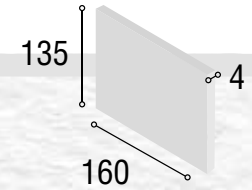

Medidas Cabecero: