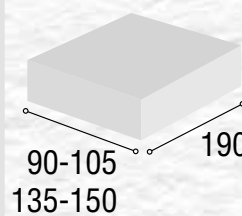

Referencia	Descripción	Cantidad	Puntos
AR4PCLPECA	ARMARIO 4/P C/L PERU CAMBRIAN	1	396

ARMARIO

57

Referencia	Descripción	Cantidad	Puntos
AR3P2CPECA	ARMARIO 3/P + 2/C PERU CAMBRIAN	1	273

CANAPÉ

58

COLORES DISPONIBLES DE CANAPÉS:  
BLANCO, CAMBRIAN, TIBET Y WALNUT