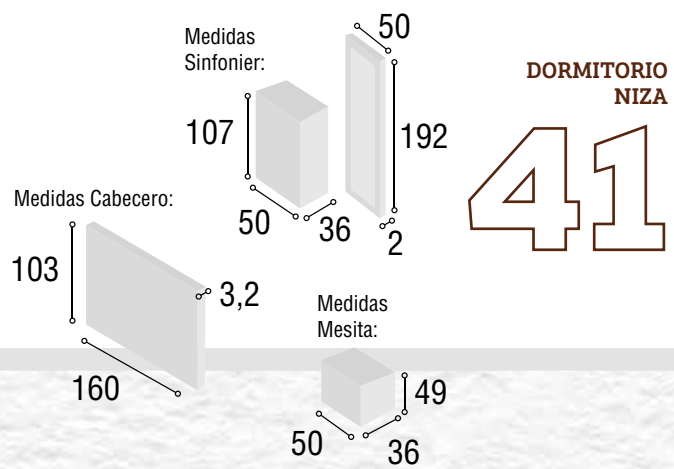

## DORMITORIO EKO

40

Referencia	Descripción	Cantidad	Puntos
CBK135BL	CABECERO EKO 135/150 BLANCO	1	42
ME3CGRBL	MESITA 3/C GRECIA BLANCO	2	136
CO4CGRBL	COMODA 4/C GRECIA BLANCO	1	130
MAESGRBL	MARCO ESPEJO GRECIA BLANCO	1	31
			<b>Total</b>
			<b>339</b>