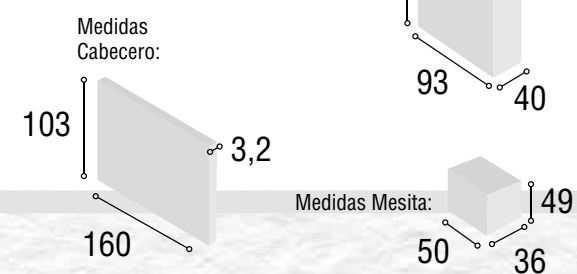

**DORMITORIO
NIZA**

43

Referencia	Descripci3n	Cantidad	Puntos
CBNI135WA	CABECERO NIZA 135/150 WALNUT	1	88
ME2CGRWA	MESITA 2/C GRECIA WALNUT	2	104
CO4CGRWA	COMODA 4/C GRECIA WALNUT	1	130
MAESGRWA	MARCO ESPEJO GRECIA WALNUT	1	31

Total
353