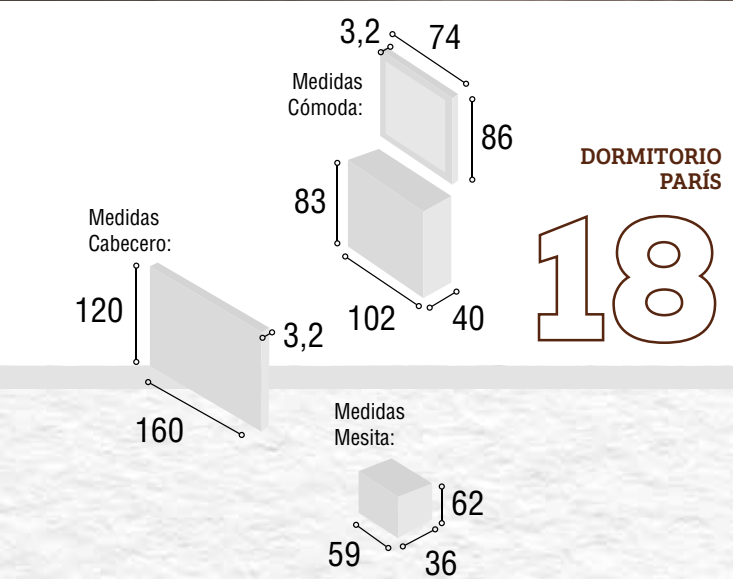

DORMITORIO PARÍS

18