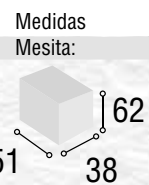

Medidas Cabecero: