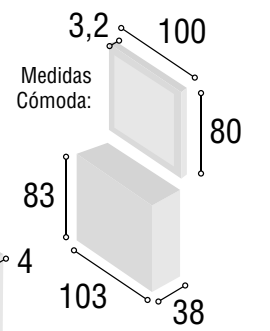

Total  
**475**

DORMITORIO  
MARSELLA

21

Referencia	Descripción	Cantidad	Puntos
CBMR135CA	CABECERO MARSELLA 135/150 CAMBRIAN	1	103
ME3CMOCA	MESITA 3/C MONACO CAMBRIAN	2	166
SI5CMOCA	SINFONIER 5/C MONACO CAMBRIAN	1	139
MAESMOCA	MURAL SINFONIER MONACO CAMBRIAN	1	67

# 22

Medidas Mesita:

Medidas Cabecero:

Referencia	Descripción	Cantidad	Puntos
CBIB135CABL	CABECERO IBIZA 135/150 CAMBRIAN/ BLANCO	1	118
ME3CMOCABL	MESITA 3/C MONACO CAMBRIAN/BLANCO	2	166
CO4CMOCABL	COMODA 4/C MONACO CAMBRIAN/BLANCO	1	163
MAESMOCA	MARCO ESPEJO MONACO CAMBRIAN	1	47
JUPAMO	JUEGO PATAS MONACO	3	42
			Total
			<b>536</b>