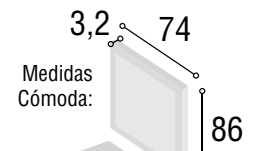

Total  
**446**DORMITORIO  
PRAGA TIBET

04

Referencia	Descripción	Cantidad	Puntos
CBPR135TI	CABECERO PRAGA 135/150 TIBET	1	92
ME3CSUTI	MESITA 3/C SUIZA TIBET	2	160
CO4CSUTI	COMODA 4/C SUIZA TIBET	1	147
MAESSUTI	MARCO ESPEJO SUIZA TIBET	1	47

Total  
**446**

DORMITORIO PRAGA

05

Medidas Cabecero:

Referencia	Descripci6n	Cantidad	Puntos
CBPR135BL	CABECERO PRAGA 135/150 BLANCO	1	92
ME3CSUBL	MESITA 3/C SUIZA BLANCO	2	160
CO4CSUBL	COMODA 4/C SUIZA BLANCO	1	147
MAESSUBL	MARCO ESPEJO SUIZA BLANCO	1	47