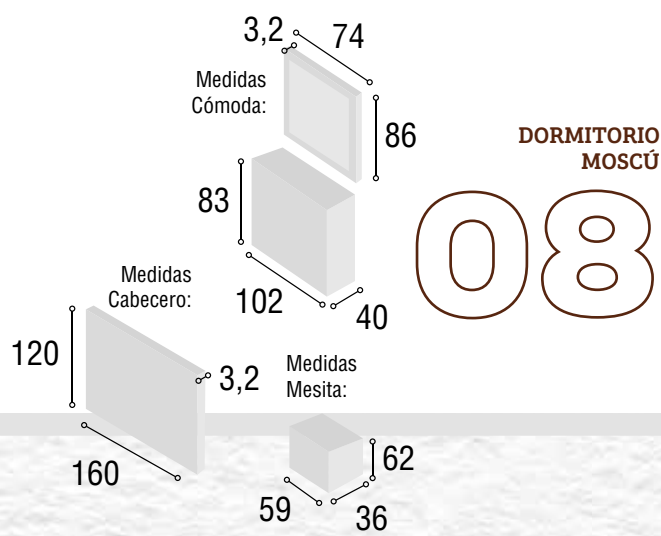

DORMITORIO
MOSCÚ