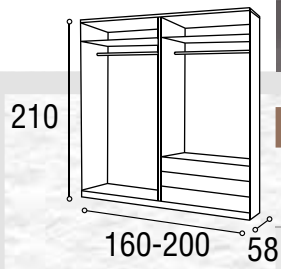

ARMARIO
53

Referencia	Descripción	Cantidad	Puntos
AR2PC020PETITI	ARMARIO 2/P CORREDERAS 200 PERU TIBET/TIBET	1	455
AR2PC016PETITI	ARMARIO 2/P CORREDERAS 160 PERU TIBET/TIBET	1	442