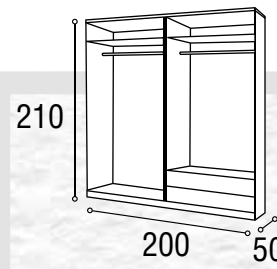

ARMARIO
54

Referencia	Descripción	Cantidad	Puntos
AR4PPEBL	ARMARIO 4/P PERU BLANCO	1	371