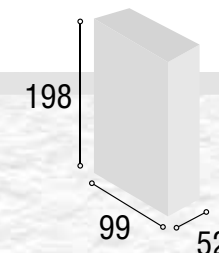

Total  
**344**

DORMITORIO JUVENIL ATENAS

45

Medidas Mesita:

Medidas Cabecero:

Medidas Armario:

Referencia	Descripción	Cantidad	Puntos
CBAT90BL	CABECERO ATENAS 90/105 BLANCO	1	75
ME2CGRBL	MESITA 2/C GRECIA BLANCO	1	52
AR2P2CPEBL	ARMARIO 2/P + 2/C PERU BLANCO	1	194
			Total
			<b>321</b>