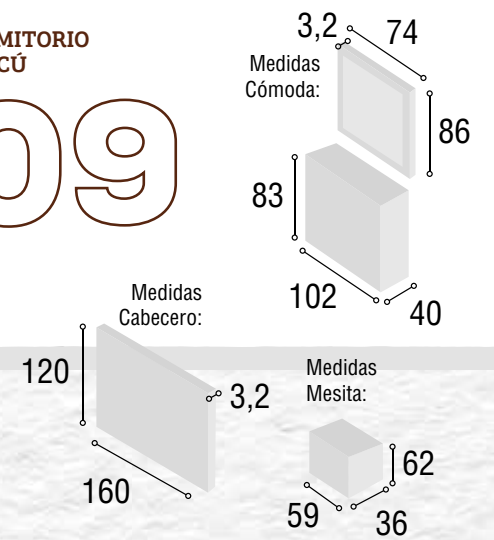

Total  
**446**

DORMITORIO PRAGA

05

Medidas Cabecero:

Referencia	Descripci6n	Cantidad	Puntos
CBPR135BL	CABECERO PRAGA 135/150 BLANCO	1	92
ME3CSUBL	MESITA 3/C SUIZA BLANCO	2	160
CO4CSUBL	COMODA 4/C SUIZA BLANCO	1	147
MAESSUBL	MARCO ESPEJO SUIZA BLANCO	1	47

Total **450**

DORMITORIO  
MOSCÚ

Referencia	Descripción	Cantidad	Puntos
CBMO135TI	CABECERO MOSCU 135/150 TIBET	1	96
ME3CSUTI	MESITA 3/C SUIZA TIBET	2	160
CO4CSUTI	COMODA 4/C SUIZA TIBET	1	147
MAESSUTI	MARCO ESPEJO SUIZA TIBET	1	47

Total  
**450**

DORMITORIO  
MOSCÚ

09

Referencia	Descripción	Cantidad	Puntos
CBMO135BL	CABECERO MOSCU 135/150 BLANCO	1	96
ME3CSUBL	MESITA 3/C SUIZA BLANCO	2	160
CO4CSUBL	COMODA 4/C SUIZA BLANCO	1	147
MAESSUBL	MARCO ESPEJO SUIZA BLANCO	1	47