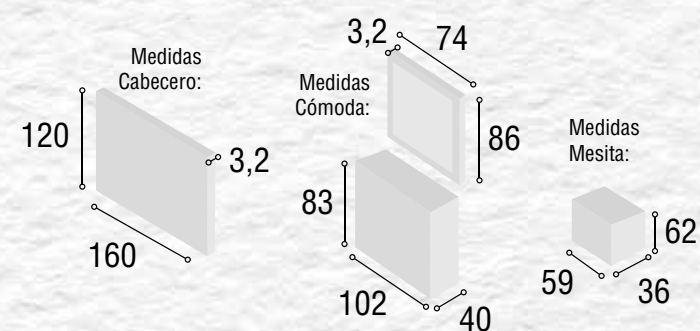

DORMITORIO MOSCÚ

07

Referencia	Descripción	Cantidad	Puntos
CBM0135TIPI	CABECERO MOSCU 135/150 TIBET/PIZARRA	1	96
ME3CSUTUPI	MESITA 3/C SUIZA TIBET/PIZARRA	2	160
CO4CSUTUPI	COMODA 4/C SUIZA TIBET/PIZARRA	1	147
MAESSUTI	MARCO ESPEJO SUIZA TIBET	1	47

Total **450**