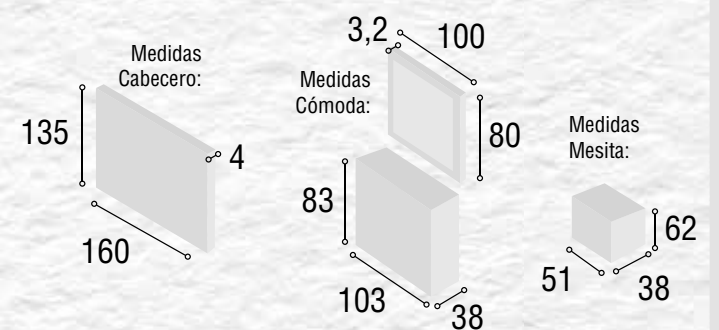

DORMITORIO LIMA

24

Referencia	Descripción	Cantidad	Puntos
CBLM135CA	CABECERO LIMA 135/150 CAMBRIAN	1	99
ME3CMOCA	MESITA 3/C MONACO CAMBRIAN	2	166
CO4CMOCA	COMODA 4/C MONACO CAMBRIAN	1	163
MAESMOCA	MARCO ESPEJO MONACO CAMBRIAN	1	47

Total **475**