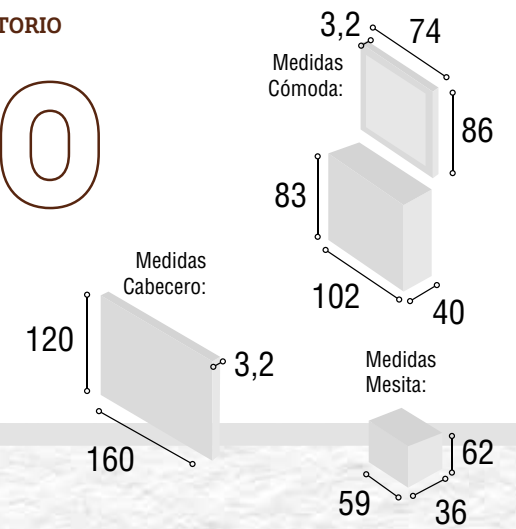

**DORMITORIO
MOSCÚ**

10

Referencia	Descripción	Cantidad	Puntos
CBMO135CABL	CABECERO MOSCU 135/150 CAMBRIAN/ BLANCO	1	96
ME3CSUCABL	MESITA 3/C SUIZA CAMBRIAN/BLANCO	2	160
CO4CSUCABL	COMODA 4/C SUIZA CAMBRIAN/BLANCO	1	147
MAESSUCA	MARCO ESPEJO SUIZA CAMBRIAN	1	47
			Total 450