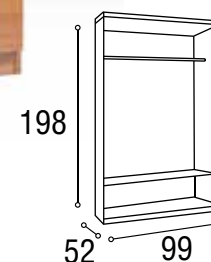

Referencia	Descripción	Cantidad	Puntos
AR2P2CPEWA	ARMARIO 2/P + 2/C PERU WALNUT	1	194