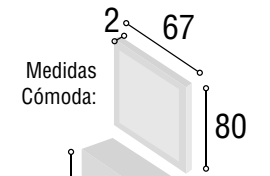

## DORMITORIO MIAMI

29

Referencia	Descripción	Cantidad	Puntos
CBMI135BL	CABECERO MIAMI 135/150 BLANCO	1	90
ME2CITBL	MESITA 2/C ITALIA BLANCO	2	112
CO4CITBL	COMODA 4/C ITALIA BLANCO	1	136
MAESGRBL	MARCO ESPEJO GRECIA BLANCO	1	31

Total **369**

DORMITORIO MIAMI

30

Medidas Cabecero:

Referencia	Descripci3n	Cantidad	Puntos
CBMI135CABL	CABECERO MIAMI 135/150 CAMBRIAN/BLANCO	1	90
ME2CITCABL	MESITA 2/C ITALIA CAMBRIAN/BLANCO	2	112
CO4CITCABL	COMODA 4/C ITALIA CAMBRIAN/BLANCO	1	136
MAESGRCA	MARCO ESPEJO GRECIA CAMBRIAN	1	31