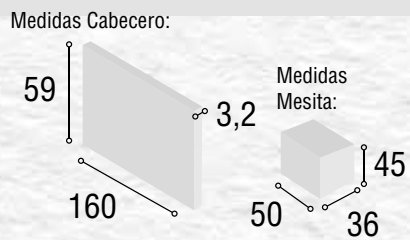

DORMITORIO SOFIA

35