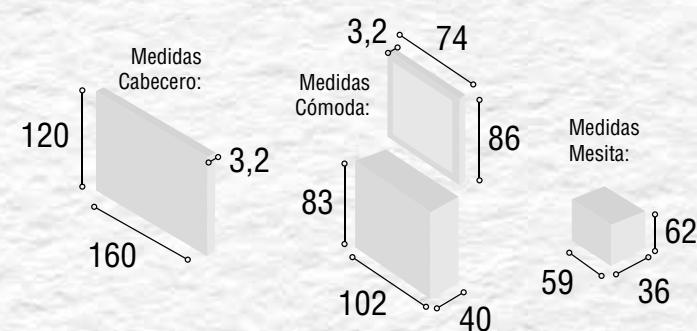

DORMITORIO PRAGA

01

Referencia	Descripción	Cantidad	Puntos
CBPR135CABL	CABECERO PRAGA 135/150 CAMBRIAN/BLANCO	1	92
ME3CSUCABL	MESITA 3/C SUIZA CAMBRIAN/BLANCO	2	160
CO4CSUCABL	COMODA 4/C SUIZA CAMBRIAN/BLANCO	1	147
MAESSUCA	MARCO ESPEJO SUIZA CAMBRIAN	1	47

Total **446**