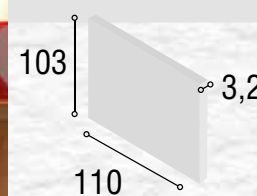

Medidas
Cabecero: