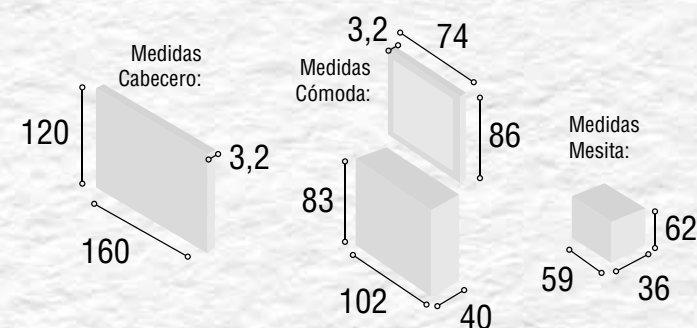

DORMITORIO ATENAS

12

Referencia	Descripción	Cantidad	Puntos
CBAT135BL	CABECERO ATENAS 135/150 BLANCO	1	85
ME3CSUBL	MESITA 3/C SUIZA BLANCO	2	160
CO4CSUBL	COMODA 4/C SUIZA BLANCO	1	147
MAESSUBL	MARCO ESPEJO SUIZA BLANCO	1	47

Total **439**