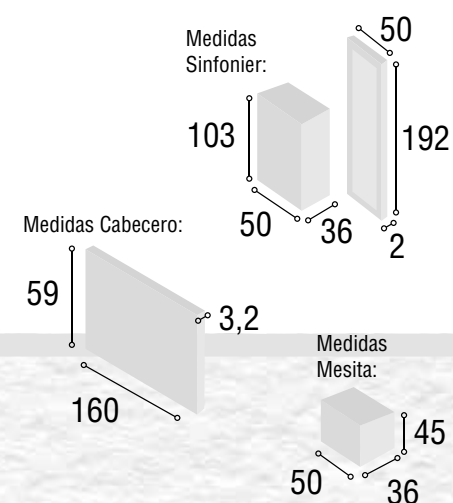

Total **369**

DORMITORIO MIAMI

30

Medidas Cabecero:

Referencia	Descripci3n	Cantidad	Puntos
CBMI135CABL	CABECERO MIAMI 135/150 CAMBRIAN/BLANCO	1	90
ME2CITCABL	MESITA 2/C ITALIA CAMBRIAN/BLANCO	2	112
CO4CITCABL	COMODA 4/C ITALIA CAMBRIAN/BLANCO	1	136
MAESGRCA	MARCO ESPEJO GRECIA CAMBRIAN	1	31

Total  
**369**

DORMITORIO MIAMI

31

Referencia	Descripci3n	Cantidad	Puntos
CBMI135TIPI	CABECERO MIAMI 135/150 TIBET/PIZARRA	1	90
ME2CITTIPI	MESITA 2/C ITALIA TIBET/PIZARRA	2	112
CO4CITTIPI	COMODA 4/C ITALIA TIBET/PIZARRA	1	136
MAESGRTI	MARCO ESPEJO GRECIA TIBET	1	31

Total  
**369**

DORMITORIO LISBOA

32

Referencia	Descripción	Cantidad	Puntos
CBLI135CABL	CABECERO LISBOA 135/150 CAMBRIAN/BLANCO	1	65
ME2CITCABL	MESITA 2/C ITALIA CAMBRIAN/BLANCO	2	112
SI5CITCABL	SINFONIER 5/C ITALIA CAMBRIAN/BLANCO	1	100
MUSIGRCA	MURAL SINFONIER GRECIA CAMBRIAN	1	55
Total			<b>332</b>

DORMITORIO LISBOA

33

Referencia	Descripción	Cantidad	Puntos
CBLI135TIPI	CABECERO LISBOA 135/150 TIBET/PIZARRA	1	65
ME2CITTIPI	MESITA 2/C ITALIA TIBET/PIZARRA	2	112
SI5CITTIPI	SINFONIER 5/C ITALIA TIBET/PIZARRA	1	100
MUSIGRTI	MURAL SINFONIER GRECIA TIBET	1	55
Total			<b>332</b>