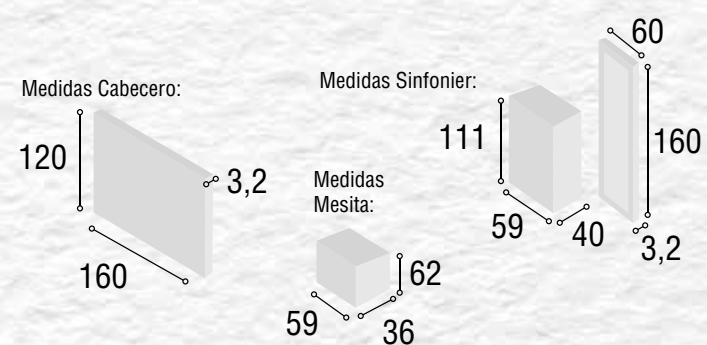

DORMITORIO ATENAS

13

Referencia	Descripción	Cantidad	Puntos
CBAT135TI	CABECERO ATENAS 135/150 TIBET	1	85
ME3CSUTI	MESITA 3/C SUIZA TIBET	2	160
SI5CSUTI	SINFONIER 5/C SUIZA TIBET	1	136
MUSISUTI	MURAL SINFONIER SUIZA TIBET	1	59

Total **440**