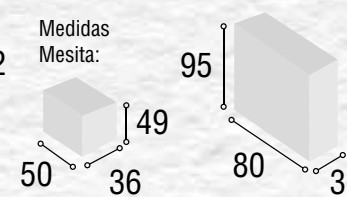

Medidas Sinfonier:

Referencia	Descripción	Cantidad	Puntos
CBNI90WA	CABECERO NIZA 90/105 WALNUT	1	78
ME2CGRWA	MESITA 2/C GRECIA WALNUT	1	52
SI5CGRWA80	SINFONIER 5/C GRECIA WALNUT DE 80	1	127
AR2P2CPEWA	ARMARIO 2/P + 2/C PERU WALNUT	1	194

Total
451