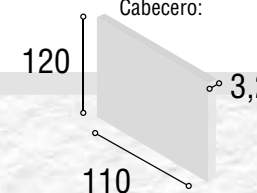

Total  
**344**

DORMITORIO JUVENIL ATENAS

45

Medidas Mesita:

Medidas Cabecero:

Medidas Armario:

Referencia	Descripción	Cantidad	Puntos
CBAT90BL	CABECERO ATENAS 90/105 BLANCO	1	75
ME2CGRBL	MESITA 2/C GRECIA BLANCO	1	52
AR2P2CPEBL	ARMARIO 2/P + 2/C PERU BLANCO	1	194
			Total
			<b>321</b>