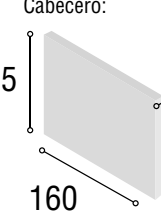

# 22

Medidas Mesita:

Medidas Cabecero:

Referencia	Descripción	Cantidad	Puntos
CBIB135CABL	CABECERO IBIZA 135/150 CAMBRIAN/ BLANCO	1	118
ME3CMOCABL	MESITA 3/C MONACO CAMBRIAN/BLANCO	2	166
CO4CMOCABL	COMODA 4/C MONACO CAMBRIAN/BLANCO	1	163
MAESMOCA	MARCO ESPEJO MONACO CAMBRIAN	1	47
JUPAMO	JUEGO PATAS MONACO	3	42
			Total
			<b>536</b>