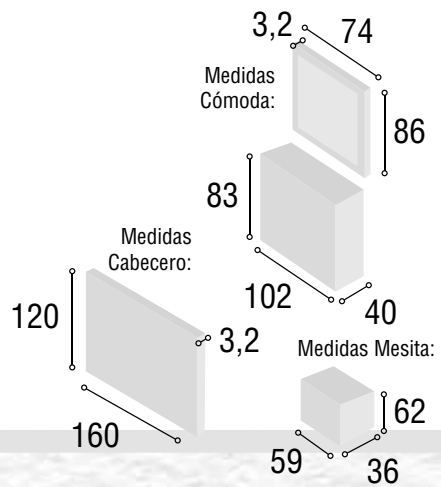

MOBILIARIO DE HOGAR / DORMITORIOS

DORMITORIO ATENAS