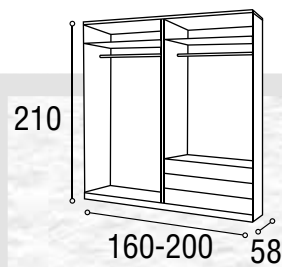

ARMARIO
50

Referencia	Descripción	Cantidad	Puntos
AR2PCO20PECABL	ARMARIO 2/P CORREDERAS 200 PERU CAMBRIAN/BLANCO	1	455
AR2PCO16PECABL	ARMARIO 2/P CORREDERAS 160 PERU CAMBRIAN/BLANCO	1	442