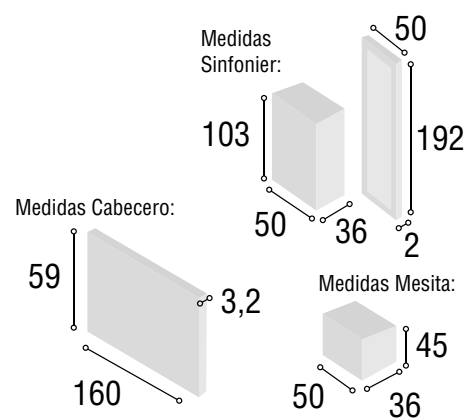

## DORMITORIO MIAMI

29

Referencia	Descripción	Cantidad	Puntos
CBMI135BL	CABECERO MIAMI 135/150 BLANCO	1	90
ME2CITBL	MESITA 2/C ITALIA BLANCO	2	112
CO4CITBL	COMODA 4/C ITALIA BLANCO	1	136
MAESGRBL	MARCO ESPEJO GRECIA BLANCO	1	31

Total **369**

DORMITORIO MIAMI

30

Medidas Cabecero:

Referencia	Descripci3n	Cantidad	Puntos
CBMI135CABL	CABECERO MIAMI 135/150 CAMBRIAN/BLANCO	1	90
ME2CITCABL	MESITA 2/C ITALIA CAMBRIAN/BLANCO	2	112
CO4CITCABL	COMODA 4/C ITALIA CAMBRIAN/BLANCO	1	136
MAESGRCA	MARCO ESPEJO GRECIA CAMBRIAN	1	31

Total  
**369**

DORMITORIO MIAMI

31

Referencia	Descripci3n	Cantidad	Puntos
CBMI135TIPI	CABECERO MIAMI 135/150 TIBET/PIZARRA	1	90
ME2CITTIPI	MESITA 2/C ITALIA TIBET/PIZARRA	2	112
CO4CITTIPI	COMODA 4/C ITALIA TIBET/PIZARRA	1	136
MAESGRTI	MARCO ESPEJO GRECIA TIBET	1	31

Total  
**369**

DORMITORIO LISBOA

32

Referencia	Descripción	Cantidad	Puntos
CBLI135CABL	CABECERO LISBOA 135/150 CAMBRIAN/BLANCO	1	65
ME2CITCABL	MESITA 2/C ITALIA CAMBRIAN/BLANCO	2	112
SI5CITCABL	SINFONIER 5/C ITALIA CAMBRIAN/BLANCO	1	100
MUSIGRCA	MURAL SINFONIER GRECIA CAMBRIAN	1	55
Total			<b>332</b>