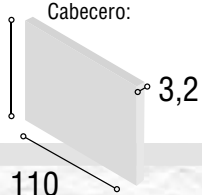

Total  
**328**

DISPONIBLE EN CABRIAN, BLANCO O TIBET

DORMITORIO  
JUVENIL NIZA

47

Medidas Mesita:

Medidas Armario:

Medidas  
Cabecero:

Referencia	Descripción	Cantidad	Puntos
CBNI90BL	CABECERO NIZA 90/105 BLANCO	1	78
ME2CGRBL	MESITA 2/C GRECIA BLANCO	1	52
AR2P2CPEBL	ARMARIO 2/P + 2/C PERU BLANCO	1	194
Total			<b>324</b>