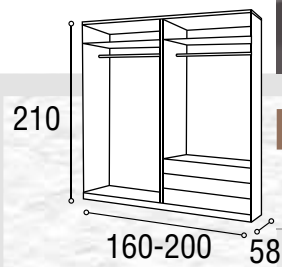

ARMARIO
49

Referencia	Descripción	Cantidad	Puntos
AR2PCO20PEBLBL	ARMARIO 2/P CORREDERAS 200 PERU BLANCO/BLANCO	1	455
AR2PCO16PEBLBL	ARMARIO 2/P CORREDERAS 160 PERU BLANCO/ BLANCO	1	442