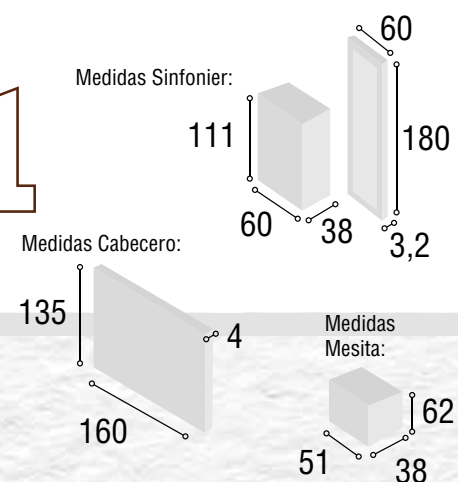

Total  
**500**

DORMITORIO  
MARSELLA

19

Referencia	Descripción	Cantidad	Puntos
CBMR135RT	CABECERO MARSELLA 135/150 TIBET	1	103
ME3CMORT	MESITA 3/C MONACO TIBET	2	166
CO4CMORT	COMODA 4/C MONACO TIBET	1	163
MAESMORT	MARCO ESPEJO MONACO TIBET	1	47

Total **479**

DORMITORIO  
MARSELLA

20

Referencia	Descripción	Cantidad	Puntos
CBMR135BL	CABECERO MARSELLA 135/150 BLANCO	1	103
ME3CMOBL	MESITA 3/C MONACO BLANCO	2	166
SI5CMOBL	SINFONIER 5/C MONACO BLANCO	1	139
MAESMOBL	MURAL SINFONIER MONACO BLANCO	1	67

Total  
**475**

DORMITORIO  
MARSELLA

21

Referencia	Descripción	Cantidad	Puntos
CBMR135CA	CABECERO MARSELLA 135/150 CAMBRIAN	1	103
ME3CMOCA	MESITA 3/C MONACO CAMBRIAN	2	166
SI5CMOCA	SINFONIER 5/C MONACO CAMBRIAN	1	139
MAESMOCA	MURAL SINFONIER MONACO CAMBRIAN	1	67