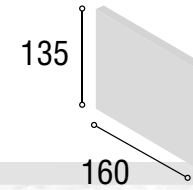

## DORMITORIO MIAMI

29

Referencia	Descripción	Cantidad	Puntos
CBMI135BL	CABECERO MIAMI 135/150 BLANCO	1	90
ME2CITBL	MESITA 2/C ITALIA BLANCO	2	112
CO4CITBL	COMODA 4/C ITALIA BLANCO	1	136
MAESGRBL	MARCO ESPEJO GRECIA BLANCO	1	31

Total **369**

DORMITORIO MIAMI

30

Medidas Cabecero:

Referencia	Descripci3n	Cantidad	Puntos
CBMI135CABL	CABECERO MIAMI 135/150 CAMBRIAN/BLANCO	1	90
ME2CITCABL	MESITA 2/C ITALIA CAMBRIAN/BLANCO	2	112
CO4CITCABL	COMODA 4/C ITALIA CAMBRIAN/BLANCO	1	136
MAESGRCA	MARCO ESPEJO GRECIA CAMBRIAN	1	31