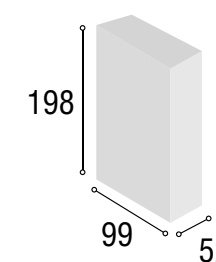

DORMITORIO
JUVENIL NIZA

48

Medidas Armario: