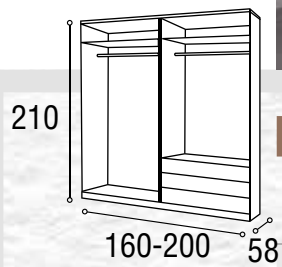

ARMARIO
51

Referencia	Descripción	Cantidad	Puntos
AR2PCO20PECACA	ARMARIO 2/P CORREDERAS 200 PERU CAMBRIAN/ CAMBRIAN	1	455
AR2PCO16PECACA	ARMARIO 2/P CORREDERAS 160 PERU CAMBRIAN/ CAMBRIAN	1	442