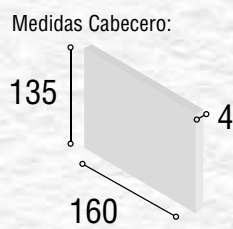

DORMITORIO TOKIO

27

Referencia	Descripción	Cantidad	Puntos
CBTO135RTPI	CABECERO TOKIO 135/150 TIBET/PIZARRA	1	99
ME3CMORTPI	MESITA 3/C MONACO TIBET/PIZARRA	2	166
SI5CMORTPI	SINFONIER 5/C MONACO TIBET/PIZARRA	1	139
MUSIMORT	MURAL SINFONIER MONACO TIBET	1	67

Total
471