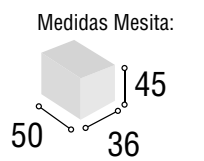

Referencia	Descripción	Cantidad	Puntos
CBS0135CABL	CABECERO SOFIA 135/150 CAMBRIAN/BLANCO	1	65
ME2CITCABL	MESITA 2/C ITALIA CAMBRIAN/BLANCO	2	112
SI5CITCABL	SINFONIER 5/C ITALIA CAMBRIAN/BLANCO	1	100
MUSIGRCA	MURAL SINFONIER GRECIA CAMBRIAN	1	55

Total
332