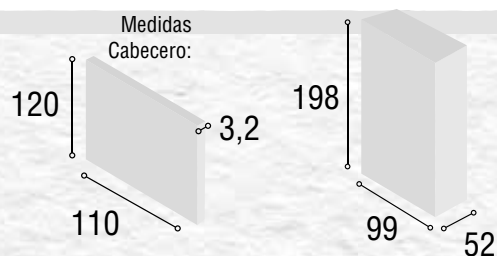

DISPONIBLE EN CAMBRIAN, BLANCO O TIBET

DORMITORIO JUVENIL PRAGA

46

Medidas Mesita:

Medidas Armario:

Referencia	Descripción	Cantidad	Puntos
CBPR90CA	CABECERO PRAGA 90/105 CAMBRIAN	1	82
ME2CGRCA	MESITA 2/C GRECIA CAMBRIAN	1	52
AR2P2CPECA	ARMARIO 2/P + 2/C PERU CAMBRIAN	1	194