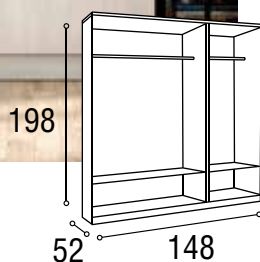

Referencia	Descripción	Cantidad	Puntos
AR3P2CPETI	ARMARIO 3/P + 2/C PERU TIBET	1	273

COLORES DISPONIBLES DE ARMARIOS:
BLANCO, CAMBRIAN, TIBET Y WALNUT