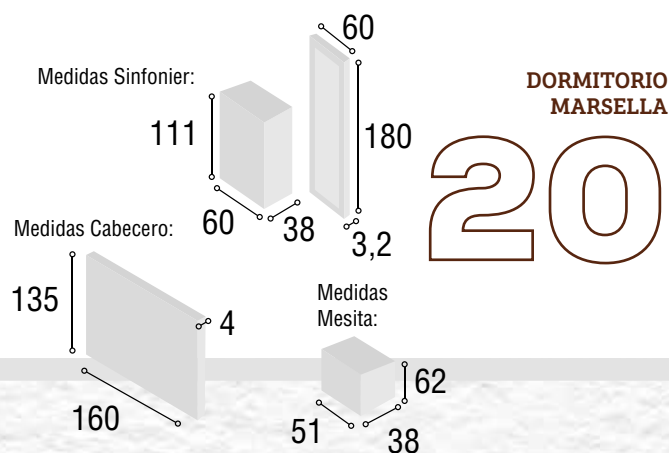

Total  
**500**

DORMITORIO  
MARSELLA

19

Referencia	Descripción	Cantidad	Puntos
CBMR135RT	CABECERO MARSELLA 135/150 TIBET	1	103
ME3CMORT	MESITA 3/C MONACO TIBET	2	166
CO4CMORT	COMODA 4/C MONACO TIBET	1	163
MAESMORT	MARCO ESPEJO MONACO TIBET	1	47

Total **479**

DORMITORIO  
MARSELLA

20

Referencia	Descripción	Cantidad	Puntos
CBMR135BL	CABECERO MARSELLA 135/150 BLANCO	1	103
ME3CMOBL	MESITA 3/C MONACO BLANCO	2	166
SI5CMOBL	SINFONIER 5/C MONACO BLANCO	1	139
MAESMOBL	MURAL SINFONIER MONACO BLANCO	1	67