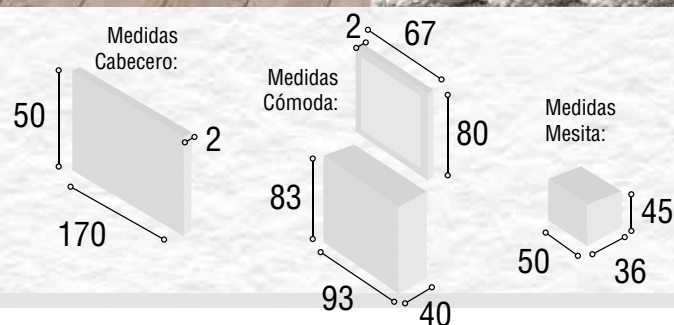

Referencia	Descripción	Cantidad	Puntos
CBIR135TI	CABECERO IRIS 135/150 TIBET	1	42
ME2CITTI	MESITA 2/C ITALIA TIBET	2	112
CO4CITTI	COMODA 4/C ITALIA TIBET	1	136
MAESGRTI	MARCO ESPEJO GRECIA TIBET	1	31
JUPAMO	JUEGO PATAS MONACO	3	42

Total
363