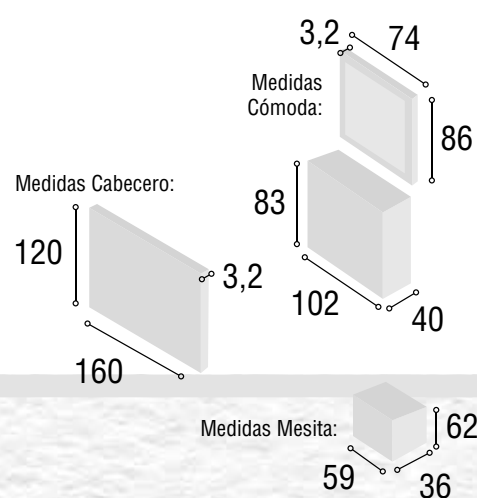

## DORMITORIO PRAGA

01

Referencia	Descripción	Cantidad	Puntos
CBPR135CABL	CABECERO PRAGA 135/150 CAMBRIAN/BLANCO	1	92
ME3CSUCABL	MESITA 3/C SUIZA CAMBRIAN/BLANCO	2	160
CO4CSUCABL	COMODA 4/C SUIZA CAMBRIAN/BLANCO	1	147
MAESSUCA	MARCO ESPEJO SUIZA CAMBRIAN	1	47

Total **446**

DORMITORIO PRAGA

02

Referencia	Descripción	Cantidad	Puntos
CBPR135CA	CABECERO PRAGA 135/150 CAMBRIAN	1	92
ME3CSUCA	MESITA 3/C SUIZA CAMBRIAN	2	160
CO4CSUCA	COMODA 4/C SUIZA CAMBRIAN	1	147
MAESSUCA	MARCO ESPEJO SUIZA CAMBRIAN	1	47

Total **446**

DORMITORIO  
PRAGA TIBET

03

Referencia	Descripción	Cantidad	Puntos
CBPR135TIPI	CABECERO PRAGA 135/150 TIBET/PIZARRA	1	92
ME3CSUTUPI	MESITA 3/C SUIZA TIBET/ PIZARRA	2	160
CO4CSUTUPI	COMODA 4/C SUIZA TIBET/ PIZARRA	1	147
MAESSUTI	MARCO ESPEJO SUIZA TIBET	1	47

Total  
**446**

DORMITORIO PRAGA

05

Medidas Cabecero:

Referencia	Descripci6n	Cantidad	Puntos
CBPR135BL	CABECERO PRAGA 135/150 BLANCO	1	92
ME3CSUBL	MESITA 3/C SUIZA BLANCO	2	160
CO4CSUBL	COMODA 4/C SUIZA BLANCO	1	147
MAESSUBL	MARCO ESPEJO SUIZA BLANCO	1	47