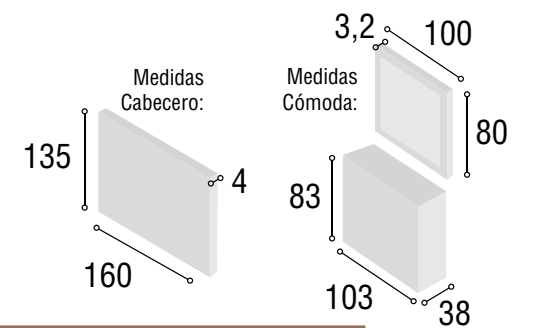

Total  
**475**DORMITORIO  
LIMA

26

Referencia	Descripción	Cantidad	Puntos
CBLM135TI	CABECERO LIMA 135/150 TIBET	1	99
ME3CMORT	MESITA 3/C MONACO TIBET	2	166
SI5CMORT	SINFONIER 5/C MONACO TIBET	1	139
MUSIMORT	MURAL SINFONIER MONACO TIBET	1	67

Total  
**471**

DORMITORIO TOKIO

27

Referencia	Descripción	Cantidad	Puntos
CBTO135RTPI	CABECERO TOKIO 135/150 TIBET/PIZARRA	1	99
ME3CMORTPI	MESITA 3/C MONACO TIBET/PIZARRA	2	166
SI5CMORTPI	SINFONIER 5/C MONACO TIBET/PIZARRA	1	139
MUSIMORT	MURAL SINFONIER MONACO TIBET	1	67

Total  
**471**

DORMITORIO TOKIO

28

Referencia	Descripción	Cantidad	Puntos
CBTO135CABL	CABECERO TOKIO 135/150 CAMBRIAN/BLANCO	1	99
ME3CMOCABL	MESITA 3/C MONACO CAMBRIAN/BLANCO	2	166
CO4CMOCABL	COMODA 4/C MONACO CAMBRIAN/BLANCO	1	163
MAESMOCA	MARCO ESPEJO MONACO CAMBRIAN	1	47