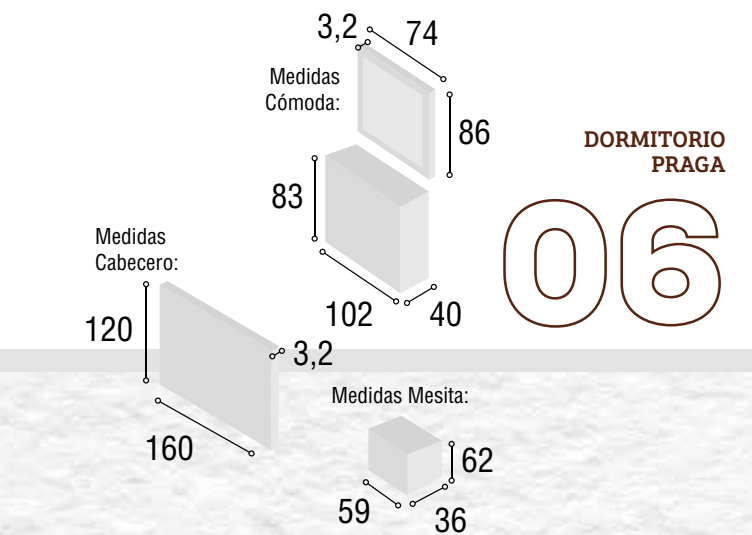

DORMITORIO PRAGA

05

Medidas Cabecero:

Referencia	Descripci6n	Cantidad	Puntos
CBPR135BL	CABECERO PRAGA 135/150 BLANCO	1	92
ME3CSUBL	MESITA 3/C SUIZA BLANCO	2	160
CO4CSUBL	COMODA 4/C SUIZA BLANCO	1	147
MAESSUBL	MARCO ESPEJO SUIZA BLANCO	1	47

Total
446

DORMITORIO PRAGA

06

Referencia	Descripci6n	Cantidad	Puntos
CBPR135CAPI	CABECERO PRAGA 135/150 CAMBRIAN/ PIZARRA	1	92
ME3CSUCAPI	MESITA 3/C SUIZA CAMBRIAN/ PIZARRA	2	160
CO4CSUCAPI	COMODA 4/C SUIZA CAMBRIAN/ PIZARRA	1	147
MAESSUCA	MARCO ESPEJO SUIZA CAMBRIAN	1	47

Total
446