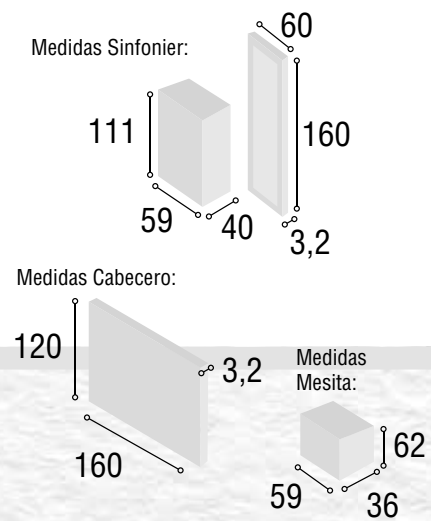

**DORMITORIO
MOSCÚ**

10

Referencia	Descripción	Cantidad	Puntos
CBMO135CABL	CABECERO MOSCU 135/150 CAMBRIAN/ BLANCO	1	96
ME3CSUCABL	MESITA 3/C SUIZA CAMBRIAN/BLANCO	2	160
CO4CSUCABL	COMODA 4/C SUIZA CAMBRIAN/BLANCO	1	147
MAESSUCA	MARCO ESPEJO SUIZA CAMBRIAN	1	47
			Total 450

**DORMITORIO
MOSCÚ**

11

Referencia	Descripción	Cantidad	Puntos
CBMO135CA	CABECERO MOSCU 135/150 CAMBRIAN	1	96
ME3CSUCA	MESITA 3/C SUIZA CAMBRIAN	2	160
SI5CSUCA	SINFONIER 5/C SUIZA CAMBRIAN	1	136
MUSISUCA	MURAL SINFONIER SUIZA CAMBRIAN	1	59

**Total
451**