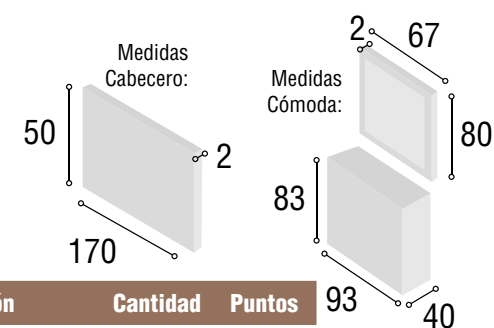

Referencia	Descripción	Cantidad	Puntos
CBIR135CA	CABECERO IRIS 135/150 CAMBRIAN	1	42
ME2CITCA	MESITA 2/C ITALIA CAMBRIAN	2	112
CO4CITCA	COMODA 4/C ITALIA CAMBRIAN	1	136
MAESGRCA	MARCO ESPEJO GRECIA CAMBRIAN	1	31
JUPAMO	JUEGO PATAS MONACO	3	42

Total
363