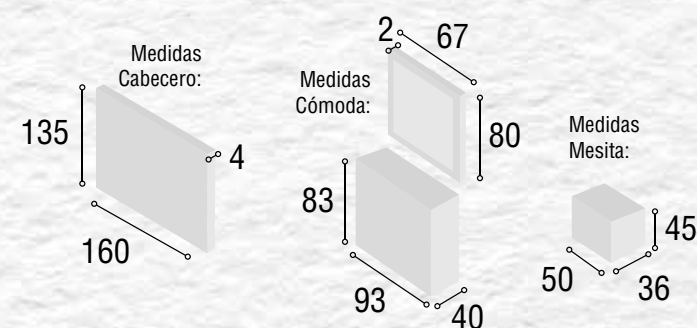

DORMITORIO MIAMI

29

Referencia	Descripción	Cantidad	Puntos
CBMI135BL	CABECERO MIAMI 135/150 BLANCO	1	90
ME2CITBL	MESITA 2/C ITALIA BLANCO	2	112
CO4CITBL	COMODA 4/C ITALIA BLANCO	1	136
MAESGRBL	MARCO ESPEJO GRECIA BLANCO	1	31

Total **369**