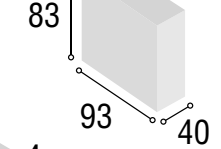

Total **369**

DORMITORIO MIAMI

30

Medidas Cabecero:

Referencia	Descripci3n	Cantidad	Puntos
CBMI135CABL	CABECERO MIAMI 135/150 CAMBRIAN/BLANCO	1	90
ME2CITCABL	MESITA 2/C ITALIA CAMBRIAN/BLANCO	2	112
CO4CITCABL	COMODA 4/C ITALIA CAMBRIAN/BLANCO	1	136
MAESGRCA	MARCO ESPEJO GRECIA CAMBRIAN	1	31