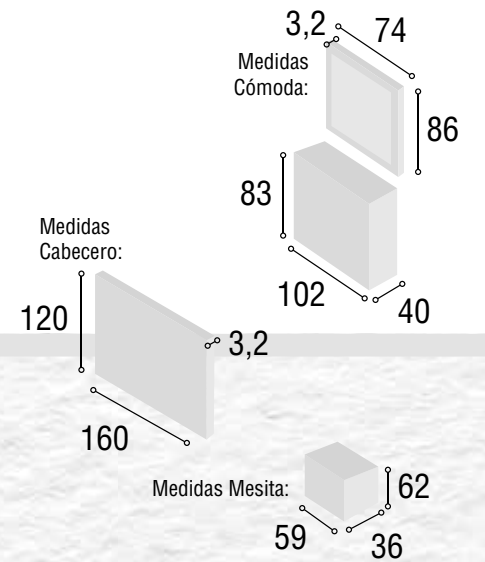

Total  
**446**

DORMITORIO PRAGA

05

Medidas Cabecero:

Referencia	Descripci6n	Cantidad	Puntos
CBPR135BL	CABECERO PRAGA 135/150 BLANCO	1	92
ME3CSUBL	MESITA 3/C SUIZA BLANCO	2	160
CO4CSUBL	COMODA 4/C SUIZA BLANCO	1	147
MAESSUBL	MARCO ESPEJO SUIZA BLANCO	1	47

## DORMITORIO ATENAS

13

Referencia	Descripción	Cantidad	Puntos
CBAT135TI	CABECERO ATENAS 135/150 TIBET	1	85
ME3CSUTI	MESITA 3/C SUIZA TIBET	2	160
SI5CSUTI	SINFONIER 5/C SUIZA TIBET	1	136
MUSISUTI	MURAL SINFONIER SUIZA TIBET	1	59

Total **440**

MOBILIARIO DE HOGAR / DORMITORIOS

DORMITORIO ATENAS

14

Referencia	Descripción	Cantidad	Puntos
CBAT135CABL	CABECERO ATENAS 135/150 CAMBRIAN/BLANCO	1	85
ME3CSUCABL	MESITA 3/C SUIZA CAMBRIAN/BLANCO	2	160
CO4CSUCABL	COMODA 4/C SUIZA CAMBRIAN/BLANCO	1	147
MAESSUCA	MARCO ESPEJO SUIZA CAMBRIAN	1	47

Total  
**439**

DORMITORIO ATENAS

15

Referencia	Descripción	Cantidad	Puntos
CBAT135CA	CABECERO ATENAS 135/150 CAMBRIAN	1	85
ME3CSUCA	MESITA 3/C SUIZA CAMBRIAN	2	160
CO4CSUCA	COMODA 4/C SUIZA CAMBRIAN	1	147
MAESSUCA	MARCO ESPEJO SUIZA CAMBRIAN	1	47