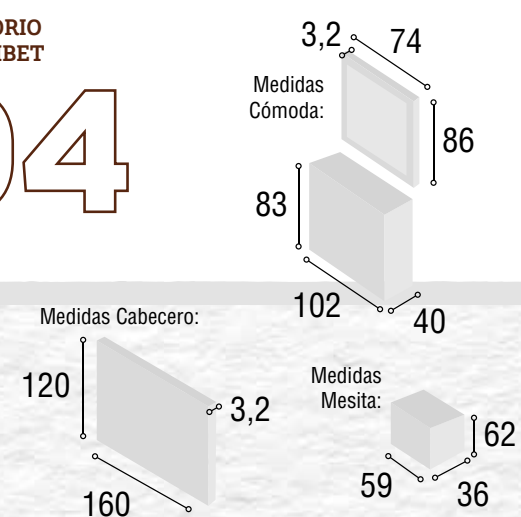

DORMITORIO
PRAGA TIBET

04

Referencia	Descripción	Cantidad	Puntos
CBPR135TI	CABECERO PRAGA 135/150 TIBET	1	92
ME3CSUTI	MESITA 3/C SUIZA TIBET	2	160
CO4CSUTI	COMODA 4/C SUIZA TIBET	1	147
MAESSUTI	MARCO ESPEJO SUIZA TIBET	1	47

Total
446