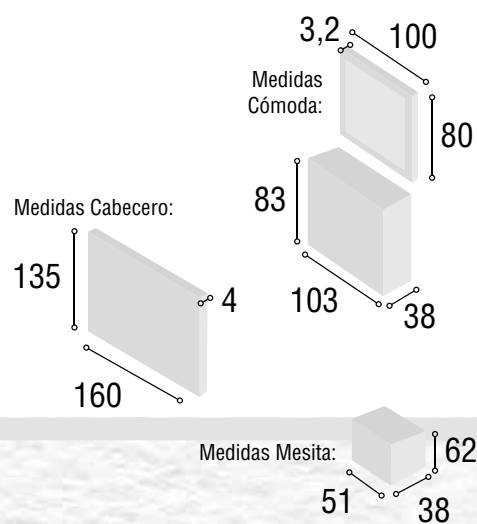

Total  
**446**

DORMITORIO PRAGA

05

Medidas Cabecero:

Referencia	Descripci6n	Cantidad	Puntos
CBPR135BL	CABECERO PRAGA 135/150 BLANCO	1	92
ME3CSUBL	MESITA 3/C SUIZA BLANCO	2	160
CO4CSUBL	COMODA 4/C SUIZA BLANCO	1	147
MAESSUBL	MARCO ESPEJO SUIZA BLANCO	1	47

 Total  
**490**

DORMITORIO LIMA

24

Referencia	Descripción	Cantidad	Puntos
CBLM135CA	CABECERO LIMA 135/150 CAMBRIAN	1	99
ME3CMOCA	MESITA 3/C MONACO CAMBRIAN	2	166
CO4CMOCA	COMODA 4/C MONACO CAMBRIAN	1	163
MAESMOCA	MARCO ESPEJO MONACO CAMBRIAN	1	47

Total **475**

DORMITORIO  
LIMA

25

Referencia	Descripción	Cantidad	Puntos
CBLM135BL	CABECERO LIMA 135/150 BLANCO	1	99
ME3CMOBL	MESITA 3/C MONACO BLANCO	2	166
CO4CMOBL	COMODA 4/C MONACO BLANCO	1	163
MAESMOBL	MARCO ESPEJO MONACO BLANCO	1	47