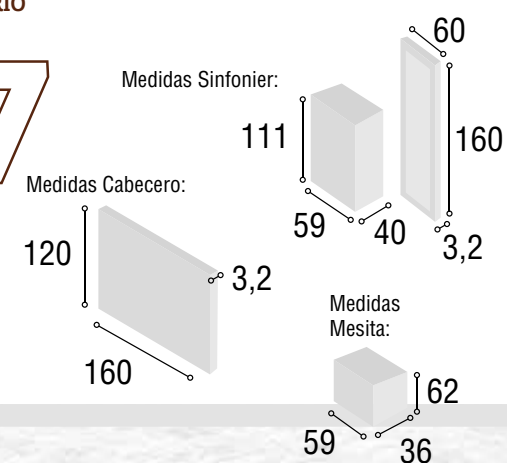

DORMITORIO PARÍS

17

Referencia	Descripción	Cantidad	Puntos
CBPA135CABL	CABECERO PARIS 135/150 CAMBRIAN/BLANCO	1	146
ME3CSUCABL	MESITA 3/C SUIZA CAMBRIAN/BLANCO	2	160
SI5CSUCABL	SINFONIER 5/C SUIZA CAMBRIAN/BLANCO	1	136
MUSISUCA	MURAL SINFONIER SUIZA CAMBRIAN	1	59

Total
501