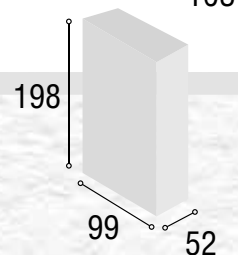

Total  
**328**

DISPONIBLE EN CABRIAN, BLANCO O TIBET

DORMITORIO  
JUVENIL NIZA

47

Medidas Mesita:

Medidas Armario:

Medidas  
Cabecero:

Referencia	Descripción	Cantidad	Puntos
CBNI90BL	CABECERO NIZA 90/105 BLANCO	1	78
ME2CGRBL	MESITA 2/C GRECIA BLANCO	1	52
AR2P2CPEBL	ARMARIO 2/P + 2/C PERU BLANCO	1	194
Total			<b>324</b>