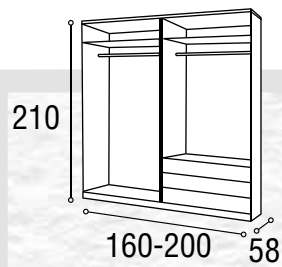

ARMARIO
52

Referencia	Descripción	Cantidad	Puntos
AR2PCO20PETIPI	ARMARIO 2/P CORREDERAS 200 PERU TIBET/PIZARRA	1	455
AR2PCO16PETIPI	ARMARIO 2/P CORREDERAS 160 PERU TIBET/PIZARRA	1	442

COLORES DISPONIBLES DE ARMARIOS: TIBET, CAMBRIAN, BLANCO Y WALNUT