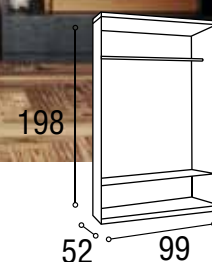

59

Referencia	Descripción	Cantidad	Puntos
AR3P2CPETI	ARMARIO 3/P + 2/C PERU TIBET	1	273

COLORES DISPONIBLES DE ARMARIOS:  
BLANCO, CAMBRIAN, TIBET Y WALNUT

ARMARIO

60

Referencia	Descripción	Cantidad	Puntos
AR2P2CPETI	ARMARIO 2/P + 2/C PERU TIBET	1	194