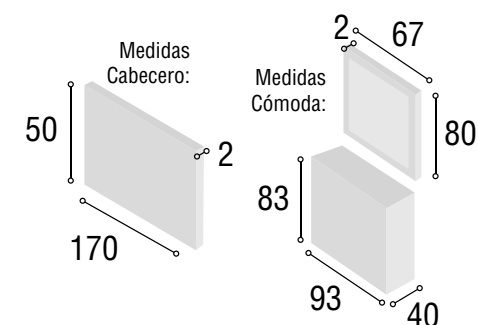

Referencia	Descripción	Cantidad	Puntos
CBK135BL	CABECERO EKO 135/150 BLANCO	1	42
ME3CGRBL	MESITA 3/C GRECIA BLANCO	2	136
CO4CGRBL	COMODA 4/C GRECIA BLANCO	1	130
MAESGRBL	MARCO ESPEJO GRECIA BLANCO	1	31
			Total
			339