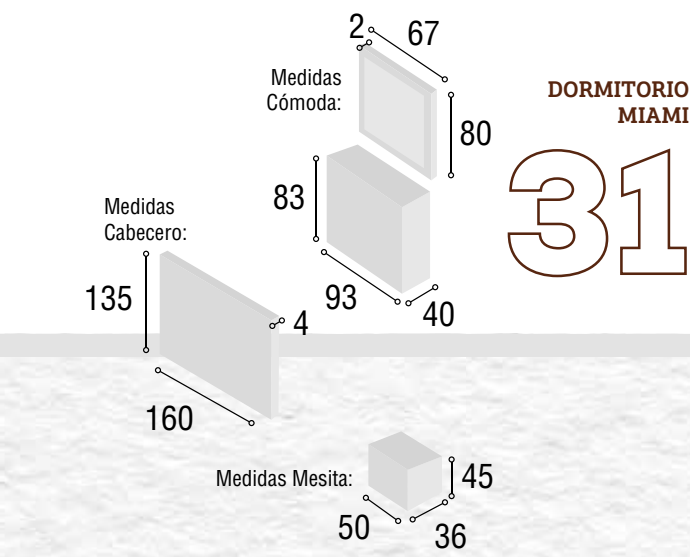

## DORMITORIO MIAMI

29

Referencia	Descripción	Cantidad	Puntos
CBMI135BL	CABECERO MIAMI 135/150 BLANCO	1	90
ME2CITBL	MESITA 2/C ITALIA BLANCO	2	112
CO4CITBL	COMODA 4/C ITALIA BLANCO	1	136
MAESGRBL	MARCO ESPEJO GRECIA BLANCO	1	31

Total **369**

DORMITORIO MIAMI

30

Medidas Cabecero:

Referencia	Descripci3n	Cantidad	Puntos
CBMI135CABL	CABECERO MIAMI 135/150 CAMBRIAN/BLANCO	1	90
ME2CITCABL	MESITA 2/C ITALIA CAMBRIAN/BLANCO	2	112
CO4CITCABL	COMODA 4/C ITALIA CAMBRIAN/BLANCO	1	136
MAESGRCA	MARCO ESPEJO GRECIA CAMBRIAN	1	31

Total  
**369**

DORMITORIO MIAMI

31

Referencia	Descripci3n	Cantidad	Puntos
CBMI135TIPI	CABECERO MIAMI 135/150 TIBET/PIZARRA	1	90
ME2CITTIPI	MESITA 2/C ITALIA TIBET/PIZARRA	2	112
CO4CITTIPI	COMODA 4/C ITALIA TIBET/PIZARRA	1	136
MAESGRTI	MARCO ESPEJO GRECIA TIBET	1	31