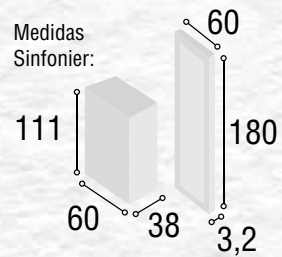

Total  
**446**

DORMITORIO PRAGA

05

Medidas Cabecero:

Referencia	Descripci6n	Cantidad	Puntos
CBPR135BL	CABECERO PRAGA 135/150 BLANCO	1	92
ME3CSUBL	MESITA 3/C SUIZA BLANCO	2	160
CO4CSUBL	COMODA 4/C SUIZA BLANCO	1	147
MAESSUBL	MARCO ESPEJO SUIZA BLANCO	1	47

Total **475**

DORMITORIO  
LIMA

25

Referencia	Descripción	Cantidad	Puntos
CBLM135BL	CABECERO LIMA 135/150 BLANCO	1	99
ME3CMOBL	MESITA 3/C MONACO BLANCO	2	166
CO4CMOBL	COMODA 4/C MONACO BLANCO	1	163
MAESMOBL	MARCO ESPEJO MONACO BLANCO	1	47

Total  
**475**DORMITORIO  
LIMA

26

Referencia	Descripción	Cantidad	Puntos
CBLM135TI	CABECERO LIMA 135/150 TIBET	1	99
ME3CMORT	MESITA 3/C MONACO TIBET	2	166
SI5CMORT	SINFONIER 5/C MONACO TIBET	1	139
MUSIMORT	MURAL SINFONIER MONACO TIBET	1	67

Total  
**471**

DORMITORIO TOKIO

27

Referencia	Descripción	Cantidad	Puntos
CBTO135RTPI	CABECERO TOKIO 135/150 TIBET/PIZARRA	1	99
ME3CMORTPI	MESITA 3/C MONACO TIBET/PIZARRA	2	166
SI5CMORTPI	SINFONIER 5/C MONACO TIBET/PIZARRA	1	139
MUSIMORT	MURAL SINFONIER MONACO TIBET	1	67