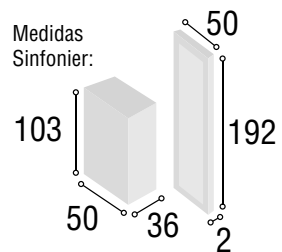

DORMITORIO SOFIA

34

Referencia	Descripción	Cantidad	Puntos
CBS0135CABL	CABECERO SOFIA 135/150 CAMBRIAN/BLANCO	1	65
ME2CITCABL	MESITA 2/C ITALIA CAMBRIAN/BLANCO	2	112
SI5CITCABL	SINFONIER 5/C ITALIA CAMBRIAN/BLANCO	1	100
MUSIGRCA	MURAL SINFONIER GRECIA CAMBRIAN	1	55

Total
332

DORMITORIO SOFIA

35

Referencia	Descripción	Cantidad	Puntos
CBS0135TIPI	CABECERO SOFIA 135/150 TIBET/PIZARRA	1	65
ME2CITTIPI	MESITA 2/C ITALIA TIBET/PIZARRA	2	112
SI5CITTIPI	SINFONIER 5/C ITALIA TIBET/PIZARRA	1	100
MUSIGRTI	MURAL SINFONIER GRECIA TIBET	1	55

Total
332