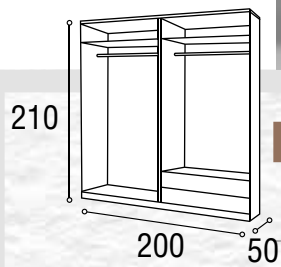

ARMARIO
55

Referencia	Descripción	Cantidad	Puntos
AR4PPECA	ARMARIO 4/P PERU CAMBRIAN	1	371