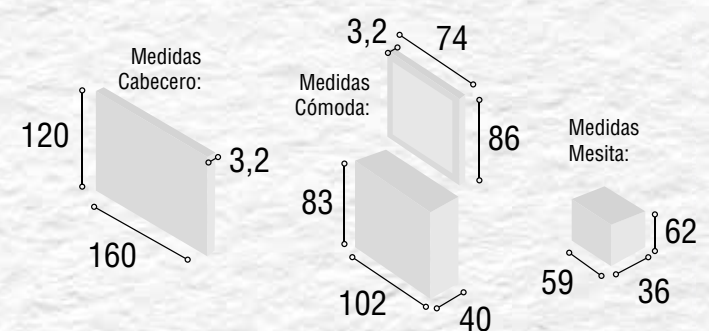

DORMITORIO PRAGA

02

Referencia	Descripción	Cantidad	Puntos
CBPR135CA	CABECERO PRAGA 135/150 CAMBRIAN	1	92
ME3CSUCA	MESITA 3/C SUIZA CAMBRIAN	2	160
CO4CSUCA	COMODA 4/C SUIZA CAMBRIAN	1	147
MAESSUCA	MARCO ESPEJO SUIZA CAMBRIAN	1	47

Total **446**