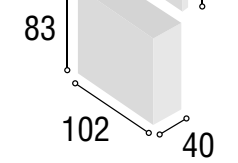

Total  
**446**

DORMITORIO PRAGA

05

Medidas Cabecero:

Referencia	Descripci6n	Cantidad	Puntos
CBPR135BL	CABECERO PRAGA 135/150 BLANCO	1	92
ME3CSUBL	MESITA 3/C SUIZA BLANCO	2	160
CO4CSUBL	COMODA 4/C SUIZA BLANCO	1	147
MAESSUBL	MARCO ESPEJO SUIZA BLANCO	1	47