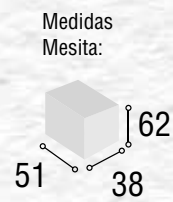

DORMITORIO TOKIO

27

Referencia	Descripción	Cantidad	Puntos
CBTO135RTPI	CABECERO TOKIO 135/150 TIBET/PIZARRA	1	99
ME3CMORTPI	MESITA 3/C MONACO TIBET/PIZARRA	2	166
SI5CMORTPI	SINFONIER 5/C MONACO TIBET/PIZARRA	1	139
MUSIMORT	MURAL SINFONIER MONACO TIBET	1	67

Total
471