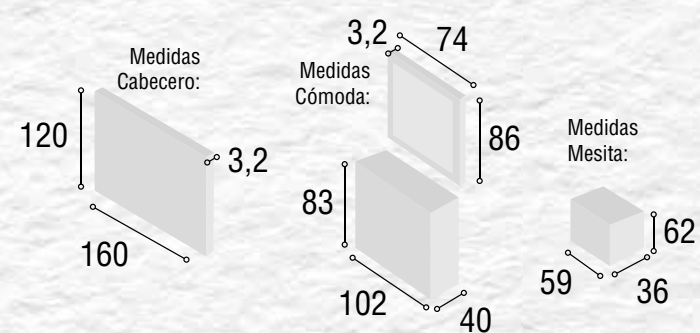

DORMITORIO PARÍS

16

Referencia	Descripción	Cantidad	Puntos
CBPA135BL	CABECERO PARIS 135/150 BLANCO	1	146
ME3CSUBL	MESITA 3/C SUIZA BLANCO	2	160
CO4CSUBL	COMODA 4/C SUIZA BLANCO	1	147
MAESSUBL	MARCO ESPEJO SUIZA BLANCO	1	47

Total **500**