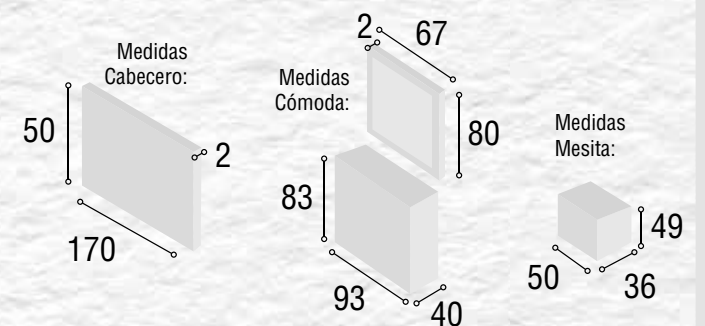

DORMITORIO
EKO

38

Referencia	Descripción	Cantidad	Puntos
CBK135TI	CABECERO EKO 135/150 TIBET	1	42
ME2CGRTI	MESITA 2/C GRECIA TIBET	2	104
CO4CGRTI	COMODA 4/C GRECIA TIBET	1	130
MAESGRTI	MARCO ESPEJO GRECIA TIBET	1	31

Total **307**