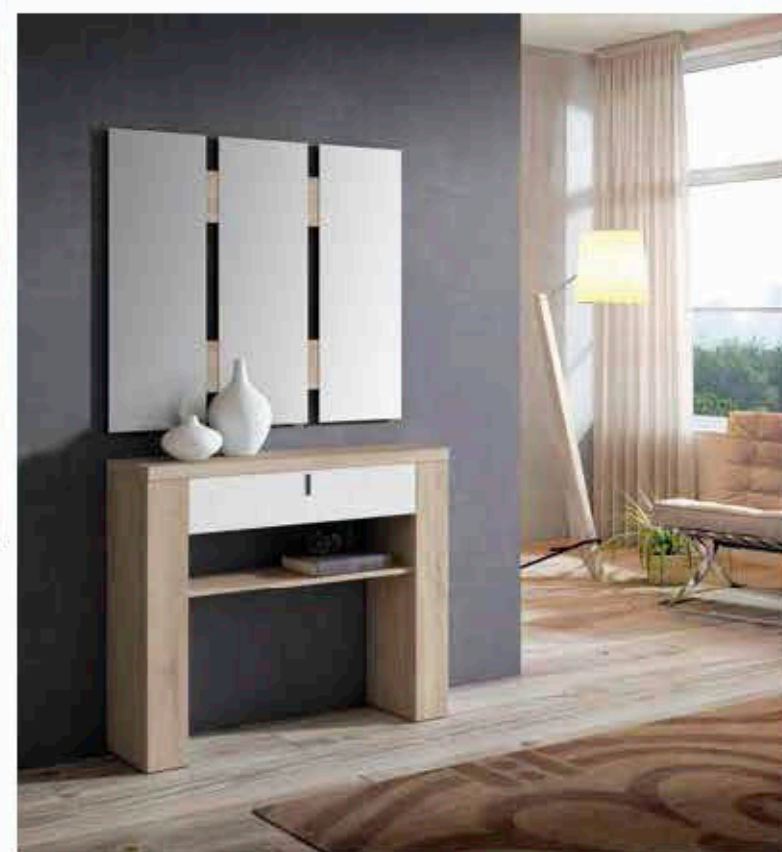

## Espejo

Ref. 15 - 18

Medidas 85x99cm

Puntos 72

Color base: Blanco

Camelam

Azul