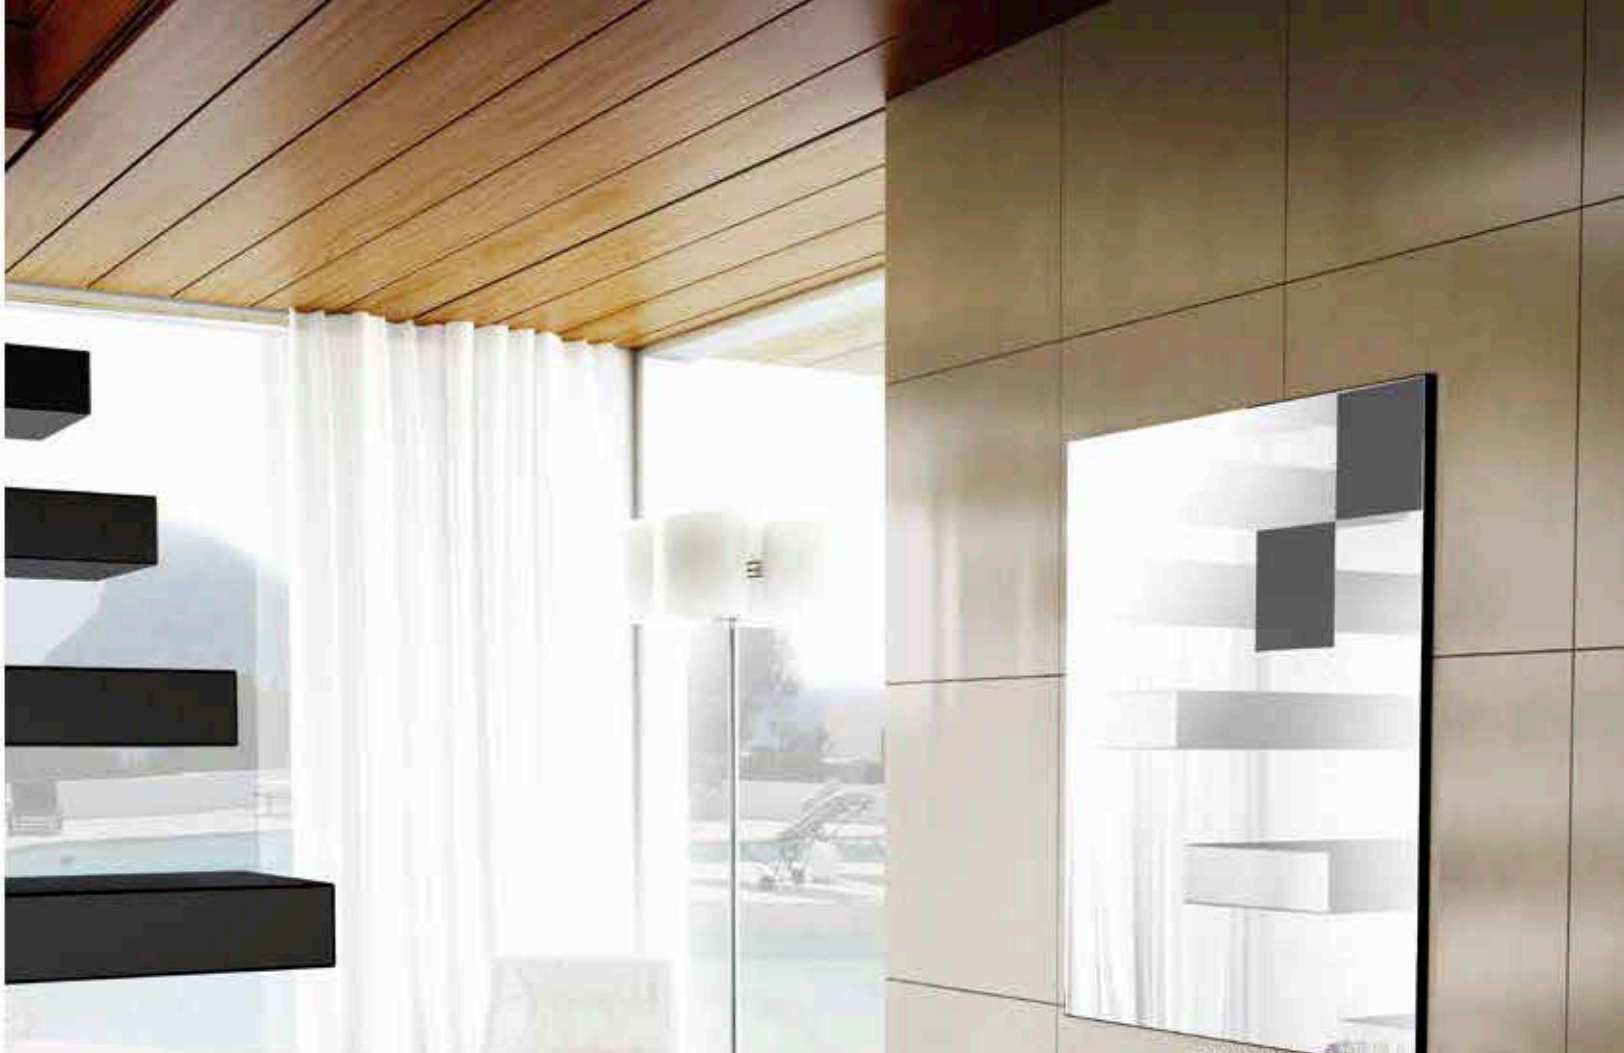

## Espejo

Ref. 1005

Medidas 106x67cm

Puntos 63

Color: *Blanco*

Detalles: *Grafico*

*Blanco*