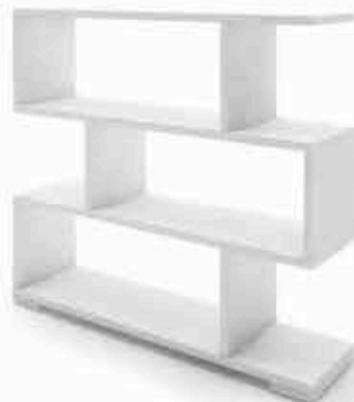

## Estantería

Ref 1027

Medidas 90x97x28cm

Puntos 62

Colores: Blanco

Camotani