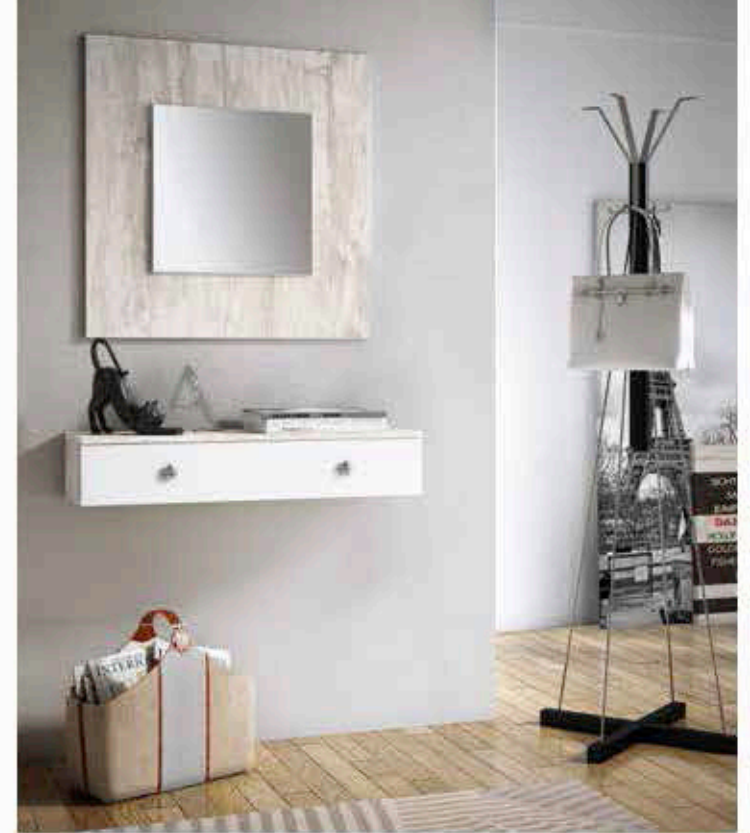

### Espejo

Ref. 116

Medidas 110x80cm

Puños 62

Color: Blanco  
Craño  
Iary