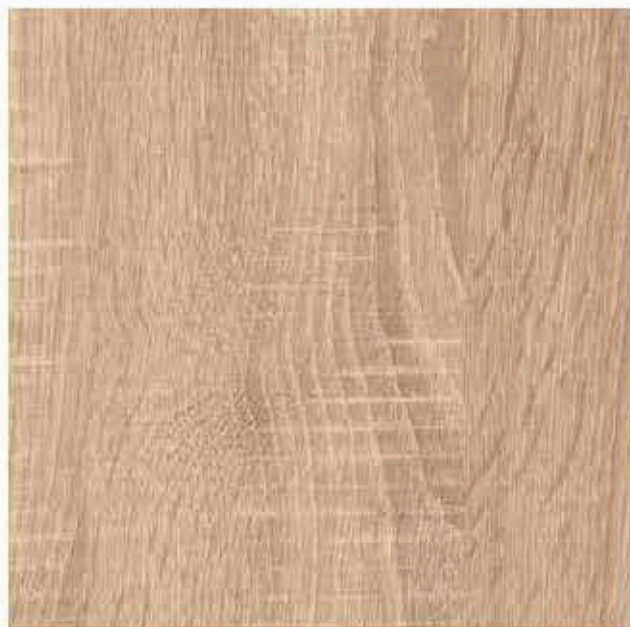

Muestras de colores

Cambriam