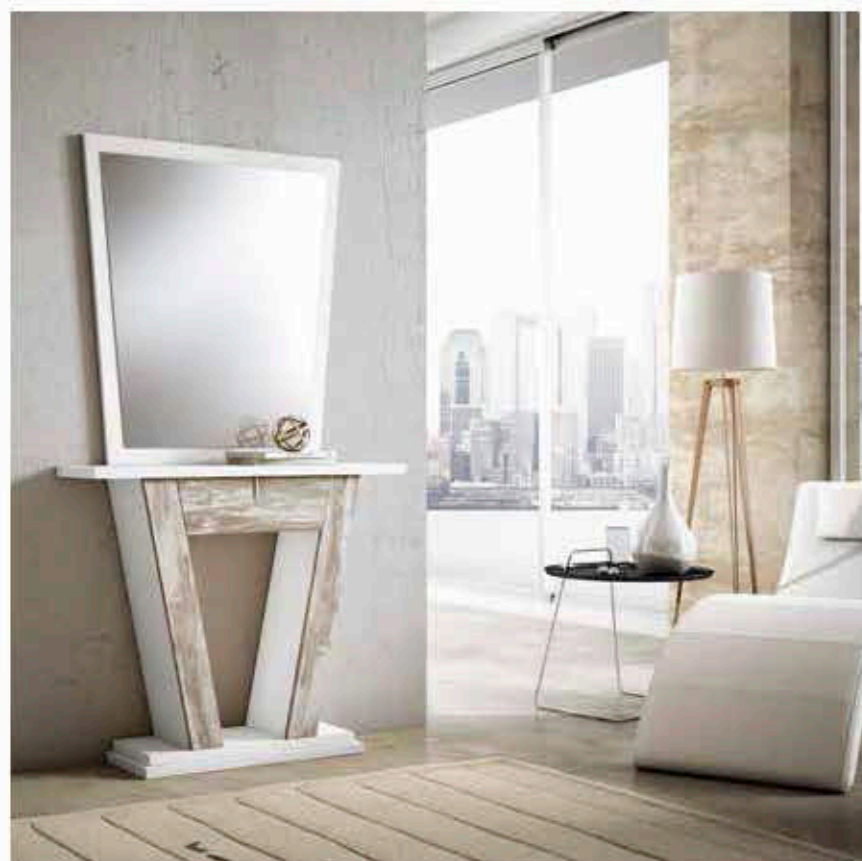

Recibidor

Ref 107

Medidas 78x100x25cm

Puños 117

Color base: Yazar

Camotani

De alle: Iary

Blanco

Espejo

Ref 108

Medidas 95x85cm

Puños 88

Color: Yazar

Camotani