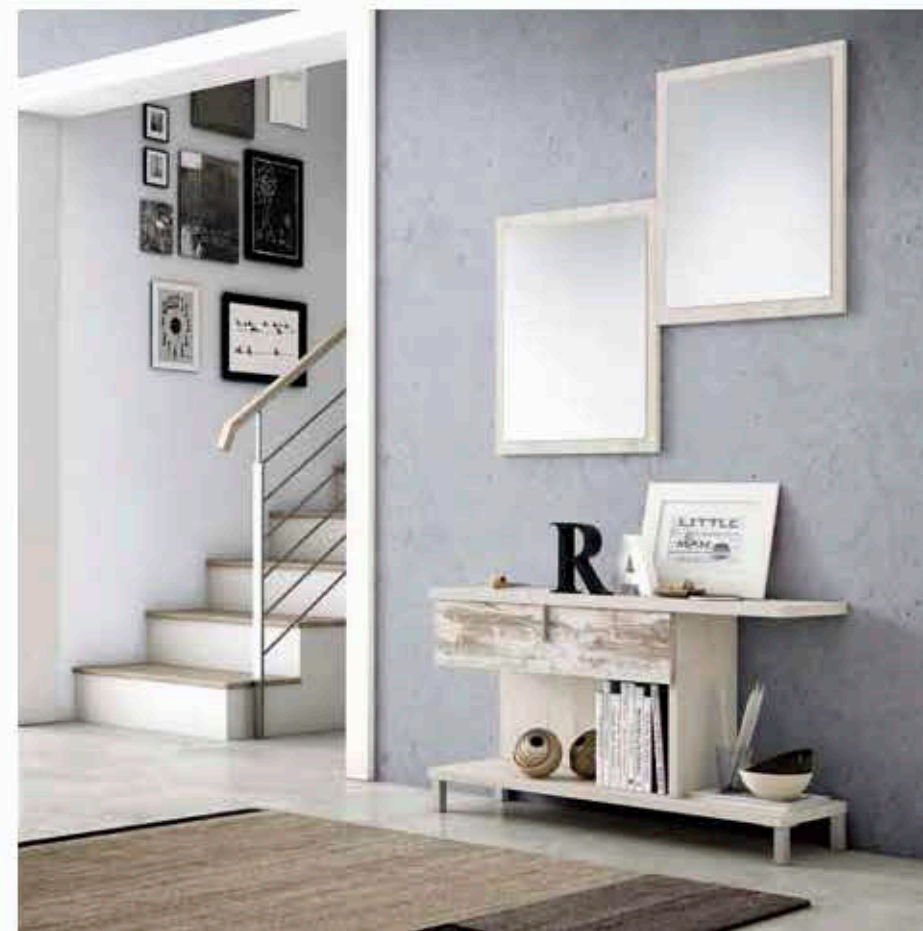

## Espejo

Ref 129

Medidas: 110x80cm

Puntos 71

Color base: *Yozar*

*Blanco*