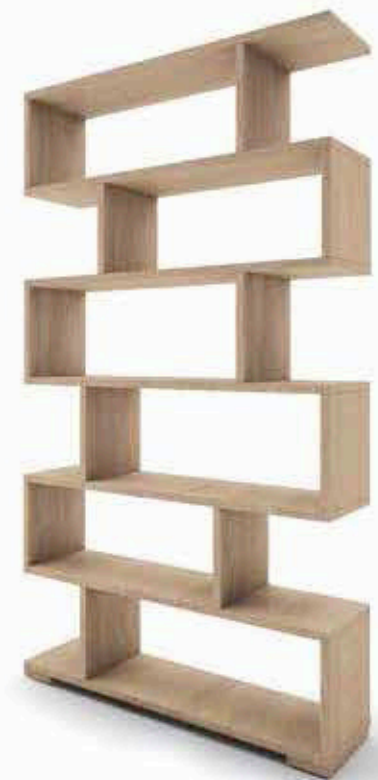

## Estantería

Ref 1027

Medidas 90x97x28cm

Puntos 62

Colores: Blanco

Camotani

## Estantería

Ref 1026

Medidas 90x190x28cm

Puntos 120

Colores: Blanco

Camotani