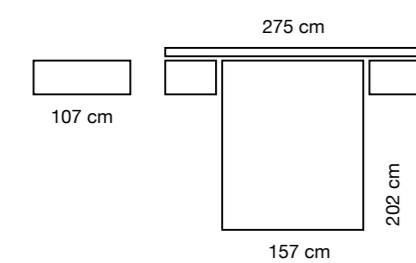

emötion dormitorio /01

Cabecero **Elos** con Leds
Headboard / Tête de lit

Módulos **Zen**
Modules / Modules

Tirador **Fiza**
Handle / Poignée

Blanco

Ámbar

Ámbar Listado

**Cautivadora y elegante
luz ambiental**