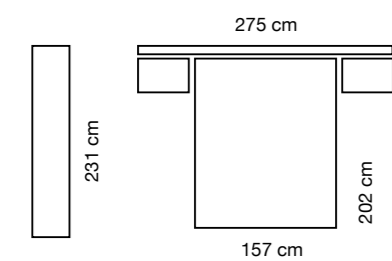

emotion dormitorio /19

Cabecero **Liso Alas** con Leds
Headboard / Tête de lit

Módulos **Zen**
Modules / Modules

Tirador **Graf**
Handle / Poignée

Ámbar

Blanco