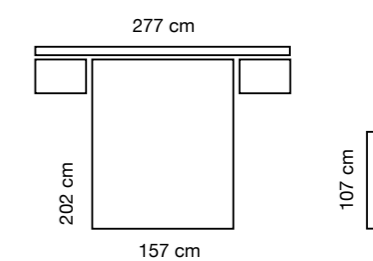

Ámbar

Ámbar
Listado

emötion dormitorio /04

Cabecero **Cloth Alas** con Leds
Headboard / Tête de lit

Módulos **Zen**
Modules / Modules

Tirador **Fiza**
Handle / Poignée

- Piedra
- Terra
- Terra Listado

La esencia de tu descanso es el equilibrio entre lo bello y lo práctico