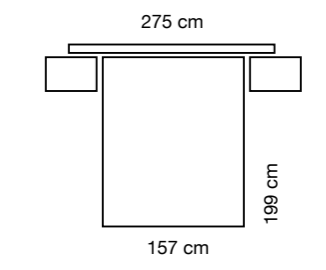

emötion dormitorio /20

- Galería **Baku**
  Headboard / Tête de lit
- Módulos **Zen**
  Modules / Modules
- Tirador **Fiza**
  Handle / Poignée