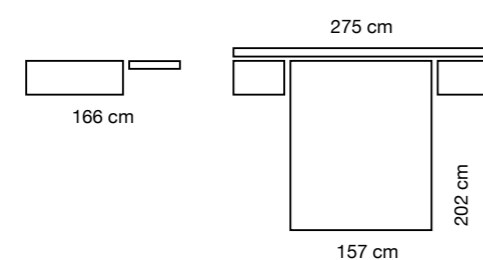

**emötion
dormitorio /11**

Cabecero **Morse Alas** con Leds
Headboard / Tête de lit

Módulos **Win**
Modules / Modules

Tirador **Graf**
Handle / Poignée