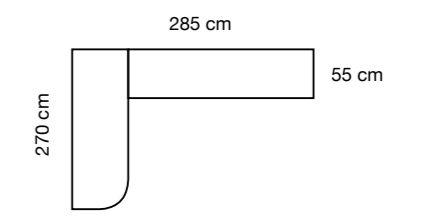

emötion
armario /33

Tirador **Ter60**
Handle / Poignée

Ámbar

Seda