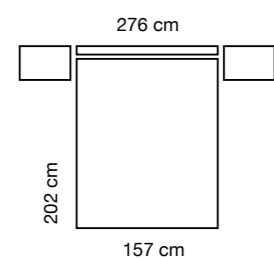

emötion dormitorio /16

Cabecero **Norma**
Headboard / Tête de lit

Módulos **Zen**
Modules / Modules

Tirador **Fiza**
Handle / Poignée