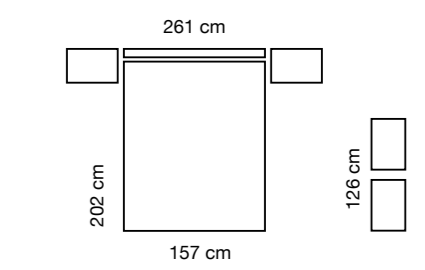

Tirador **Graf y Ter18**
Handle / Poignée

**emötion
dormitorio /24**

Cabecero **Bora**
Headboard / Tête de lit

Módulos **Line**
Modules / Modules

Tirador **Graf**
Handle / Poignée

Armarios creados para satisfacer las necesidades de organización
Wardrobes designed to meet organizational needs
Armoires conçues pour répondre aux besoins d'organisation