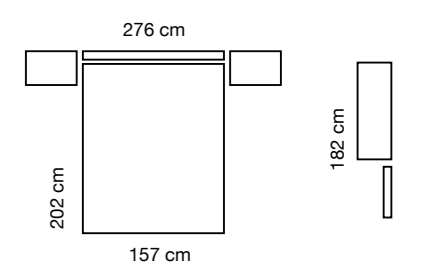

Tiza

Ámbar

Ámbar
Listado