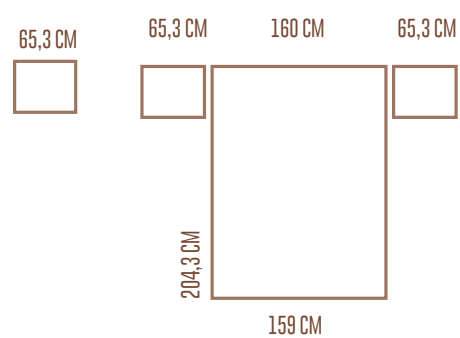

FUSION COMP. 088