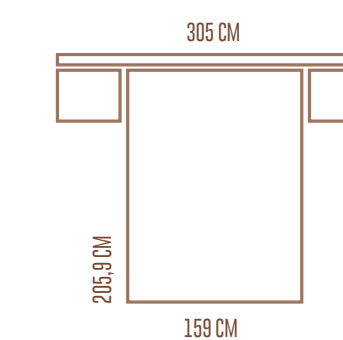

- PIEDRA ←
- PIEDRA R
- CIPRES
- POLAR