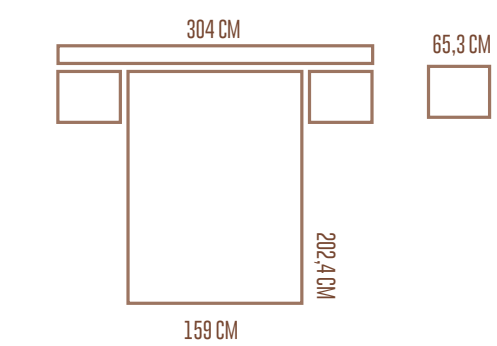

Liberty collection

- BLANCO LACADO ←
- ARIOS
- ARIOS R

FUSION COMP. 084