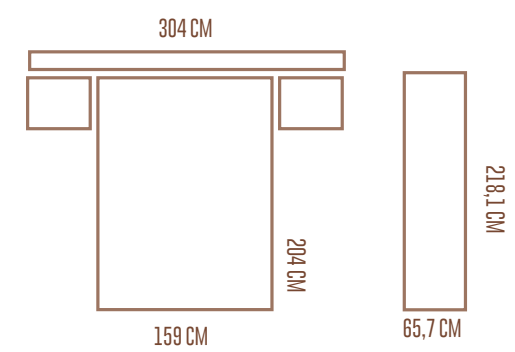

Kasos-R collection

FUSION COMP. 089