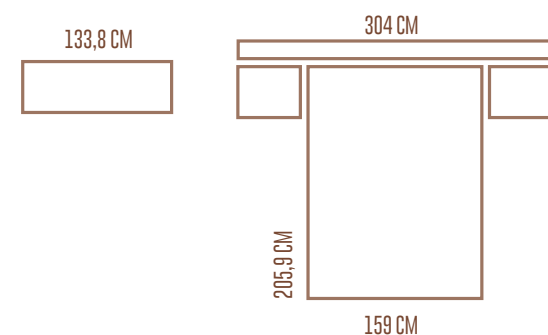

FUSION COMP. 090