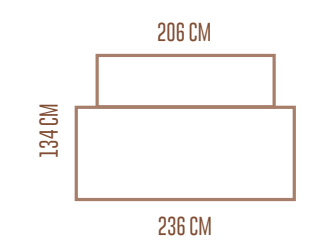

Abatible 2 collection

COMP. 045

- HABANA ←
- LUXOR
- TAP FUJI 03