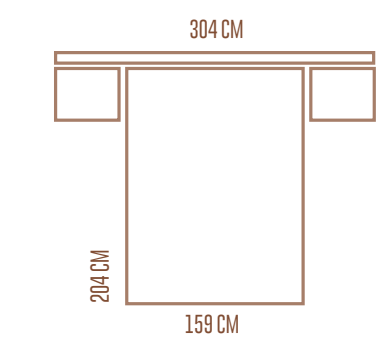

Indy collection

COMP. 041