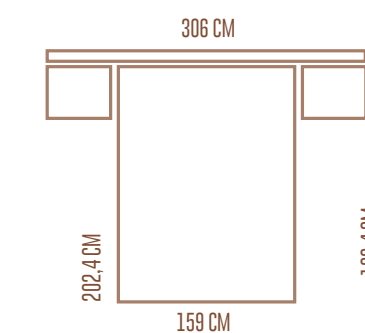

Piana collection

COMP. 020