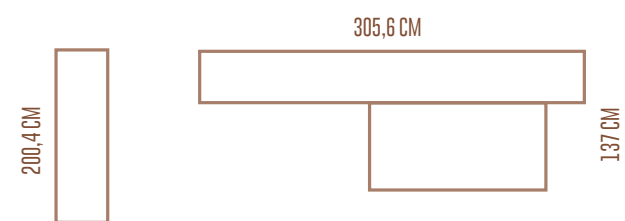

Abatible 3 collection

COMP. 046

- ARIDOS ←
- PIZARRA LACADO
- TAP DAYTONA 01