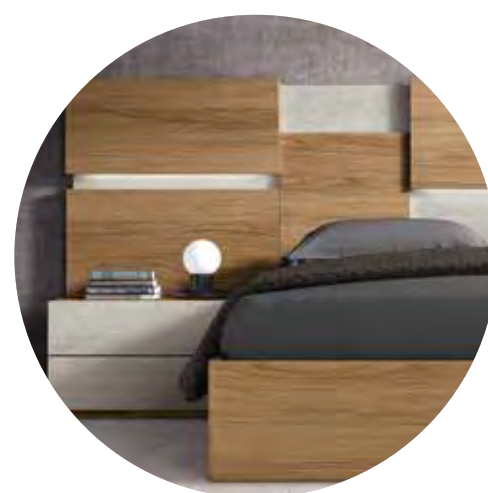

Stratos 114

Cosmo Essence

Elegance, sophistication, quality and a taste for small details, this is the new Cosmo bedroom collection. Because you like to differentiate yourself from the rest of the world, you like to enjoy your home, we put at your disposal a universe of possibilities that will make you DREAM ...