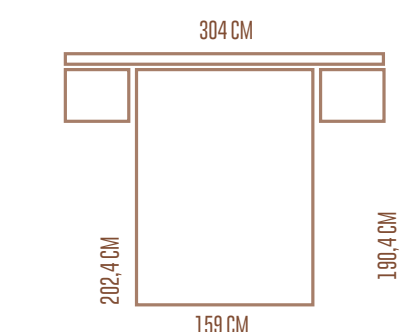

Rossa collection

COMP. 022