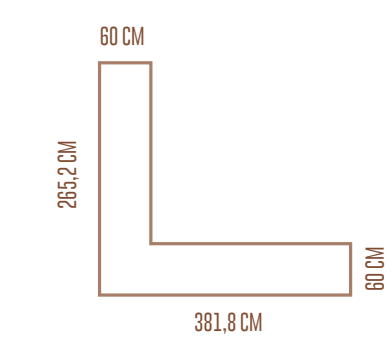

Armario 18 collection

COMP. 065

- HABANA ←
- GRIS LACADO
- PIZARRA LACADO