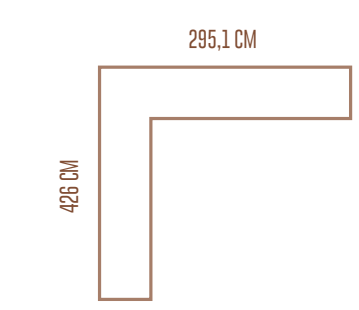

Armario 17 collection

COMP. 064

- ELEGANT ←
- BLANCO LACADO