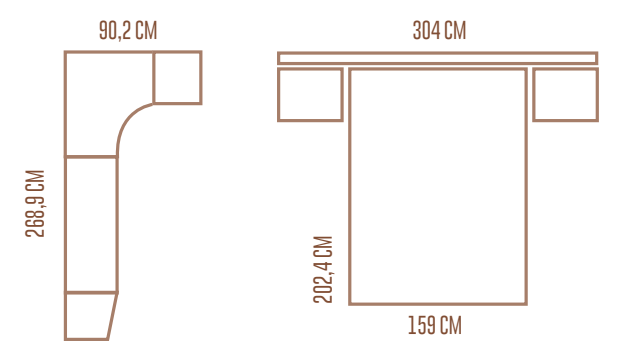

COMP. 037

- TUNDRA ←
- GRIS LACADO