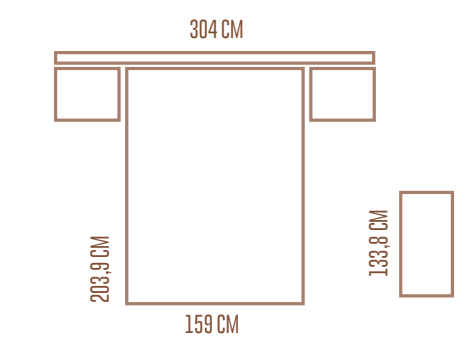

Stratos collection

COMP. 034