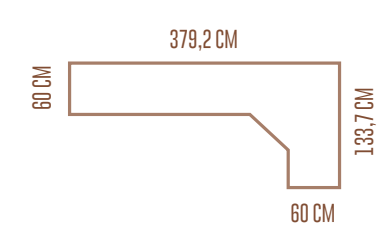

COMP. 063

- HABANA ←
- GRIS LACADO

Armario 16 collection