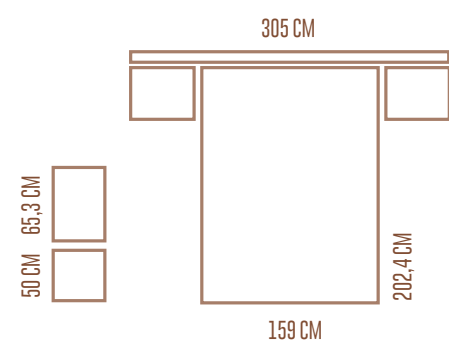

Elba collection

COMP. 005