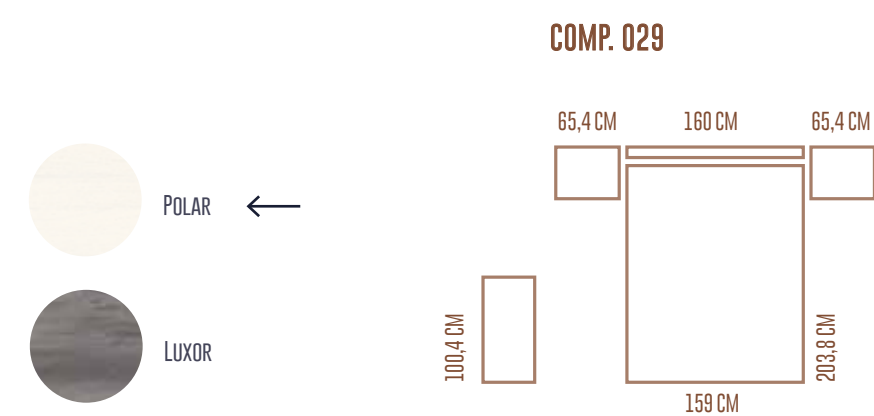

New Kea collection