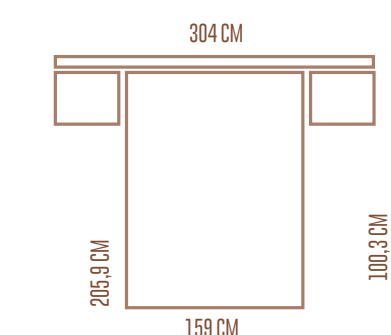

Tokyo collection

COMP. 018