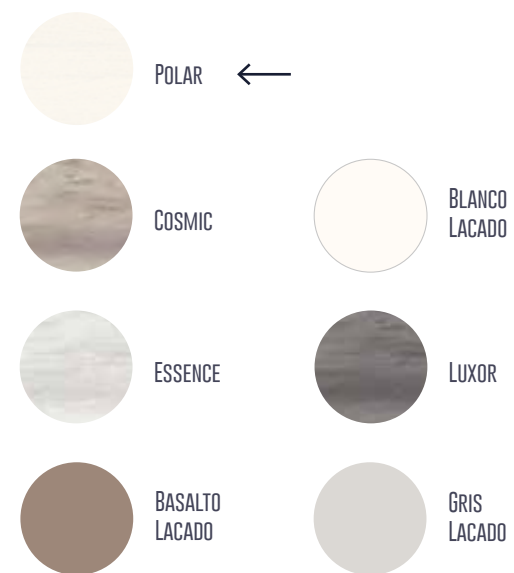

Armario 15 collection

COMP. 062