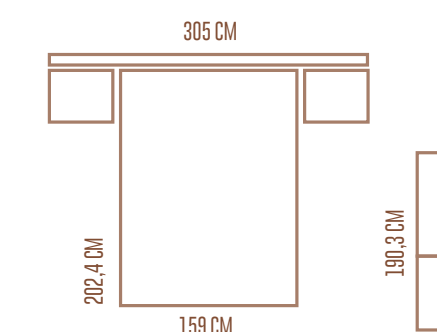

Elba Tapizado collection

COMP. 006

- ARIOS ←
- POLAR
- TAP DAYTONA 9