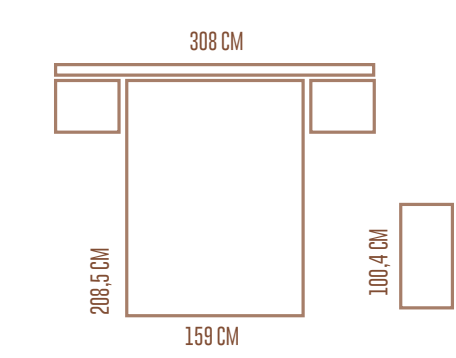

Bolonia Alas collection

COMP. 042

- BLANCO LACADO ←
- LUXOR
- TAP FUJI 07