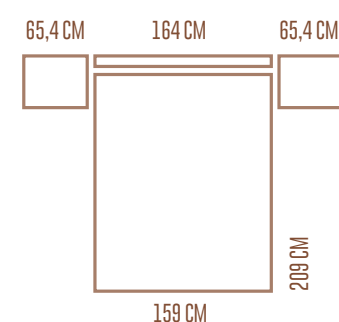

Bolonia collection

- POLAR ←
- GRIS LACADO
- TAP DAYTONA 9

COMP. 043