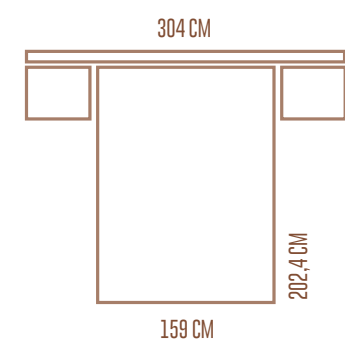

Skorpio collection

COMP. 038