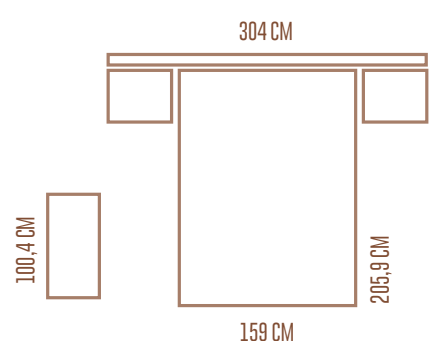

Tokyo collection

COMP. 019