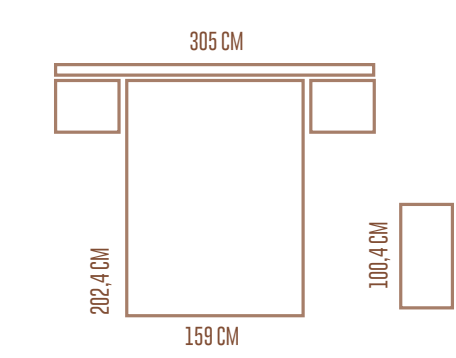

# Elba collection

COMP. 004

-  HABANA ←
-  BLANCO LACADO

Patas regulables en altura. Consultar tarifa.  
Height adjustable legs. Check technical catalog.  
Pieds réglables en hauteur. Consulter tarif technique.