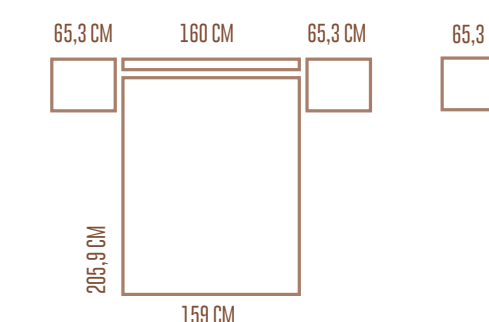

New Kea collection

COMP. 028

- HABANA ←
- LUXOR
- COSMIC
- ESSENCE