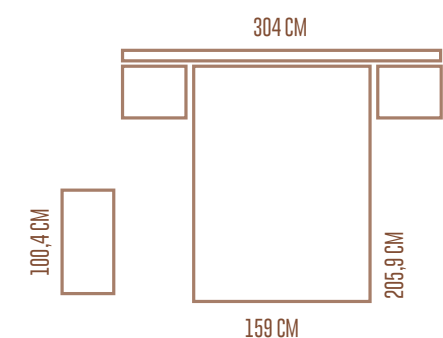

COMP. 009

- HABANA ←
- PIZARRA LACADO