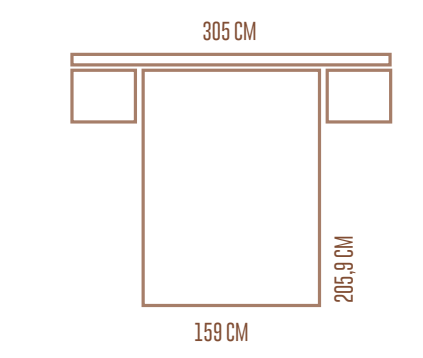

Burano collection

COMP. 024