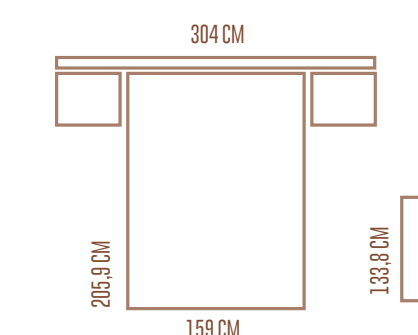

Vogue collection

COMP. 008