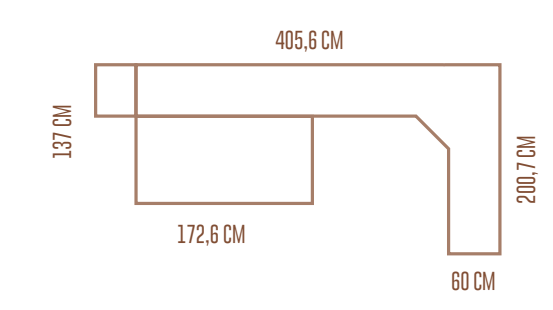

Abatible 4 collection

COMP. 047

- TUNDRA ←
- GRIS LACADO
- BABEL SAND