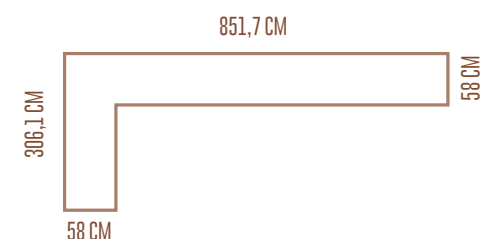

Vestidor 2 collection