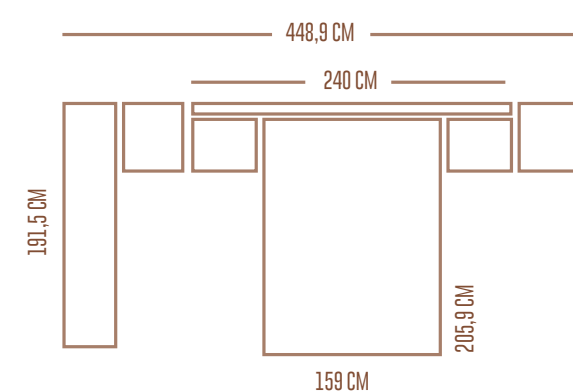

Wanda Long collection

COMP. 017