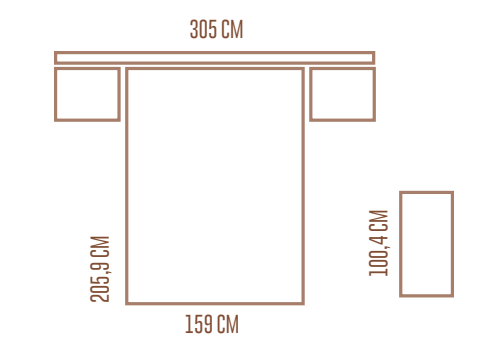

- HABANA ←
- ESSENCE
- GRIS LACADO
- COBALTO LACADO