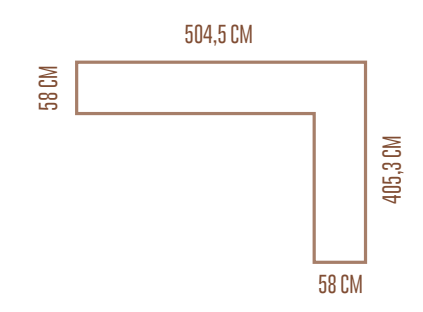

Vestidor 3 collection

Accesorios interiores
Interior Accessory. Accessoires intérieur.